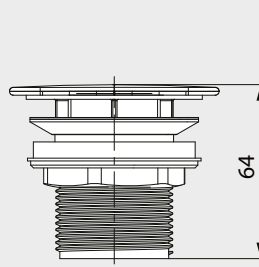

## PERMANENTABLAUFVENTIL MIT EMAILLIERTEM DECKEL

- Permanentablaufventil für Waschtische ohne Überlaufunktion

Model 3905

Model 3904

Abmessungen in mm

Permanentablaufventil	Modell	Alpinweiß (I)	Sanitärfarben (II, III) / Coord. Colours (IV)
	Art.-Nr.		
mit eckigem Deckel passend für die Waschtische CONO, EMERSO und MIENA Waschtisch-Schale	<b>3905</b> 9059 <b>0000</b> 0xxx		
mit rundem Deckel passend für CENTRO Waschtische und MIENA Waschtisch-Schale	<b>3904</b> 9058 <b>0000</b> 0xxx		