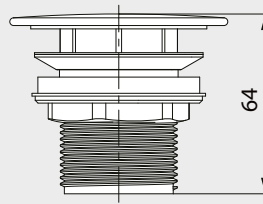

## PERMANENTABLAUFVENTIL MIT EMAILLIERTEM DECKEL

- Permanentablaufventil für Waschtische ohne Überlaufunktion

Model 3905

Model 3904

Abmessungen in mm

Permanentablaufventil	Modell	Alpinweiß (I)	Sanitärfarben (II, III) / Coord. Colours (IV)
	Art.-Nr.		
mit eckigem Deckel passend für die Waschtische CONO, EMERSO und MIENA Waschtisch-Schale	<b>3905</b> 9059 <b>0000</b> 0xxx		
mit rundem Deckel passend für CENTRO Waschtische und MIENA Waschtisch-Schale	<b>3904</b> 9058 <b>0000</b> 0xxx		