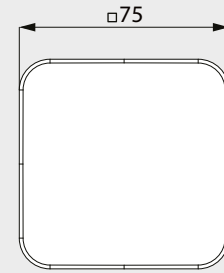

## PERMANENTABLAUFVENTIL MIT EMAILLIERTEM DECKEL

- Permanentablaufventil für Waschtische ohne Überlaufunktion

Model 3905

Model 3904

Abmessungen in mm

Permanentablaufventil	Modell	Alpinweiß (I)	Sanitärfarben (II, III) / Coord. Colours (IV)
	Art.-Nr.		
mit eckigem Deckel passend für die Waschtische CONO, EMERSO und MIENA Waschtisch-Schale	<b>3905</b> 9059 <b>0000</b> 0xxx		
mit rundem Deckel passend für CENTRO Waschtische und MIENA Waschtisch-Schale	<b>3904</b> 9058 <b>0000</b> 0xxx		