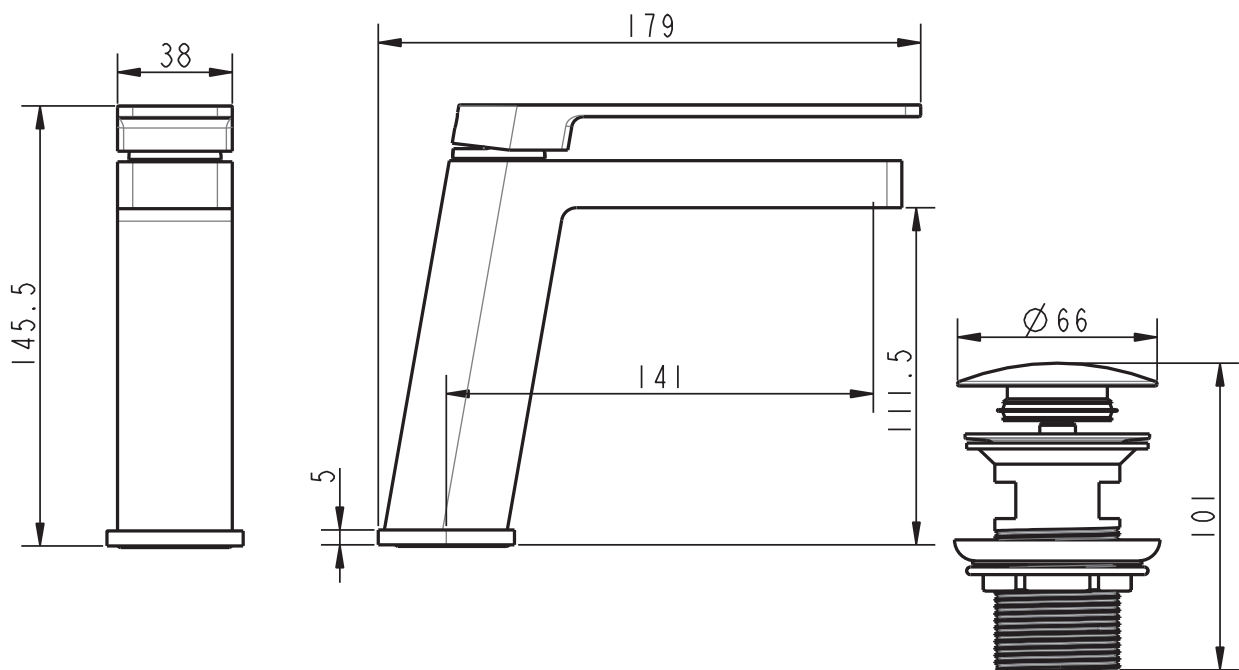

- DE Waschtischarmatur
- EN Basin tap
- FR Robinet de lavabo
- IT Rubinetto lavabo
- NL Wastafelkraan
- SE Tvättställsblandare
- CZ Umyvadlová baterie
- SK Umývadlová armatúra
- RO Baterie lavoar
- PL Armatura umywalkowa

# Jungbörn®

SERIES **IOTA** chrome / black  
 Art. 10657959

Ver. 01