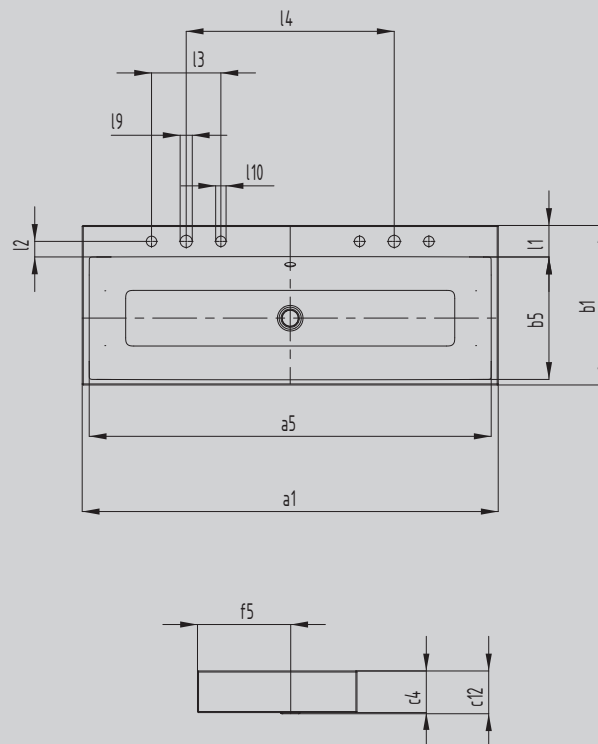

# PURO AUFSATZ- DOPPELWASCHTISCH (RANDHÖHE 120MM)

- eleganter Rechteckwaschtisch in klassisch puristischem Design
- reduzierte präzise Ränder
- großzügig dimensionierter Innenraum
- klare und zeitlose Form - verewigt in langlebigem KALDEWEI Stahl-Emaille
- passend zur PURO Wannenserie
- designed by Anke Salomon

Abbildung ähnlich

Modell		3168
Äußere Länge	$a_1$	1200 mm
Innere Länge	$a_5$	1160 mm
Äußere Breite	$b_1$	460 mm
Innere Breite	$b_5$	354 mm
Randhöhe	$c_1$	120 mm
Abstand Spiegelfläche bis Unterkante Ablaufprägung	$c_{12}$	125 mm
Abstand Außenkante bis Mitte Ablaufloch	$f_5$	268 mm
Tiefe Hahnlochbank	$l_1$	91 mm
Abstand Hahnlöcher zu Rand	$l_2$	45 mm
Abstand äußere Hahnlöcher (bei 3er Hahnlochbohrung)	$l_3$	200 mm
Abstand Hahnlöcher	$l_4$	600 mm
Durchmesser Hahnlochmitte	$l_9$	Ø 35 mm
Durchmesser Hahnloch außen (nur bei 3 Hahnlöchern)	$l_{10}$	Ø 30 mm
Nettogewicht		23 kg