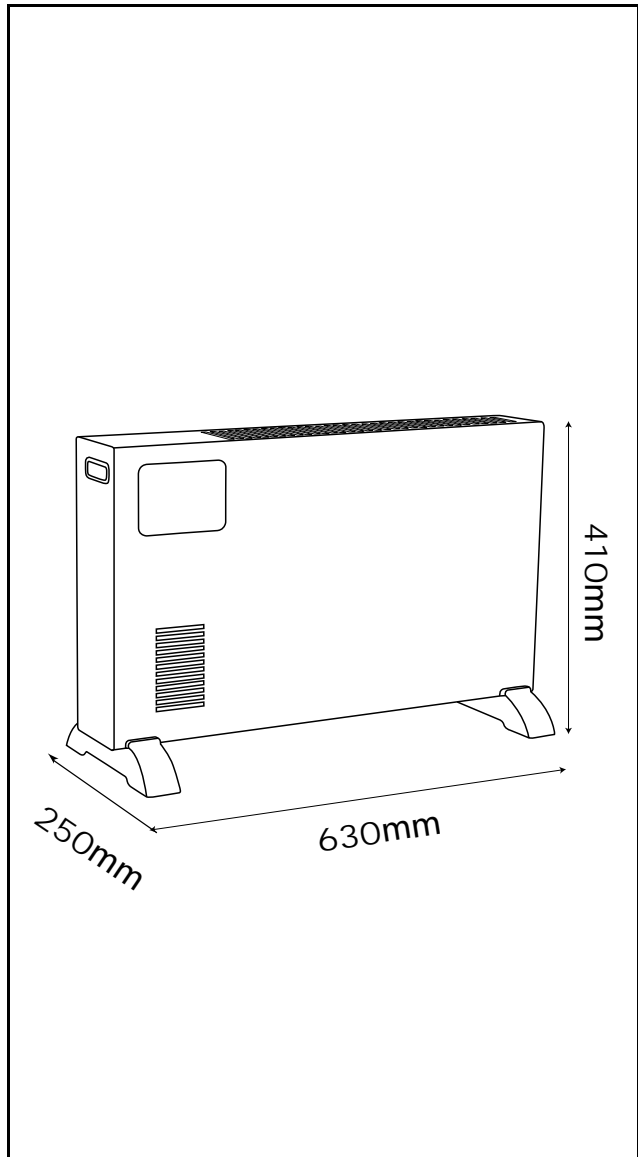

Art . 10622892/10622893

DE Premium Konvektor mit Turbo	SE Premium-konvektor med turbo
EN Premium convector with turbo	CZ Premium konvektor s funkcí Turbo
FR Convecteur Premium avec turbo	SK Prémiový konvektor s funkciou turbo
IT Convettore Premium con turbo	RO Convector Premium cu turbo
NL Premium convector met turbo	PL Konwektor premium z funkcją turbo

Maßangaben in mm / Dimensions in mm