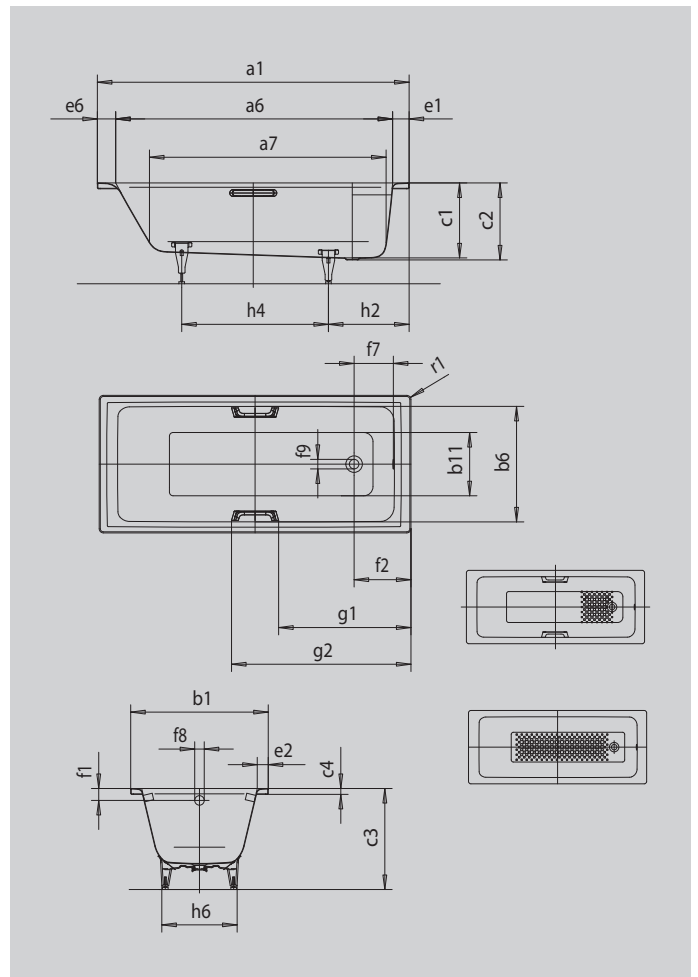

# PURO PURO STAR

- geradliniges, puristisches Design
- klassische Viereckvariante
- einsitzige Wanne mit am Fußende positioniertem Ablauf
- Perfect Match zur PURO Modellfamilie
- aus KALDEWEI Stahl-Emaille

## GRIFF NOBLER PURISMUS

Modell		689
Äußere Länge	$a_1$	1700 mm
Innere Länge (oben)	$a_6$	1510 mm
Innere Länge (unten)	$a_7$	1280 mm
Äußere Breite	$b_1$	700 mm
Innere Breite (oben)	$b_6$	580 mm
Innere Breite (unten)	$b_{11}$	410 mm
Tiefe Innen	$c_1$	410 mm
Tiefe inklusive Ablaufloch	$c_2$	420 mm
Höhe mit Füßen	$c_3$	555 - 565 mm
Randhöhe	$c_4$	32 mm
Randbreite Fußseite; Längsseite; Kopfseite	$e_1; e_2; e_6$	90; 60; 100 mm
Abstand Oberkante bis Mitte Überlaufloch	$f_1$	65 mm
Abstand Wannенrand bis Mitte Ablaufloch	$f_2$	310 mm
Abstand Mitte Ab- bis Mitte Überlaufloch	$f_7$	214 mm
Durchmesser Überlaufloch	$f_8$	Ø 52 mm
Durchmesser Ablaufloch	$f_9$	Ø 52 mm
Abstand Wannенrand (Fußseite) bis Anfang Griff	$g_1$	721 mm
Abstand Wannенrand (Fußseite) bis Ende Griff	$g_2$	979 mm
Abstand Fußseite Wannенrand bis Mitte Fuß	$h_2$	445 mm
Abstand zwischen den Füßen	$h_4$	755 mm
Fußbreite max.	$h_6$	420 mm
Äußerer Radius	$r_1$	8 mm
Nutzinhalt		122 l
Nettogewicht		48 kg
Antislip		300 x 300 mm
Vollantislip		876 x 252 mm