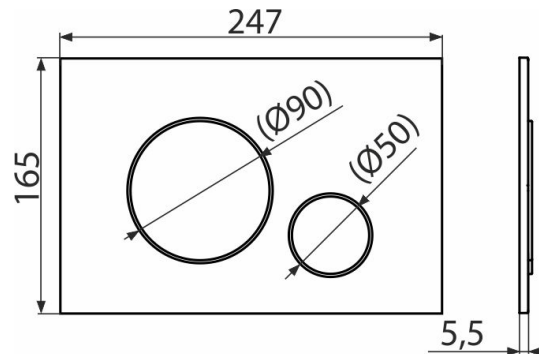

M672 THIN

Betätigungsplatte für Vorwandinstallationssysteme, Chrom-Matt

Anwendung

Für Vorwandinstallationssysteme und die Toilettenkasten für Einmauerung

Eigenschaften

- Doppelspülung
- Kompatibel mit allen Montageelementen und UP-Spülkästen Alcaplast
- das Material: Kunststoff
- die Oberflächenbehandlung: chrom-matt
- Diese Platte steht dank ihres dünnen Profils 5,5 mm nur wenig über die Fliesen hervor

Verpackungsinhalt

- die Taste
- Befestigungsrahmen für Betätigungsplatte
- Gewindegriff des Rahmens zu Betätigungsplatte - 2 Stücke

Bestellnummer, Logistische Informationen

Code	EAN		Gewicht (stück | menge | palette)	Maße (stück | menge)	Verpackung (menge | palette)
M672	8595580562687	Chrom-mat	0,3439 | 8,5975 | 260,7300 kg	250×170×36 | 595×395×245 mm	25 | 700 Stk.

Die Garantien

2/2 jahre

Zoll code

39269097

Technische Parameter

- die Betätigungskraft < 20 N