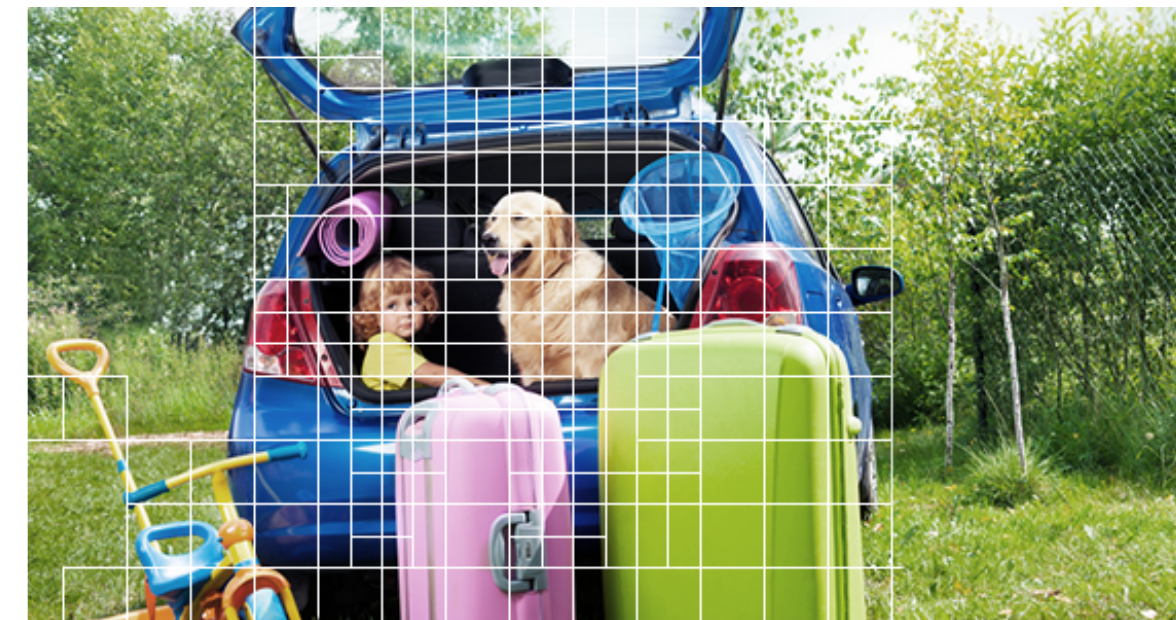

H.265 (Upgraded Video Compression)

Required Bandwidth

Required Storage Space