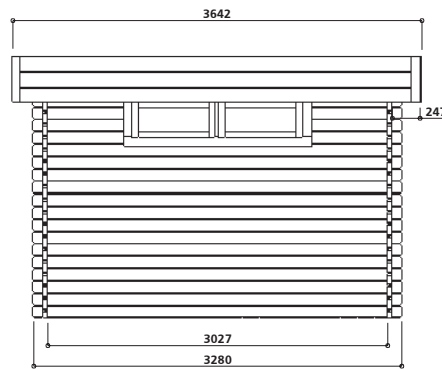

Modern

VIBORG 4180 x 3280 mm

S8994

13.71 m²
S8994

EIGENSCHAPPEN - CARACTÉRISTIQUES - FEATURES - EIGENSCHAFTEN

16 mm 40 mm	± 960 kg	4640 x 1210 x 690 mm	± 38.00 m ²	75 kg/m ²	
11.89 m ²	13.71 m ²	16.55 m ²	4° 16.00 m ²	30 kg/m ²	