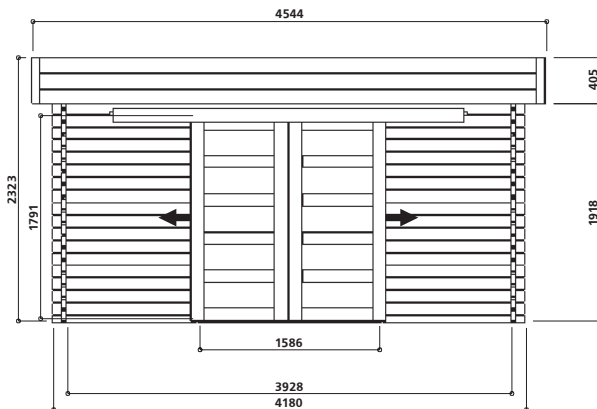

Modern

VIBORG 4180 x 3280 mm

S8994

13.71 m²
S8994

EIGENSCHAPPEN - CARACTÉRISTIQUES - FEATURES - EIGENSCHAFTEN

16 mm 40 mm	± 960 kg	4640 x 1210 x 690 mm	± 38.00 m ²	75 kg/m ²	
11.89 m ²	13.71 m ²	16.55 m ²	4° 16.00 m ²	30 kg/m ²	