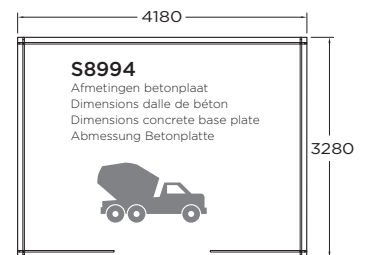

Modern

VIBORG 4180 x 3280 mm

S8994

13.71 m²
S8994

EIGENSCHAPPEN - CARACTÉRISTIQUES - FEATURES - EIGENSCHAFTEN

16 mm 40 mm	± 960 kg	4640 x 1210 x 690 mm	± 38.00 m ²	75 kg/m ²	
11.89 m ²	13.71 m ²	16.55 m ²	4° 16.00 m ²	30 kg/m ²	