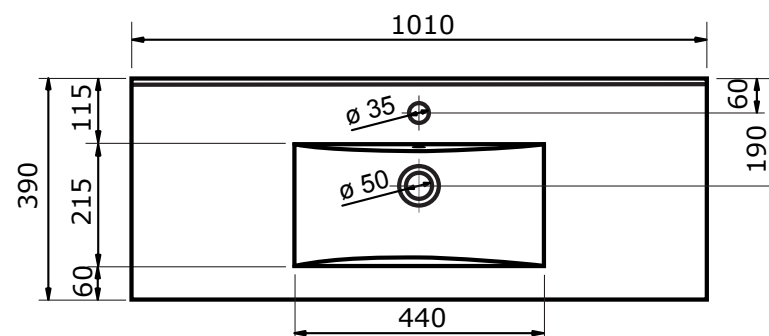

Keramische wastafel Stretto

61 cm

81 cm

101 cm