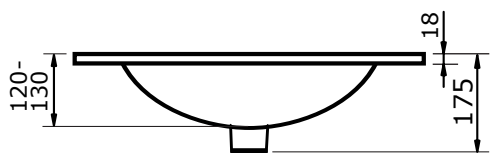

Keramische wastafel Stretto

61 cm

81 cm

101 cm