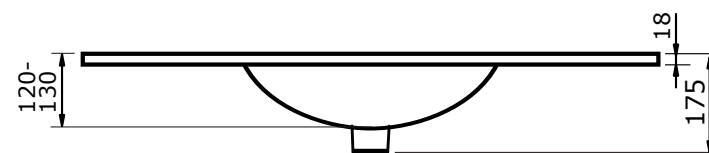

Keramische wastafel Stretto

61 cm

81 cm

101 cm