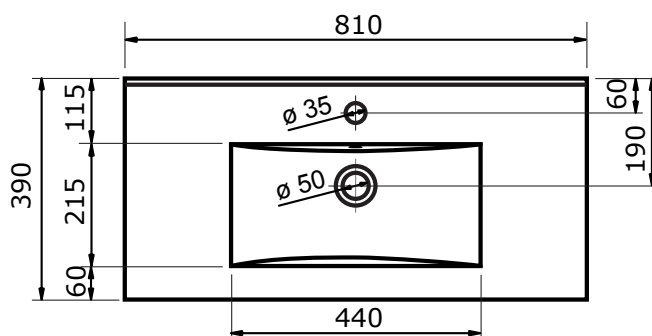

Keramische wastafel Stretto

61 cm

81 cm

101 cm