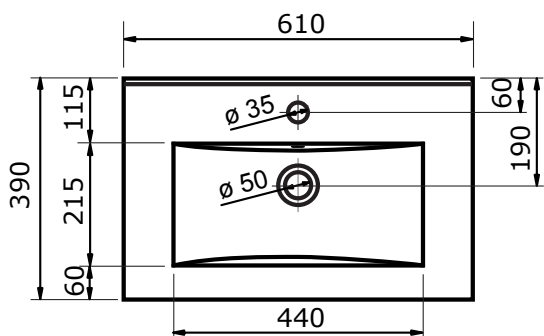

Keramische wastafel Stretto

61 cm

81 cm

101 cm