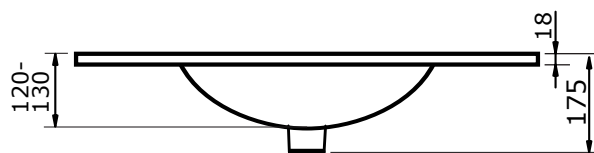

Keramische wastafel Stretto

61 cm

81 cm

101 cm