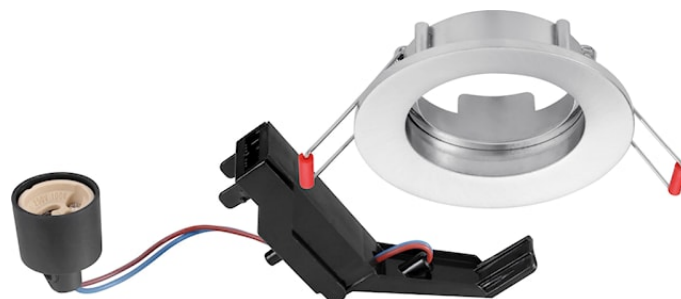

Inset Trend Flush 62 GU10 -o. Lampe- nickel geb.

Artikelnummer 0083560

SYLVANIA

PROTM

INSET TREND 62 FL BN NO-LMP ist der Deckenanbaurahmen zur Verwendung mit RefLED GU10 Spotlight-Lampe Ø50 mm – GU10 Spotlight nicht enthalten. Aluminiumgehäuse, runder Blendenring in gebürsteter Nickeloptik, Schutzart IP23, Schutzklasse II. Nur für den Einsatz in Innenräumen geeignet.

Technische Werte

Größe (mm)

Photometrie

Inset Trend Flush 62 GU10 -o. Lampe- nickel geb.

Artikelnummer 0083560

SYLVANIA

Allgemeine Daten

Produktbezeichnung	Inset Trend Flush 62 GU10 -o. Lampe- nickel geb.
Technologie	Light Source Not Integrated
Sockel	GU10
Gehäuse	Aluminium
Montage	Deckeneinlege- bzw. - einbaumontage
Integrierter Präsenzmelder	KEINE
Umgebung	Innenanwendungen
Allgemeine Anwendungsbereiche	Hotel- & Gaststättengewerbe, Haushalt & Verbraucher
Umgebungstemperaturbereich	-10°C...+40°C
Virtual assistant compatibility	N/A
ETIM Klasse	EC001744
Garantie	5 Jahre

Physikalische Daten

Gehäusefarbe	Nickel
IP Schutzart	IP23/20
IK Schutzart	IK02
Diffusor	Sonstiges
Diffusormaterial	Keine
Oberfläche Reflektor	Nicht anwendbar
Nominale Produkthöhe (mm)	85
Nominaler Produktdurchmesser (mm)	82
Deckenausschnitt (mm)	62
Gewicht (kg)	0.998
Einbautiefe (mm)	100

Inset Trend Flush 62 GU10 -o. Lampen- nickel geb.

Artikelnummer 0083560

SYLVANIA

Verpackung

EAN-Nummer	5410288835600
Einzelverpackung Länge (cm)	13.5
Einzelverpackung Breite (cm)	10.0
Einzelverpackung Tiefe (cm)	7.1
DUN 14 (außen)	15410288835607
Anzahl an Einheiten je Außenverpackung	30
Außenverpackung Länge (cm)	53.0
Außenverpackung Breite (cm)	29.0
Außenverpackung Tiefe (cm)	23.6