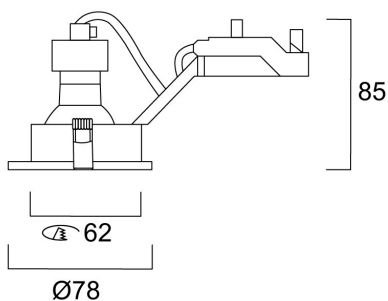

Inset Trend Flush 62 GU10 -o. Lampe- nickel geb.

Artikelnummer 0083560

SYLVANIA

PROTM

INSET TREND 62 FL BN NO-LMP ist der Deckenanbaurahmen zur Verwendung mit RefLED GU10 Spotlight-Lampe Ø50 mm – GU10 Spotlight nicht enthalten. Aluminiumgehäuse, runder Blendenring in gebürsteter Nickeloptik, Schutzart IP23, Schutzklasse II. Nur für den Einsatz in Innenräumen geeignet.

Technische Werte

Größe (mm)

Photometrie

Inset Trend Flush 62 GU10 -o. Lampe- nickel geb.

Artikelnummer 0083560

SYLVANIA

Allgemeine Daten

Produktbezeichnung	Inset Trend Flush 62 GU10 -o. Lampe- nickel geb.
Technologie	Light Source Not Integrated
Sockel	GU10
Gehäuse	Aluminium
Montage	Deckeneinlege- bzw. - einbaumontage
Integrierter Präsenzmelder	KEINE
Umgebung	Innenanwendungen
Allgemeine Anwendungsbereiche	Hotel- & Gaststättengewerbe, Haushalt & Verbraucher
Umgebungstemperaturbereich	-10°C...+40°C
Virtual assistant compatibility	N/A
ETIM Klasse	EC001744
Garantie	5 Jahre

Physikalische Daten

Gehäusefarbe	Nickel
IP Schutzart	IP23/20
IK Schutzart	IK02
Diffusor	Sonstiges
Diffusormaterial	Keine
Oberfläche Reflektor	Nicht anwendbar
Nominale Produkthöhe (mm)	85
Nominaler Produktdurchmesser (mm)	82
Deckenausschnitt (mm)	62
Gewicht (kg)	0.998
Einbautiefe (mm)	100

Inset Trend Flush 62 GU10 -o. Lampen- nickel geb.

Artikelnummer 0083560

SYLVANIA

Verpackung

EAN-Nummer	5410288835600
Einzelverpackung Länge (cm)	13.5
Einzelverpackung Breite (cm)	10.0
Einzelverpackung Tiefe (cm)	7.1
DUN 14 (außen)	15410288835607
Anzahl an Einheiten je Außenverpackung	30
Außenverpackung Länge (cm)	53.0
Außenverpackung Breite (cm)	29.0
Außenverpackung Tiefe (cm)	23.6