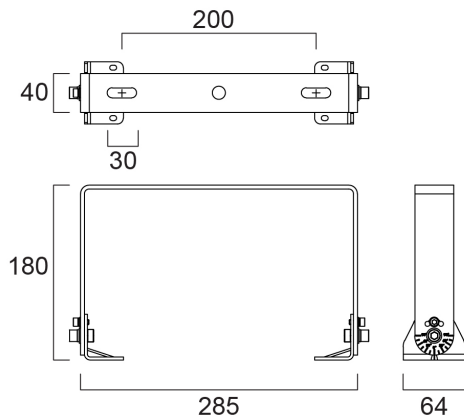

# START Highbay Multipower Halterung und Ausleger

Artikelnummer 0039445

**SYLVANIA**

**START**<sup>TM</sup>

CE UK  
CA

Verstellbarer Edelstahlbügel und -arm für START Highbay Multipower

## Technische Werte

Größe (mm)

Photometrie

## Physikalische Daten

Gehäusefarbe	RAL 9006 - Weißaluminium
Länge Produkt (mm)	285
Nominale Produktbreite (mm)	64
Nominale Produkthöhe (mm)	180
Gewicht (kg)	0.993

## Verpackung

EAN-Nummer	5410288394459
Einzelverpackung Länge (cm)	36.0
Einzelverpackung Breite (cm)	22.5
Einzelverpackung Tiefe (cm)	19.5
DUN 14 (außen)	15410288394456
Anzahl an Einheiten je Außenverpackung	6
Außenverpackung Länge (cm)	36.0
Außenverpackung Breite (cm)	22.5
Außenverpackung Tiefe (cm)	19.5