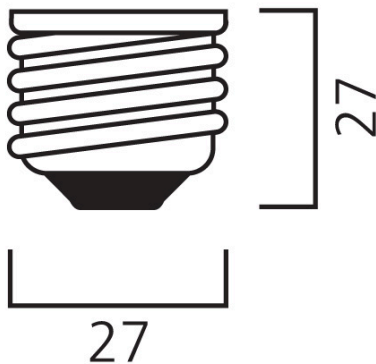

ToLEDo™ LightSense GLS 8W ST 806lm 827 E27 SL

Artikelnummer 0031868

SYLVANIA

Die ToLEDo™ Light-Sense Dual-Lichtsensorlampe funktioniert in jeder Position und schaltet sich automatisch ein und aus. Die Sensorverzögerungszeit beträgt bis zu 3,0 Minuten. Das unbemannte Lichtmanagementsystem reduziert die Leistung im Vergleich zu Standard-LED-Lampen. Sie eignet sich perfekt für Außenbeleuchtungsanwendungen wie Veranden, private Parkplätze, Flure, Torbeleuchtung und Terrassen. Mit einem Lichtstrom von 806 lm entspricht sie einer 60W-Glühlampe. Die durchschnittliche Nennlebensdauer beträgt 25.000 Stunden. Die Lampe ist nicht dimmbar und verfügt über eine Garantie von 3 Jahren. Sie bietet eine hohe Farbwiedergabe mit einem CRI von 80.

Technische Werte

Größe (mm)

E27

Photometrie

ToLEDo™ LightSense GLS 8W ST 806lm 827 E27 SL

Artikelnummer 0031868

SYLVANIA

Allgemeine Daten

SYLVANIA

Physikalische Daten

Gehäusefarbe	Weiß
IP Schutzart	IP20
Nominale Produkthöhe (mm)	120
Nominaler Produktdurchmesser (mm)	60
Gewicht (kg)	0.048

Verpackung

EAN-Nummer	5410288318684
Einzelverpackung Länge (cm)	6.0
Einzelverpackung Breite (cm)	6.0
Einzelverpackung Tiefe (cm)	11.8
DUN 14 (außen)	15410288318681
Anzahl an Einheiten je Außenverpackung	6
Außenverpackung Länge (cm)	18.8
Außenverpackung Breite (cm)	12.7
Außenverpackung Tiefe (cm)	13.5