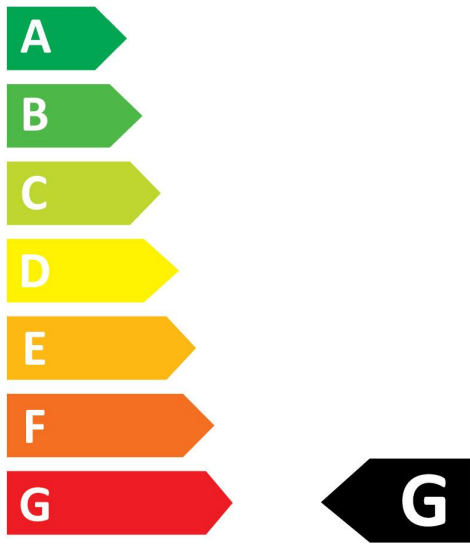

48
kWh/1000h

2019/2015