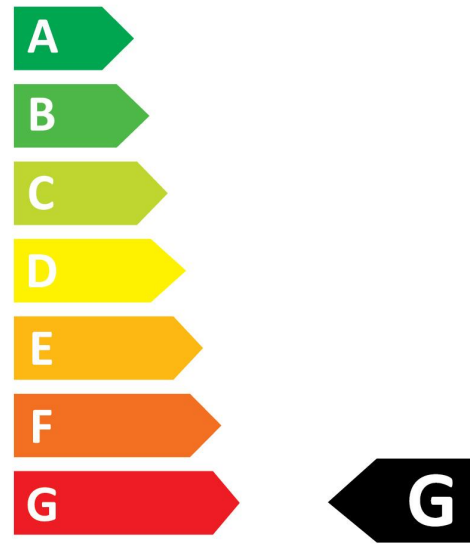

Produktübersicht

Produktbezeichnung	DE 78MM ECO 230V 48W R7S BL
Technologie	Halogen
Nennwert Leistung (W)	48
Lampenform	Röhre, zweiseitig gesockelt
Sockel	R7s
Lampenausführung	Klar
Leuchtenklassifizierung	Geschlossen
Allgemeine Anwendungsbereiche	Bildungseinrichtungen, Hotel- & Gaststättengewerbe, Logistik & Industrie, Museen & Galerien, Büro, Haushalt & Verbraucher, Einzelhandel
ETIM Klasse	EC000038
Farbtemperatur (K)	2800
Lichtfarbe	Homelight
Farbwiedergabeindex (Ra)	100
Farbkonsistenz (SDCM)	N/A
Ausstrahlungswinkel (°)	360
Photometrische Risikogruppe	nicht anwendbar
Wattage (W)	48

DE 78MM ECO 230V 48W R7S BL 0022690

Power consumption (W)	48
Dimmbar	Ja
Mittlere Lebensdauer (nominal) (h)	1500
EAN-Nummer	5410288226903
Garantie	2 Jahre
Nutzlichtstrom (#use)	700

Technische Zeichnungen

OPTISCHE DATEN

Nutzlichtstrom (#use)	700
Farbtemperatur (K)	2800
Lichtfarbe	Homelight
Farbwiedergabeindex (Ra)	100
Farbkonsistenz (SDCM)	N/A
Ausstrahlungswinkel (°)	360
Photometrische Risikogruppe	nicht anwendbar

SYLVANIA

DE 78MM ECO 230V 48W R7S BL
0022690

Energielabel

0022690

48
kWh/1000h

2019/2015

0022690

48
kWh/1000h