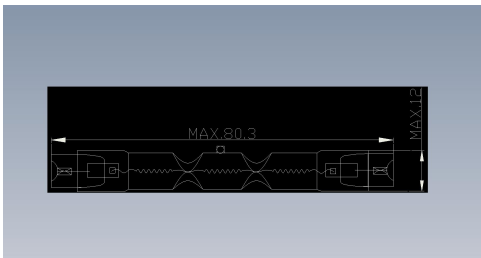

Produktübersicht

Produktbezeichnung	DE 78MM ECO 230V 48W R7S BL
Technologie	Halogen
Nennwert Leistung (W)	48
Lampenform	Röhre, zweiseitig gesockelt
Sockel	R7s
Lampenausführung	Klar
Leuchtenklassifizierung	Geschlossen
Allgemeine Anwendungsbereiche	Bildungseinrichtungen, Hotel- & Gaststättengewerbe, Logistik & Industrie, Museen & Galerien, Büro, Haushalt & Verbraucher, Einzelhandel
ETIM Klasse	EC000038
Farbtemperatur (K)	2800
Lichtfarbe	Homelight
Farbwiedergabeindex (Ra)	100
Farbkonsistenz (SDCM)	N/A
Ausstrahlungswinkel (°)	360
Photometrische Risikogruppe	nicht anwendbar
Wattage (W)	48

Datentabelle

ALLGEMEINE DATEN

Produktbezeichnung	DE 78MM ECO 230V 48W R7S BL
Technologie	Halogen
Nennwert Leistung (W)	48
Lampenform	Röhre, zweiseitig gesockelt
Sockel	R7s
Lampenausführung	Klar
Leuchtenklassifizierung	Geschlossen
Allgemeine Anwendungsbereiche	Bildungseinrichtungen, Hotel- & Gaststättengewerbe, Logistik & Industrie, Museen & Galerien, Büro, Haushalt & Verbraucher, Einzelhandel
ETIM Klasse	EC000038
Garantie	2 Jahre