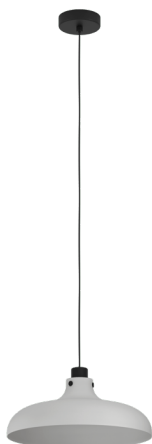

43825  
MATLOCK

EGLO

## Algemene informatie

Materiaalnummer	43825
Type	hanglamp
Productsegment	woonkamerarmatuur
Thema	Vintage

## Afmetingen

Artikelhoogte (in mm/in)	1100
Artikeldiameter (in mm/in)	380
Nettogewicht (kg)	1,06

## Materiaal & Kleur

Materiaal van de behuizing	staal
Kleur van de behuizing	grey, black
Kleur van het snoer	textielsnoer zwart