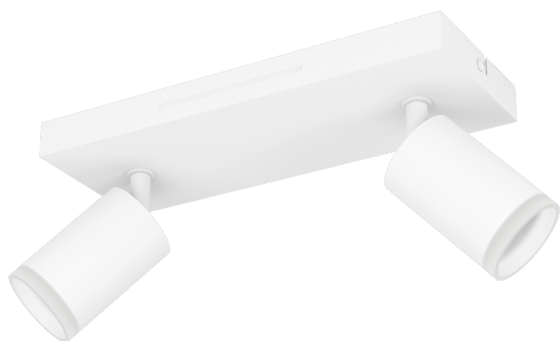

300624

MELITELLO-Z

Algemene informatie

Materiaalnummer	300624
Type	spot
Productsegment	woonkamerarmatuur
Thema	EGLO connect.z
Energie-efficiëntieklasse	D

Afmetingen

Artikelhoogte (in mm/in)	80
Artikelbreedte (in mm/in)	105
Artikellengte (in mm/in)	250
Nettogewicht (kg)	0,9

Materiaal & Kleur

Materiaal van de behuizing	aluminium, staal
Kleur van de behuizing	wit

Functionality

Type schakelaar	zonder schakelaar
Werking	besturing via APP + afstandsbediening CCT, RGB
Batterij	Nee

Technische informatie

Veiligheidsklasse	IP20
Veiligheidsklasse	2
Netspanning	220-240V,50/60Hz
Dimbaar	Ja
Watt 1	3,7
Max. watt incl. trafo/driver	10W

Lichtbron 1

Aantal lampfittingen / lichtbron 1	2
Type fitting 1	LED
Type lichtbron 1	LED
Lichtbron 1	inclusief
Lumen per lampfitting / Lichtbron 1	550
Kelvin 1	2700-6500
Lichtkleur 1	RGB+TW
Energie-efficiëntieklasse	D
Dimbaar	Ja
Info changeability light source/driver	LED + driver can be exchanged by a specialist