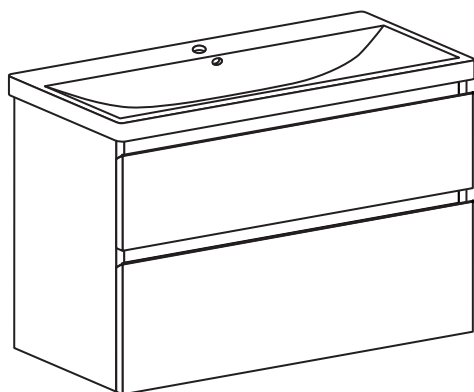

HORNBACH Baumarkt AG

Hornbachstraße 11

76879 Bornhelm

Deutschland

product@hornbach.com

Jungborn®

JUNGBORN TRENTA 100

DE Waschtischunterschrank mit Waschtisch, mit 2 Auszügen

EN Washbasin base unit with washbasin, with 2 drawers

FR Meuble sous-vasque avec vasque, 2 tiroirs

IT Mobile da bagno sotto lavabo con lavabo, con 2 cassetti

NL Wastafelonderkast met wastafel, met 2 uitschuifelementen

SE Tvättställsskåp med vättställ, med 2 utdrag

CZ Podumyvadlová skříňka umyvadlem, se 2mi zásuvkami

RO Dulap inferior pentru lavoar cu lavoar, cu 2 sertare

SK Podumývadlová skrinka s umyvadlom, s 2 zásuvkami

PL Szafka pod umywalkę z umywalką, z 2 prowadnicami