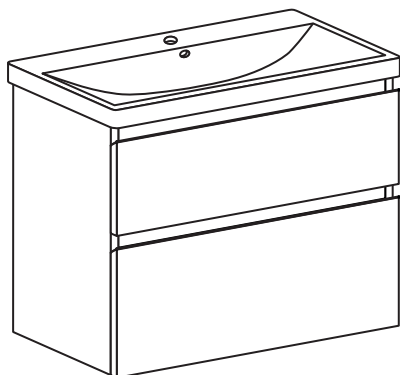

HORNBACH Baumarkt AG

Hornbachstraße 11

76879 Bornhelm

Deutschland

product@hornbach.com

Jungborn®

JUNGBORN TRENTA 80

DE Waschtischunterschrank mit Waschtisch, mit 2 Auszügen

EN Washbasin base unit with washbasin, with 2 drawers

FR Meuble sous-vasque avec vasque, 2 tiroirs

IT Mobile da bagno sotto lavabo con lavabo, con 2 cassetti

NL Wastafelonderkast met wastafel, met 2 uitschuifelementen

SE Tvättställsskåp med vättställ, med 2 utdrag

CZ Podumyvadlová skříňka umyvadlem, se 2mi zásuvkami

RO Dulap inferior pentru lavoar cu lavoar, cu 2 sertare

SK Podumývadlová skrinka s umyvadlom, s 2 zásuvkami

PL Szafka pod umywalkę z umywalką, z 2 prowadnicami