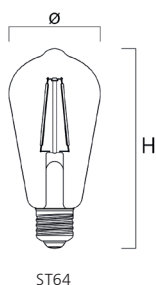

## Dimensions (mm)

Lamps	Dimensions (mm)	E27	B22
		H	140
ST64	ø	64	64

## Dimensions (mm)

Lamps	Dimensions (mm)	E14	E27	B22
<b>Ball</b>	H	80	78	76
	ø	45	45	45
<b>Globe G80 mm</b>	H	-	122	-
	ø	-	80	-
<b>Globe G120 mm</b>	H	-	178	-
	ø	-	125	-