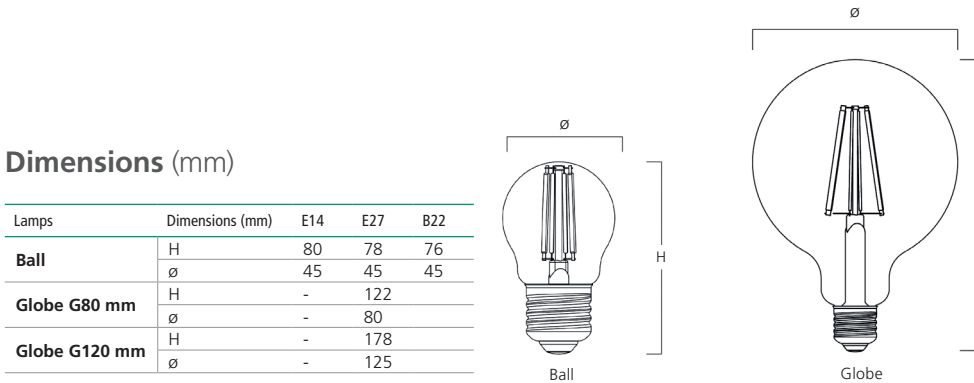

## Dimensions (mm)

Lamps	Dimensions (mm)	E14	E27	B22
<b>Ball</b>	H	80	78	76
	ø	45	45	45
<b>Globe G80 mm</b>	H	-	122	-
	ø	-	80	-
<b>Globe G120 mm</b>	H	-	178	-
	ø	-	125	-