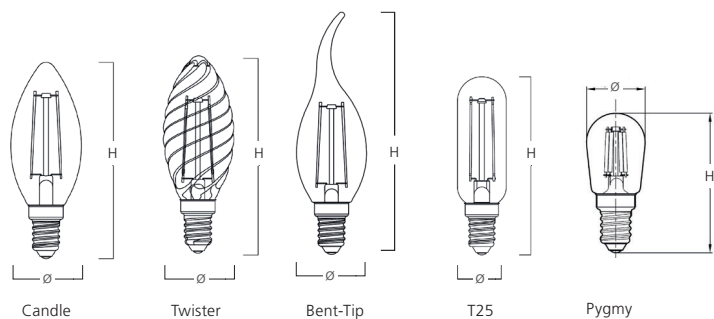

# ToLEDo™ Retro Candle/Pygmy/T25

Code	Description	Voltage (V)	Power (W)	Luminous Flux (lm)	Efficiency	Colour Temp (K)	Base	Finish	Equivalent Wattage (W)	Life (h)	Dimmable (Y/N)	Energy Class	Packaging Qty
<b>ToLEDo™ Retro Candle Bent-Tip Clear Non-Dimmable</b>													
0029485	ToLEDo RT Candle BT V5 CL 250lm 827 E14 SL	220-240	2.5	250	100	2700	E14	Clear	25	15,000	N	F	6
<b>ToLEDo™ Retro Candle Golden Non-Dimmable</b>													
0029488	ToLEDo RT Candle V5 GL 225lm 825 E14 SL	220-240	2.5	225	90	2500	E14	Golden	23	15,000	N	F	6
<b>ToLEDo™ Retro Candle Twister Clear Non-Dimmable</b>													
0029486	ToLEDo RT Candle TW V5 CL 250lm 827 E14 SL	220-240	2.5	250	100	2700	E14	Clear	25	15,000	N	F	6
0029487	ToLEDo RT Candle TW V5 CL 470lm 827 E14 SL	220-240	4.5	470	104	2700	E14	Clear	40	15,000	N	F	6
<b>ToLEDo™ Retro T25 Non-Dimmable</b>													
0029541	ToLEDo RT T25 V5 CL 250lm 827 E14 SL	220-240	2.5	250	100	2700	E14	Clear	25	15,000	N	F	6
0029542	ToLEDo RT T25 V5 CL 470lm 827 E14 SL	220-240	4.5	470	104	2700	E14	Clear	40	15,000	N	F	6
<b>ToLEDo™ Retro Pygmy Non-Dimmable</b>													
0029540	ToLEDo RT Pygmy V5 CL 250lm 827 E14 SL	220-240	2.5	250	100	2700	E14	Clear	25	15,000	N	F	6

## Images

## Dimensions (mm)

Lamps	Dimensions (mm)	E14	E27	B22
Candle Clear, Golden and Twister	H	97	93	93
	∅	35	35	35
Bent-Tip	H	123	-	-
	∅	35	-	-
T25	H	90	-	-
	∅	25	-	-
Pygmy	H	61	-	-
	∅	26	-	-