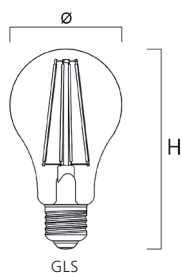

Dimensions (mm)

Lamps	Dimensions (mm)	E27	B22
GLS 470lm/806lm/1055lm	H	108	106
	ø	60	60
GLS 1521lm	H	126	124
	ø	70	70