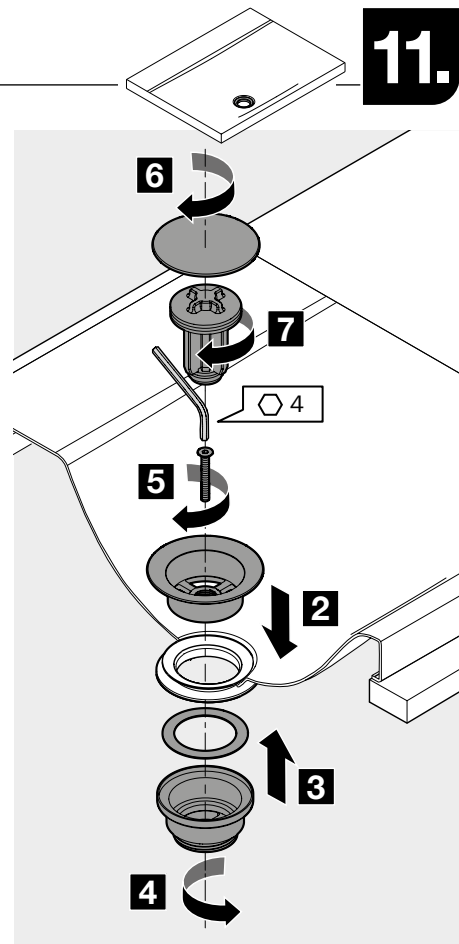

1.

2.

CE 15 KWT 001

Inch = mm x 0,0394

A

3037 	3038 	3039 3039-D
3040 	3041 	
3042 	3043 	3049 3049-D
 3913		

A

3150 	3151 	3152
3153 	3154 	3155
3156 	3157 	3158
 3913		

4.

7.

8.

Inch = mm x 0,0394

9.

10.

Inch = mm x 0,0394

--	--	--	--	--

--	--	--

A

11.

Inch = mm x 0,0394

3917

KALDEWEI

Franz Kaldewei GmbH & Co. KG
Beckumer Str. 33-35

D-59229 Ahlen