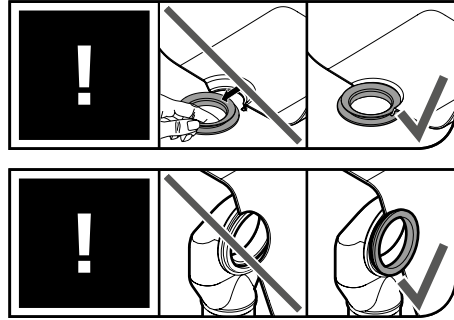

1.

2.

CE 15 KWT 001

Inch = mm x 0,0394

A

3037 	3038 	3039 3039-D
3040 	3041 	
3042 	3043 	3049 3049-D
 3913		

A

3150 	3151 	3152
3153 	3154 	3155
3156 	3157 	3158
 3913		