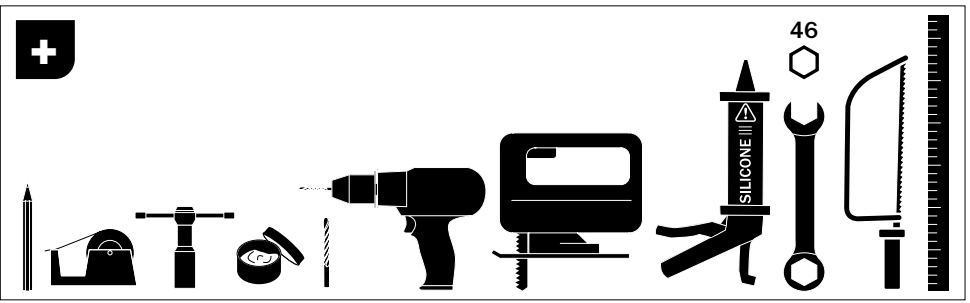

KALDEWEI

2

DE Montageanleitung | EN Installation instructions

NL Montagehandleiding | FR Instructions de montage | IT Istruzioni di montaggio
ES Instrucciones de montaje | PT Instruções de montagem | DA Monteringsvejledning
NO Monteringsanvisning | SV Monteringsanvisning | FI Asennusohje | ET Paigaldusjuhised
LV Montāžas instrukcija | LT Montavimo instrukcija | PL Instrukcja montażu | CS Návod k montáži
RU Инструкция по монтажу | UK Інструкція з монтажу | SK Návod na montáž | HU Összeszerelési utasítás | RO Instrucțiuni de montare | SL Navodila za montažo | HR Upute za montažu
BG Ръководство за монтаж | EL Οδηγίες συναρμολόγησης | TR Montaj talimatı | AR بيكرتلا لي ليد
ZH 安装说明书 | JA 設置説明書 | KO 조립설명서 | ID Petunjuk perakitan | TH คำแนะนำในการติดตั้ง
VI Hướng dẫn lắp ráp | HI स्थापना निर्देश

1.

2.

CE 15 KWT 001

Inch = mm x 0,0394

A

3037 	3038 	3039 3039-D
3040 	3041 	
3042 	3043 	3049 3049-D
 3913		

A

3150 	3151 	3152
3153 	3154 	3155
3156 	3157 	3158
 3913		