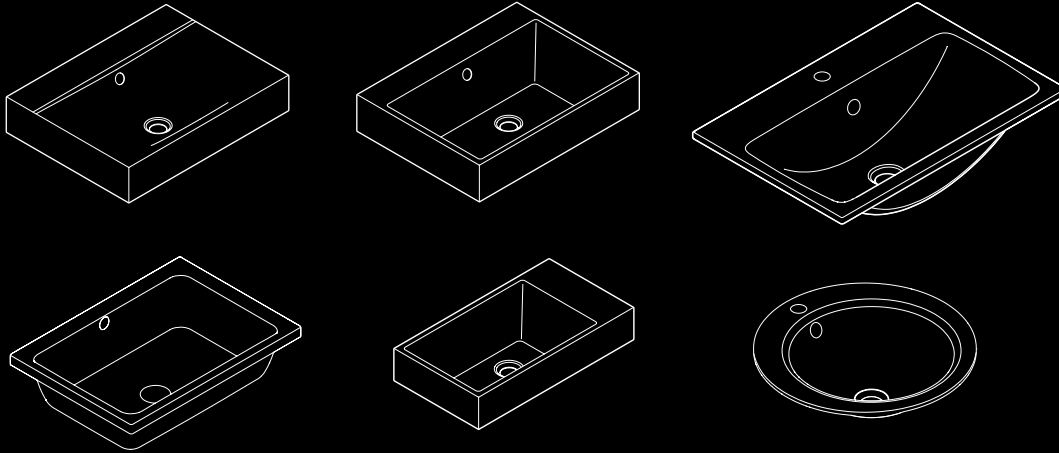

KALDEWEI

2

DE Montageanleitung | EN Installation instructions

NL Montagehandleiding | FR Instructions de montage | IT Istruzioni di montaggio
ES Instrucciones de montaje | PT Instruções de montagem | DA Monteringsvejledning
NO Monteringsanvisning | SV Monteringsanvisning | FI Asennusohje | ET Paigaldusjuhised
LV Montāžas instrukcija | LT Montavimo instrukcija | PL Instrukcja montażu | CS Návod k montáži
RU Инструкция по монтажу | UK Інструкція з монтажу | SK Návod na montáž | HU Összeszerelési utasítás | RO Instrucțiuni de montare | SL Navodila za montažo | HR Upute za montažu
BG Ръководство за монтаж | EL Οδηγίες συναρμολόγησης | TR Montaj talimatı | AR بيكرتلا لي ليد
ZH 安装说明书 | JA 設置説明書 | KO 조립설명서 | ID Petunjuk perakitan | TH คำแนะนำในการติดตั้ง
VI Hướng dẫn lắp ráp | HI स्थापना निर्देश

1.

2.

CE 15 KWT 001

Inch = mm x 0,0394

A

3037 	3038 	3039 3039-D
3040 	3041 	
3042 	3043 	3049 3049-D
 3913		

A

3150 	3151 	3152
3153 	3154 	3155
3156 	3157 	3158
 3913		