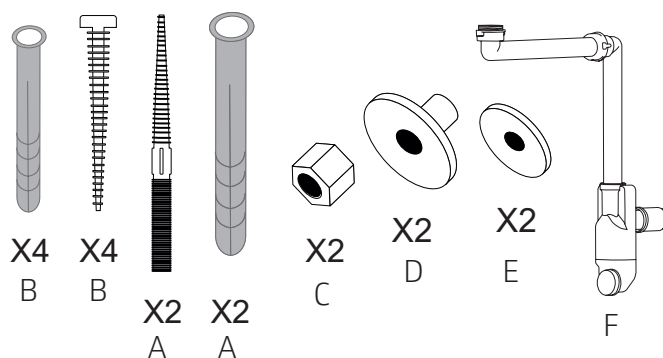

DE Montageanleitung Waschtischunterschrank
EN Assembly Instructions Base unit
FR Notice de montage Sous-vasque
IT Istruzioni di montaggio Base Portalavabo
NL Montagehandleiding Wastafelonderkast
SE Monteringsinstruktion för tvättställsskåp
CZ Návod k montáži nást Podumývadlová skříňka
SK Montážny návod Podumývadlová skrinka
RO Instruc iuni de montaj pentru dulap inferior pentru lavoar
PL Instrukcja monta u muszli Szafka pod umywalk

Jungbörn®

SERIES **SEDICI**

Art. 12011752 - 12011750 - 12011763 - 12011749
12011767 - 12011760 - 12011782 - 12011758 - 12011766
12011761 - 12011777 - 12011769 - 12011768 - 12011770
12011757 - 12011748

DE Lesen Sie die Anweisungen vor der Benutzung sorgfältig durch und bewahren Sie diese zum späteren Nachschlagen auf!

EN Read the instructions carefully before use and keep them for future reference!

FR Lisez attentivement ces instructions et conservez-les pour pouvoir les consulter ultérieurement !

IT Leggere con attenzione le istruzioni prima dell'utilizzo e conservarle per una consultazione successiva. Per la pulizia quotidiana, utilizzare solo detersivi per il bagno disponibili in commercio.

NL Lees de instructies zorgvuldig door vóór gebruik en bewaar ze, zodat u later nog iets kunt naslaan!

SE Läs noggrant igenom anvisningarna, innan du använder produkten, och förvara dem för framtida bruk.

CZ Před použitím si pozorně přečtete pokyny a návod si dobře uschovejte pro pozdější použití!

SK Prečítajte si pred použitím pozorne pokyny a uschovajte si návod pre neskoršie možné nahliadnutie!

RO Citiți cu atenție și în întregime instrucțiunile înainte de utilizarea produsului și păstrați-le pentru a putea fi consultate ulterior!

PL Przed przystąpieniem do użytkowania produktu należy uważnie przeczytać niniejsze zalecenia i przechować je na później!