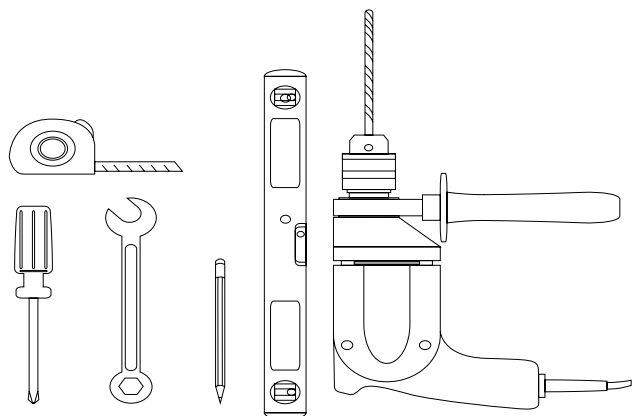

DE Montageanleitung Waschtischunterschrank
EN Assembly Instructions Base unit
FR Notice de montage Sous-vasque
IT Istruzioni di montaggio Base Portalavabo
NL Montagehandleiding Wastafelonderkast
SE Monteringsinstruktion för tvättställsskåp
CZ Návod k montáži nást Podumývadlová skříňka
SK Montážny návod Podumývadlová skrinka
RO Instruc iuni de montaj pentru dulap inferior pentru lavoar
PL Instrukcja monta u muszli Szafka pod umywalk

Jungbörn®

SERIES **SEDICI**

Art. 12011752 - 12011750 - 12011763 - 12011749
12011767 - 12011760 - 12011782 - 12011758 - 12011766
12011761 - 12011777 - 12011769 - 12011768 - 12011770
12011757 - 12011748

DE Lesen Sie die Anweisungen vor der Benutzung sorgfältig durch und bewahren Sie diese zum späteren Nachschlagen auf!

EN Read the instructions carefully before use and keep them for future reference!

FR Lisez attentivement ces instructions et conservez-les pour pouvoir les consulter ultérieurement !

IT Leggere con attenzione le istruzioni prima dell'utilizzo e conservarle per una consultazione successiva. Per la pulizia quotidiana, utilizzare solo detersivi per il bagno disponibili in commercio.

NL Lees de instructies zorgvuldig door vóór gebruik en bewaar ze, zodat u later nog iets kunt naslaan!

SE Läs noggrant igenom anvisningarna, innan du använder produkten, och förvara dem för framtida bruk.

CZ Před použitím si pozorně přečtete pokyny a návod si dobře uschovejte pro pozdější použití!

SK Prečítajte si pred použitím pozorne pokyny a uschovajte si návod pre neskoršie možné nahliadnutie!

RO Citiți cu atenție și în întregime instrucțiunile înainte de utilizarea produsului și păstrați-le pentru a putea fi consultate ulterior!

PL Przed przystąpieniem do użytkowania produktu należy uważnie przeczytać niniejsze zalecenia i przechować je na później!