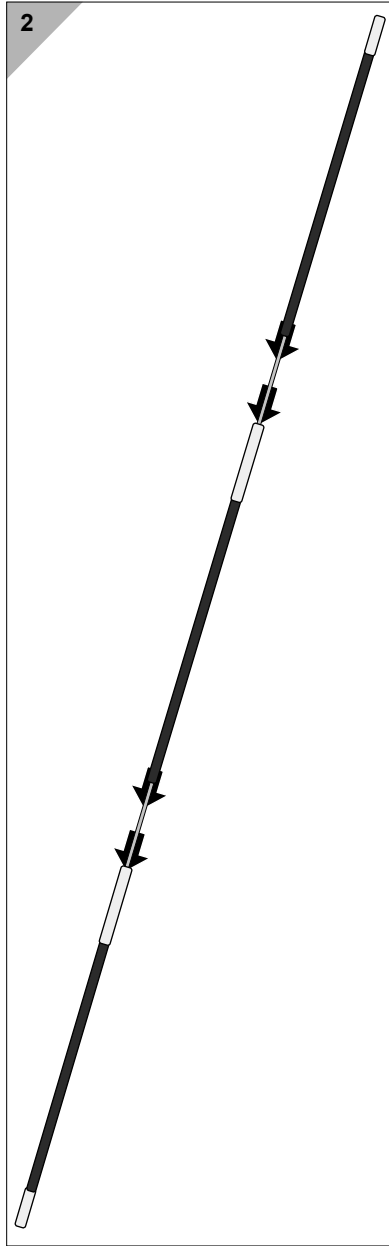

Schutzhülle

Anl.-Nr.: 200161_20220624

doppler
E. Doppler & Co GmbH
Schloßstraße 24
A-5280 Braunau am Inn
www.dopplerschirme.com