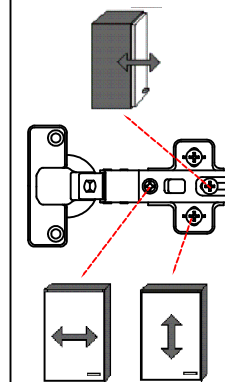

4x

Wandbefestigung, Kippsicherung

1x

1x

1x

4x

4x

US 50 B/ 60 B Variante (Blocktype)

Montageanleitung / Notice de montage / Assembly instruction

DSPU 100 Blocktype Varianto

Montageanleitung / Notice de montage / Assembly instruction

4x 4x 14x 4x 4x

4x 8x 10x 2x 2x

3,5x30
4x

2x 2x 4x

L R

Ø 5mm 8x 8x 12x

H 30 / H 40 / H 50 / H 60 / KH 60-32 / HG 50 / HGH 50 / H 50-89 / H 60-89

Varianto Montageanleitung / Notice de montage / Assembly instruction

4x 12x 2x 1x 4x 3,5x15

8x 2x 2x Ø8mm