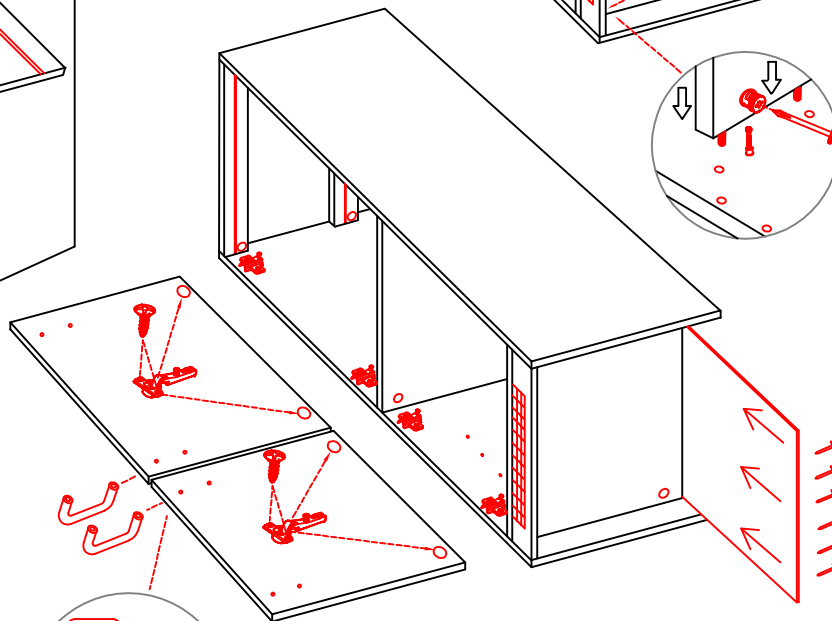

DGIT 60 Variante

Montageanleitung / Notice de montage / Assembly instruction

12x

4x

24x

1x

2x

8x

4x

Wandbefestigung, Kippsicherung

1x

1x

1x

4x

4x

US 50 B/ 60 B Variante (Blocktype)

Montageanleitung / Notice de montage / Assembly instruction

DSPU 100 Blocktype Varianto

Montageanleitung / Notice de montage / Assembly instruction

4x 4x 14x 4x 4x

4x 8x 10x 2x 2x

3,5x30
4x

2x 2x 4x

L R

Ø 5mm 8x 8x 12x

H 30 / H 40 / H 50 / H 60 / KH 60-32 / HG 50 / HGH 50 / H 50-89 / H 60-89

Varianto Montageanleitung / Notice de montage / Assembly instruction

4x 12x 2x 1x 4x 3,5x15

8x 2x 2x Ø8mm