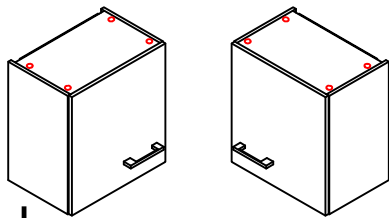

4x

Wandbefestigung, Kippsicherung

1x

1x

1x

4x

4x

US 50 B/ 60 B Variante (Blocktype)

Montageanleitung / Notice de montage / Assembly instruction

DSPU 100 Blocktype Varianto

Montageanleitung / Notice de montage / Assembly instruction

4x 4x 14x 4x 4x

4x 8x 10x 2x 2x

3,5x30
4x

2x 2x 4x

L R

Ø 5mm 8x 8x 12x

H 30 / H 40 / H 50 / H 60 / KH 60-32 / HG 50 / HGH 50 / H 50-89 / H 60-89

Varianto Montageanleitung / Notice de montage / Assembly instruction

4x 12x 2x 1x 4x 3,5x15

8x 2x 2x Ø8mm