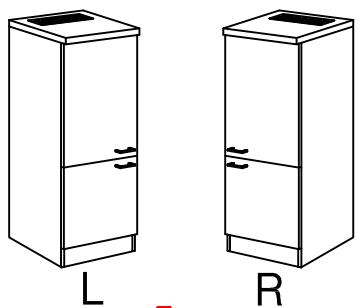

DGIT 60 Variante

Montageanleitung / Notice de montage / Assembly instruction

12x

4x

24x

1x

2x

8x

4x

Wandbefestigung, Kippsicherung

1x

1x

1x

4x

4x

US 50 B/ 60 B Variante (Blocktype)

Montageanleitung / Notice de montage / Assembly instruction

DSPU 100 Blocktype Varianto

Montageanleitung / Notice de montage / Assembly instruction

4x 4x 14x 4x 4x

4x 8x 10x 2x 2x

3,5x30
4x

2x 2x 4x

L R