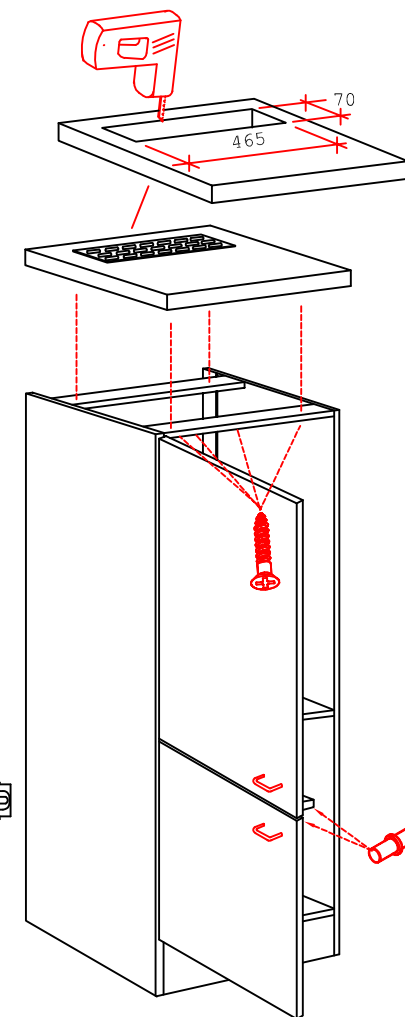

4x

Wandbefestigung, Kippsicherung

1x

1x

1x

4x

4x

US 50 B/ 60 B Variante (Blocktype)

Montageanleitung / Notice de montage / Assembly instruction

DSPU 100 Blocktype Varianto

Montageanleitung / Notice de montage / Assembly instruction

4x 4x 14x 4x 4x

4x 8x 10x 2x 2x

3,5x30
4x

2x 2x 4x

L R

Ø 5mm 8x 8x 12x

H 30 / H 40 / H 50 / H 60 / KH 60-32 / HG 50 / HGH 50 / H 50-89 / H 60-89

Varianto Montageanleitung / Notice de montage / Assembly instruction

4x 12x 2x 1x 4x 3,5x15

8x 2x 2x Ø8mm