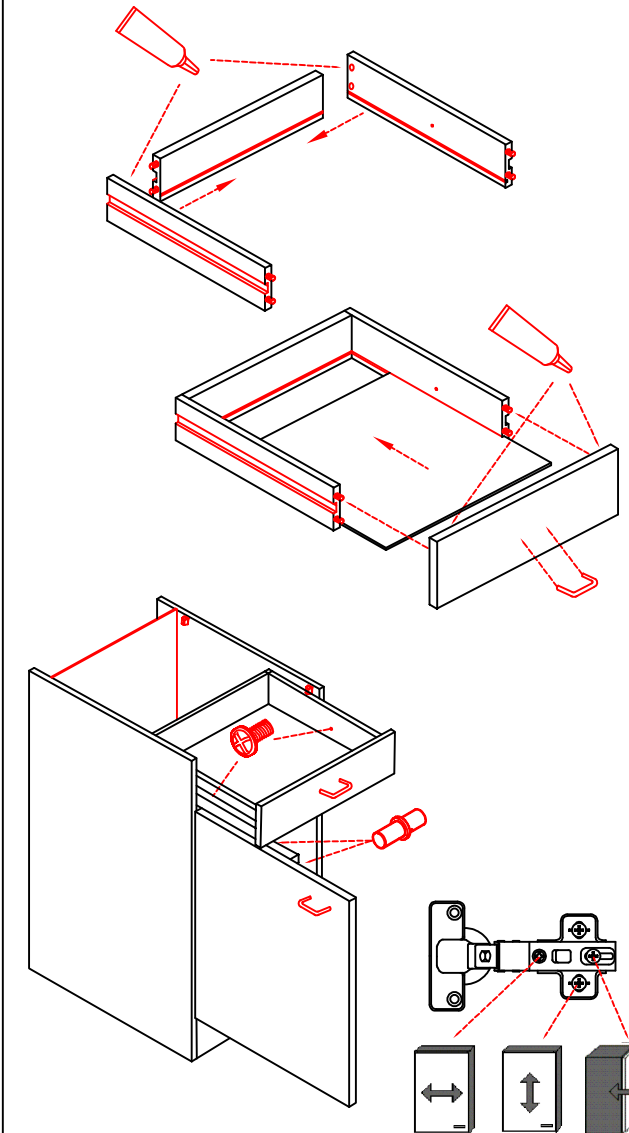

4x

Wandbefestigung, Kippsicherung

1x

1x

1x

4x

4x

US 50 B/ 60 B Variante (Blocktype)

Montageanleitung / Notice de montage / Assembly instruction

DSPU 100 Blocktype Varianto

Montageanleitung / Notice de montage / Assembly instruction

4x 4x 14x 4x 4x

4x 8x 10x 2x 2x

3,5x30
4x

2x 2x 4x

L R

Ø 5mm 8x 8x 12x

H 30 / H 40 / H 50 / H 60 / KH 60-32 / HG 50 / HGH 50 / H 50-89 / H 60-89

Varianto Montageanleitung / Notice de montage / Assembly instruction

4x 12x 2x 1x 4x 3,5x15

8x 2x 2x Ø8mm