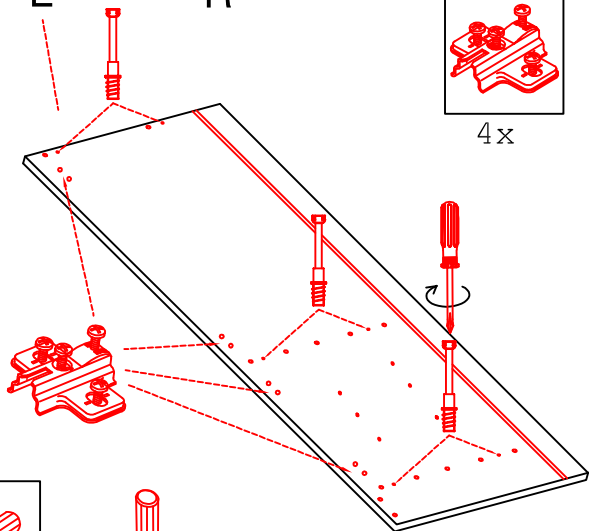

DGIT 60 Variante

Montageanleitung / Notice de montage / Assembly instruction

12x

4x

24x

1x

2x

8x

4x

Wandbefestigung, Kippsicherung

1x

1x

1x

4x

4x

US 50 B/ 60 B Variante (Blocktype)

Montageanleitung / Notice de montage / Assembly instruction

DSPU 100 Blocktype Varianto

Montageanleitung / Notice de montage / Assembly instruction

4x 4x 14x 4x 4x

4x 8x 10x 2x 2x

3,5x30
4x

2x 2x 4x

L R

Ø 5mm 8x 8x 12x

H 30 / H 40 / H 50 / H 60 / KH 60-32 / HG 50 / HGH 50 / H 50-89 / H 60-89

Varianto Montageanleitung / Notice de montage / Assembly instruction

4x 12x 2x 1x 4x 3,5x15

8x 2x 2x Ø8mm