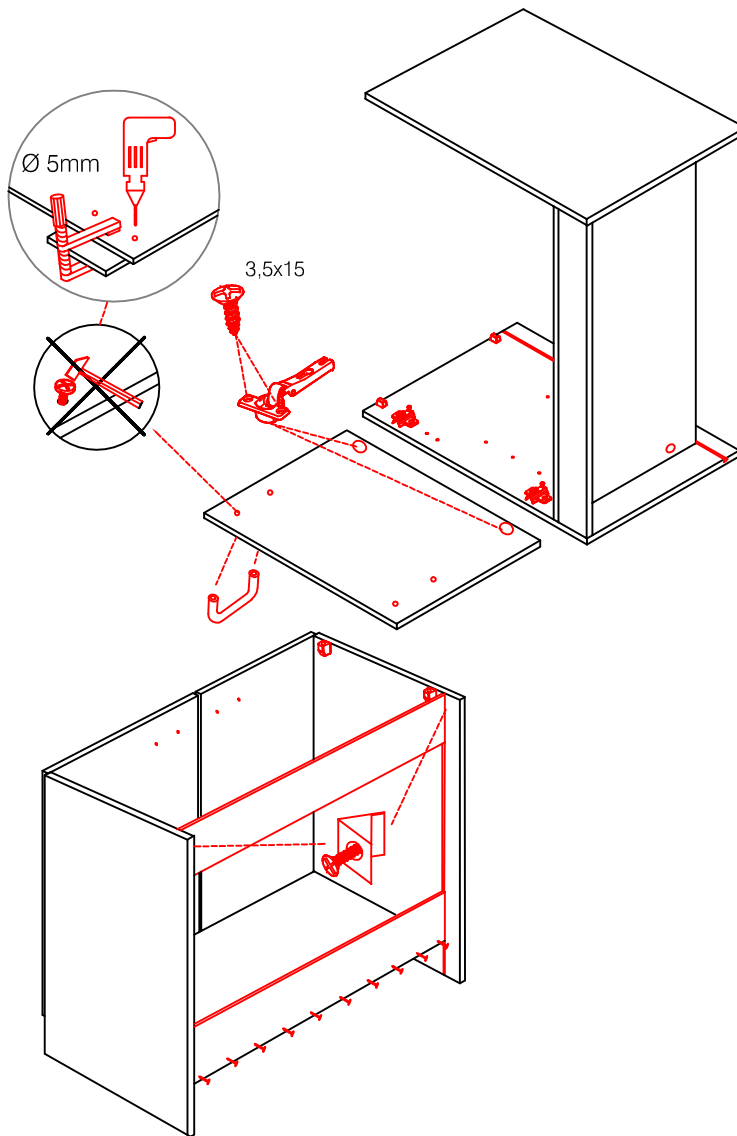

4x

Wandbefestigung, Kippsicherung

1x

1x

1x

4x

4x

US 50 B/ 60 B Variante (Blocktype)

Montageanleitung / Notice de montage / Assembly instruction

DSPU 100 Blocktype Varianto

Montageanleitung / Notice de montage / Assembly instruction

4x 4x 14x 4x 4x

4x 8x 10x 2x 2x

3,5x30
4x

2x 2x 4x

L R

Ø 5mm 8x 8x 12x

H 30 / H 40 / H 50 / H 60 / KH 60-32 / HG 50 / HGH 50 / H 50-89 / H 60-89

Varianto Montageanleitung / Notice de montage / Assembly instruction

4x 12x 2x 1x 4x 3,5x15

8x 2x 2x Ø8mm