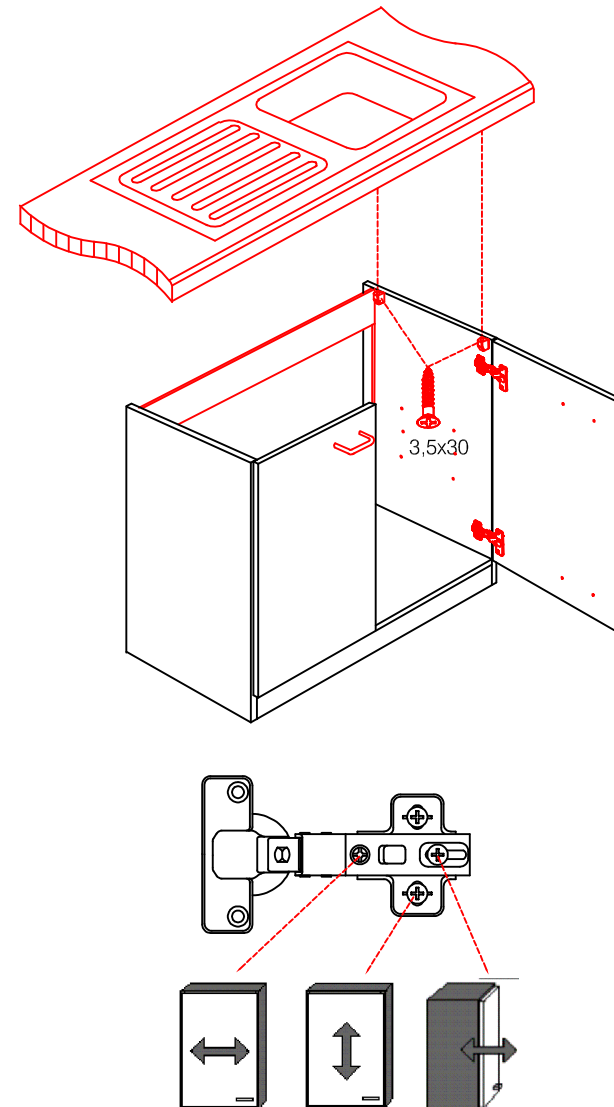

4x

Wandbefestigung, Kippsicherung

1x

1x

1x

4x

4x

US 50 B/ 60 B Variante (Blocktype)

Montageanleitung / Notice de montage / Assembly instruction

DSPU 100 Blocktype Varianto

Montageanleitung / Notice de montage / Assembly instruction

4x 4x 14x 4x 4x

4x 8x 10x 2x 2x

3,5x30
4x

2x 2x 4x

L R

Ø 5mm 8x 8x 12x

H 30 / H 40 / H 50 / H 60 / KH 60-32 / HG 50 / HGH 50 / H 50-89 / H 60-89

Varianto Montageanleitung / Notice de montage / Assembly instruction

4x 12x 2x 1x 4x 3,5x15

8x 2x 2x Ø8mm