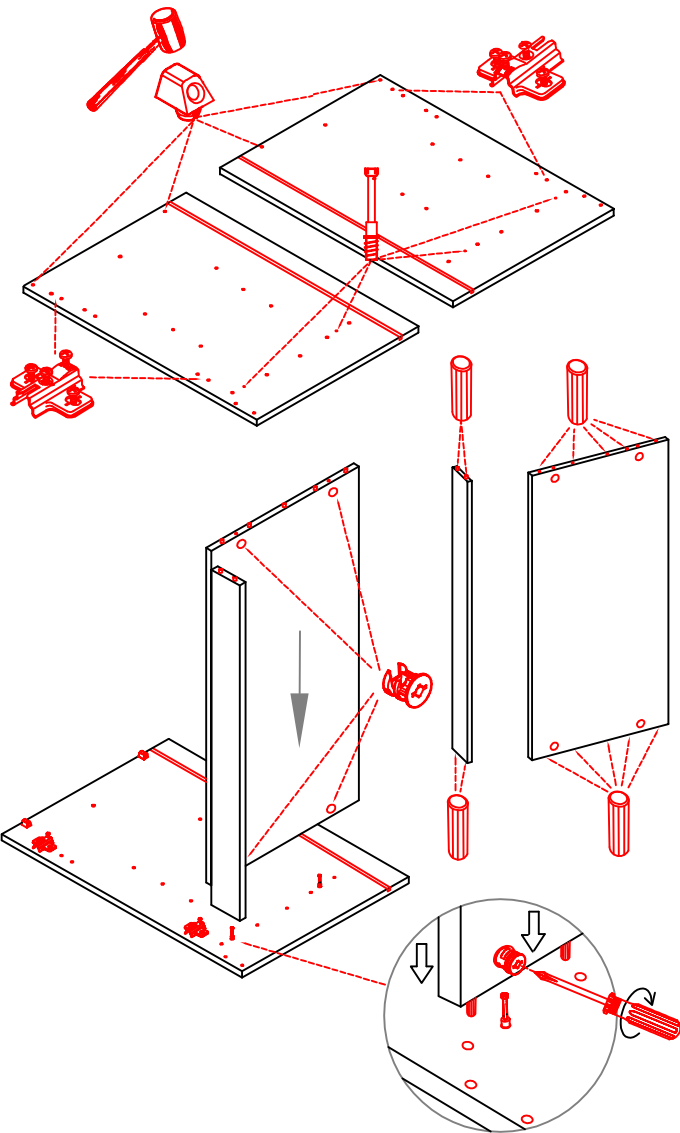

4x

Wandbefestigung, Kippsicherung

1x

1x

1x

4x

4x

US 50 B/ 60 B Variante (Blocktype)

Montageanleitung / Notice de montage / Assembly instruction

DSPU 100 Blocktype Varianto

Montageanleitung / Notice de montage / Assembly instruction

4x 4x 14x 4x 4x

4x 8x 10x 2x 2x

3,5x30
4x

2x 2x 4x

L R

Ø 5mm 8x 8x 12x

H 30 / H 40 / H 50 / H 60 / KH 60-32 / HG 50 / HGH 50 / H 50-89 / H 60-89

Varianto Montageanleitung / Notice de montage / Assembly instruction

4x 12x 2x 1x 4x 3,5x15

8x 2x 2x Ø8mm