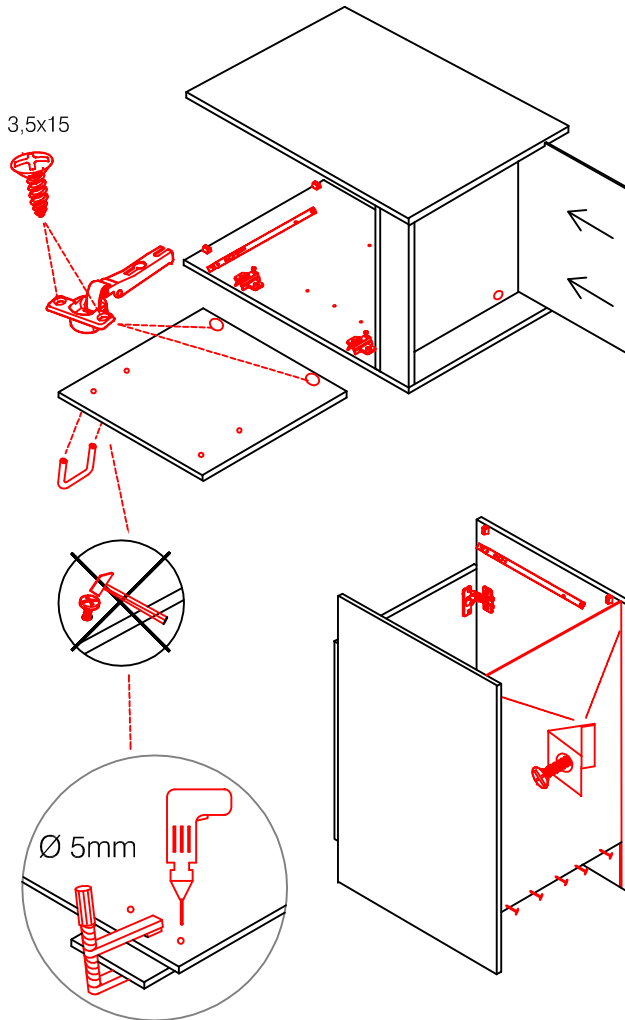

4x

Wandbefestigung, Kippsicherung

1x

1x

1x

4x

4x

US 50 B/ 60 B Variante (Blocktype)

Montageanleitung / Notice de montage / Assembly instruction

DSPU 100 Blocktype Varianto

Montageanleitung / Notice de montage / Assembly instruction

4x 4x 14x 4x 4x

4x 8x 10x 2x 2x

3,5x30
4x

2x 2x 4x

L R

Ø 5mm 8x 8x 12x

H 30 / H 40 / H 50 / H 60 / KH 60-32 / HG 50 / HGH 50 / H 50-89 / H 60-89

Varianto Montageanleitung / Notice de montage / Assembly instruction

4x 12x 2x 1x 4x 3,5x15

8x 2x 2x Ø8mm