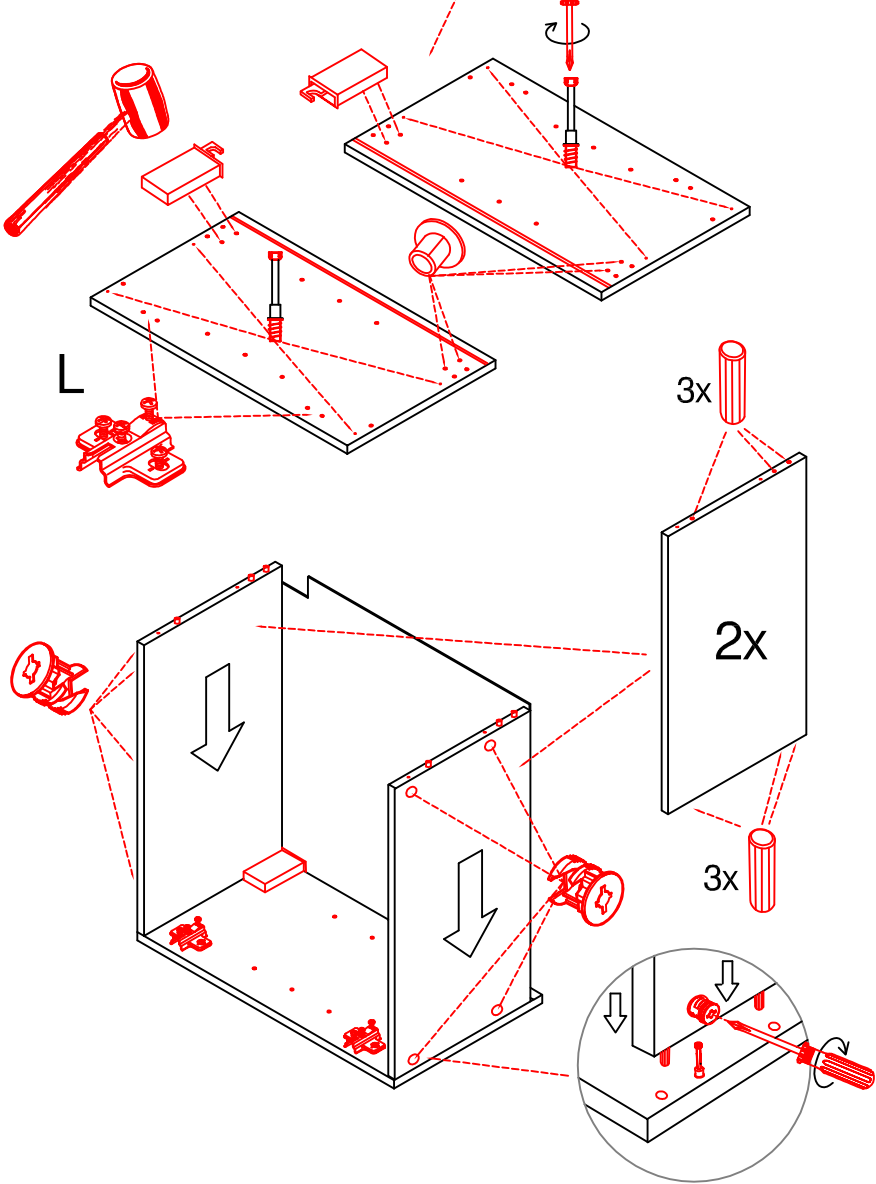

4x

Wandbefestigung, Kippsicherung

1x

1x

1x

4x

4x

US 50 B/ 60 B Variante (Blocktype)

Montageanleitung / Notice de montage / Assembly instruction

DSPU 100 Blocktype Varianto

Montageanleitung / Notice de montage / Assembly instruction

4x 4x 14x 4x 4x

4x 8x 10x 2x 2x

3,5x30
4x

2x 2x 4x

L R

Ø 5mm 8x 8x 12x

H 30 / H 40 / H 50 / H 60 / KH 60-32 / HG 50 / HGH 50 / H 50-89 / H 60-89

Varianto Montageanleitung / Notice de montage / Assembly instruction

4x 12x 2x 1x 4x 3,5x15

8x 2x 2x Ø8mm