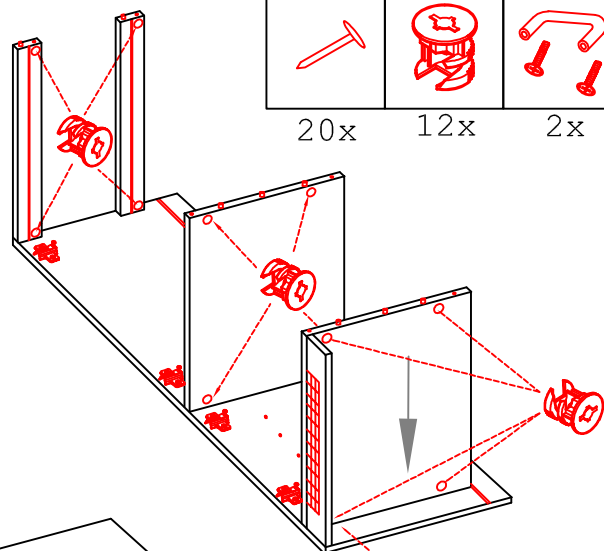

DGIT 60 Variante

Montageanleitung / Notice de montage / Assembly instruction

12x

4x

24x

1x

2x

8x

4x

Wandbefestigung, Kippsicherung

1x

1x

1x

4x

4x

US 50 B/ 60 B Variante (Blocktype)

Montageanleitung / Notice de montage / Assembly instruction

DSPU 100 Blocktype Varianto

Montageanleitung / Notice de montage / Assembly instruction

4x 4x 14x 4x 4x

4x 8x 10x 2x 2x

3,5x30
4x

2x 2x 4x

L R

Ø 5mm 8x 8x 12x

H 30 / H 40 / H 50 / H 60 / KH 60-32 / HG 50 / HGH 50 / H 50-89 / H 60-89

Varianto Montageanleitung / Notice de montage / Assembly instruction

4x 12x 2x 1x 4x 3,5x15

8x 2x 2x Ø8mm