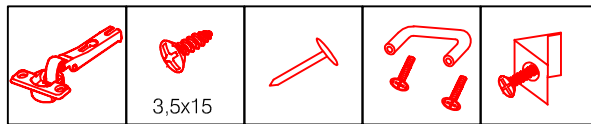

4x

Wandbefestigung, Kippsicherung

1x

1x

1x

4x

4x

US 50 B/ 60 B Variante (Blocktype)

Montageanleitung / Notice de montage / Assembly instruction

DSPU 100 Blocktype Varianto

Montageanleitung / Notice de montage / Assembly instruction

4x 4x 14x 4x 4x

4x 8x 10x 2x 2x

3,5x30
4x

2x 2x 4x

L R