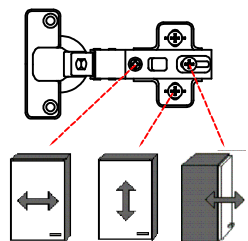

4x

Wandbefestigung, Kippsicherung

1x

1x

1x

4x

4x

US 50 B/ 60 B Variante (Blocktype)

Montageanleitung / Notice de montage / Assembly instruction

DSPU 100 Blocktype Varianto

Montageanleitung / Notice de montage / Assembly instruction

4x 4x 14x 4x 4x

4x 8x 10x 2x 2x

3,5x30
4x

2x 2x 4x

L R

Ø 5mm 8x 8x 12x

H 30 / H 40 / H 50 / H 60 / KH 60-32 / HG 50 / HGH 50 / H 50-89 / H 60-89

Varianto Montageanleitung / Notice de montage / Assembly instruction

4x 12x 2x 1x 4x 3,5x15

8x 2x 2x Ø8mm