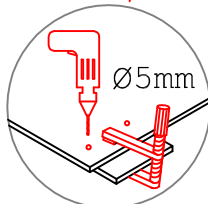

DGIT 60 Variante

Montageanleitung / Notice de montage / Assembly instruction

12x

4x

24x

1x

2x

8x

4x

Wandbefestigung, Kippsicherung

1x

1x

1x

4x

4x

US 50 B/ 60 B Variante (Blocktype)

Montageanleitung / Notice de montage / Assembly instruction

DSPU 100 Blocktype Varianto

Montageanleitung / Notice de montage / Assembly instruction

4x 4x 14x 4x 4x

4x 8x 10x 2x 2x

3,5x30
4x

2x 2x 4x

L R

Ø 5mm 8x 8x 12x

H 30 / H 40 / H 50 / H 60 / KH 60-32 / HG 50 / HGH 50 / H 50-89 / H 60-89

Varianto Montageanleitung / Notice de montage / Assembly instruction

4x 12x 2x 1x 4x 3,5x15

8x 2x 2x Ø8mm