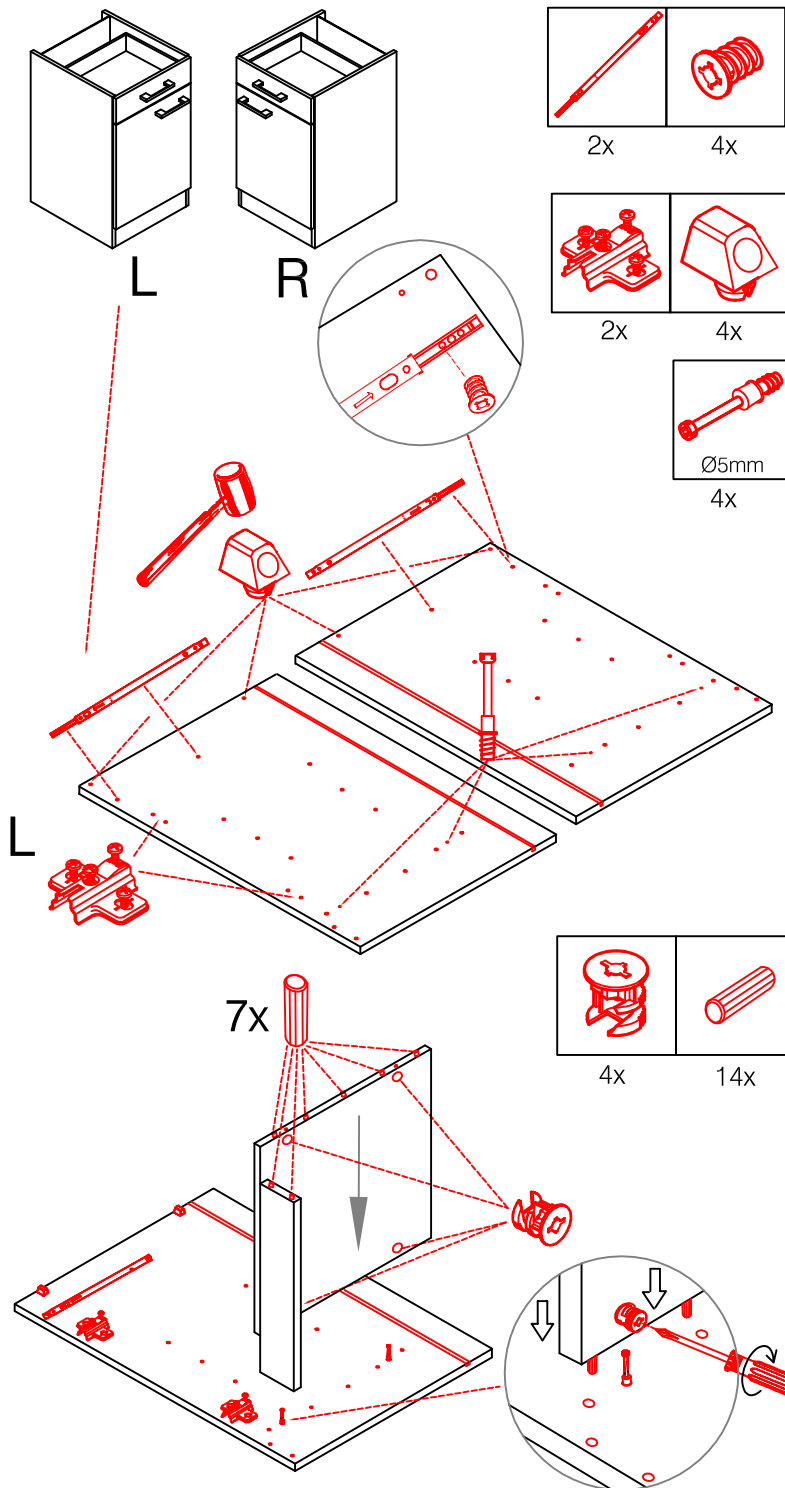

4x

Wandbefestigung, Kippsicherung

1x

1x

1x

4x

4x

US 50 B/ 60 B Variante (Blocktype)

Montageanleitung / Notice de montage / Assembly instruction

DSPU 100 Blocktype Varianto

Montageanleitung / Notice de montage / Assembly instruction

4x 4x 14x 4x 4x

4x 8x 10x 2x 2x

3,5x30
4x

2x 2x 4x

L R

Ø 5mm 8x 8x 12x

H 30 / H 40 / H 50 / H 60 / KH 60-32 / HG 50 / HGH 50 / H 50-89 / H 60-89

Varianto Montageanleitung / Notice de montage / Assembly instruction

4x 12x 2x 1x 4x 3,5x15

8x 2x 2x Ø8mm