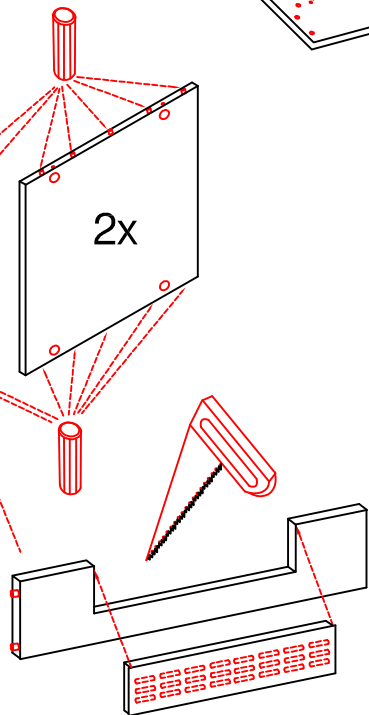

DGIT 60 Variante

Montageanleitung / Notice de montage / Assembly instruction

12x

4x

24x

1x

2x

8x

4x

Wandbefestigung, Kippsicherung

1x

1x

1x

4x

4x

US 50 B/ 60 B Variante (Blocktype)

Montageanleitung / Notice de montage / Assembly instruction

DSPU 100 Blocktype Varianto

Montageanleitung / Notice de montage / Assembly instruction

4x 4x 14x 4x 4x

4x 8x 10x 2x 2x

3,5x30
4x

2x 2x 4x

L R

Ø 5mm 8x 8x 12x

H 30 / H 40 / H 50 / H 60 / KH 60-32 / HG 50 / HGH 50 / H 50-89 / H 60-89

Varianto Montageanleitung / Notice de montage / Assembly instruction

4x 12x 2x 1x 4x 3,5x15

8x 2x 2x Ø8mm