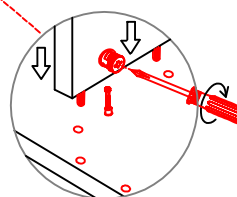

DGIT 60 Variante

Montageanleitung / Notice de montage / Assembly instruction

12x

4x

24x

1x

2x

8x

4x

Wandbefestigung, Kippsicherung

1x

1x

1x

4x

4x

US 50 B/ 60 B Variante (Blocktype)

Montageanleitung / Notice de montage / Assembly instruction

DSPU 100 Blocktype Varianto

Montageanleitung / Notice de montage / Assembly instruction

4x 4x 14x 4x 4x

4x 8x 10x 2x 2x

3,5x30
4x

2x 2x 4x

L R