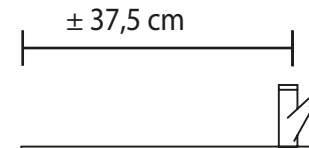

montagehandleiding

CAVALLINO

MET GREEP

Wastafel

75 CM

Breedte
Wastafelblad: 75 cm
Onderkast: 72 cm
Bladhoogte: 2 cm

W = warm water
K = koud water
A = afvoer
E = elektra
* = afgewerkte vloer

± 180 cm
E

± 68 cm
W/K

± 65 cm
A

± 90 cm

* = afgewerkte vloer

Deze handleiding geldt als richtlijn en is afhankelijk van persoonlijke wensen, bestaande installatie, afwerking en technische mogelijkheden.
De verstrekte informatie is onder voorbehoud van tussentijdse (technische) wijzigingen, druk- en zetfouten. Alle rechten voorbehouden.