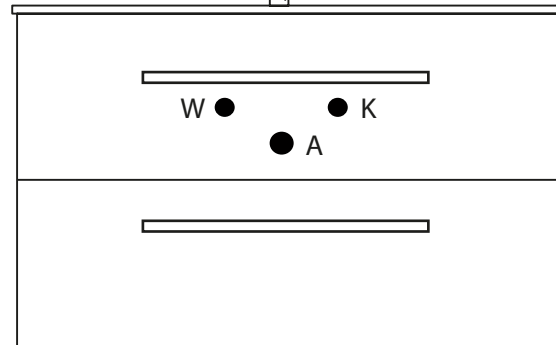

montagehandleiding

CAVALLINO

MET GREEP

Wastafel

75 CM

Breedte
Wastafelblad: 75 cm
Onderkast: 72 cm
Bladhoogte: 2 cm

W = warm water
K = koud water
A = afvoer
E = elektra
* = afgewerkte vloer

± 180 cm
E

± 68 cm
W/K

± 65 cm
A

± 90 cm

* = afgewerkte vloer

Deze handleiding geldt als richtlijn en is afhankelijk van persoonlijke wensen, bestaande installatie, afwerking en technische mogelijkheden.
De verstrekte informatie is onder voorbehoud van tussentijdse (technische) wijzigingen, druk- en zetfouten. Alle rechten voorbehouden.