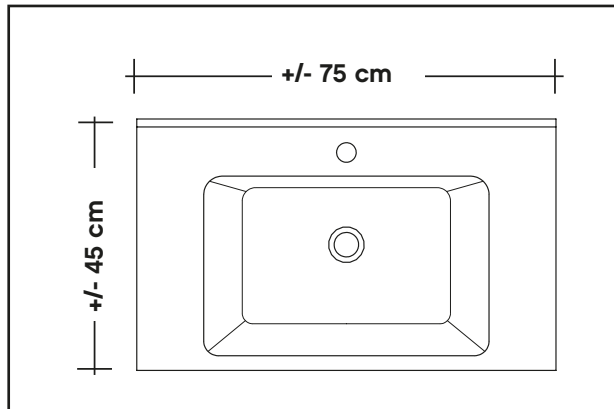

montagehandleiding

CAVALLINO

MET GREEP

Wastafel

75 CM

Breedte
Wastafelblad: 75 cm
Onderkast: 72 cm
Bladhoogte: 2 cm

W = warm water
K = koud water
A = afvoer
E = elektra
* = afgewerkte vloer

± 180 cm
E

± 68 cm
W/K

± 65 cm
A

± 90 cm

* = afgewerkte vloer

Deze handleiding geldt als richtlijn en is afhankelijk van persoonlijke wensen, bestaande installatie, afwerking en technische mogelijkheden.
De verstrekte informatie is onder voorbehoud van tussentijdse (technische) wijzigingen, druk- en zetfouten. Alle rechten voorbehouden.