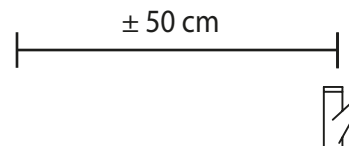

± 90 cm

* = afgewerkte vloer

Deze handleiding geldt als richtlijn en is afhankelijk van persoonlijke wensen, bestaande installatie, afwerking en technische mogelijkheden.
De verstrekte informatie is onder voorbehoud van tussentijdse (technische) wijzigingen, druk- en zetfouten. Alle rechten voorbehouden.