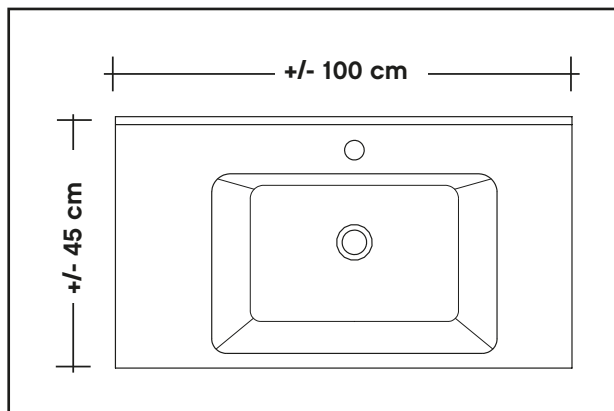

montagehandleiding

CAVALLINO

GREEPLOOS

Wastafel

100 CM

Breedte
Wastafelblad: 100 cm
Onderkast: 97 cm
Bladhoogte: 2 cm

W = warm water
K = koud water
A = afvoer
E = elektra
* = afgewerkte vloer

± 180 cm
E

± 68 cm
W/K

± 65 cm
A

± 90 cm

* = afgewerkte vloer

Deze handleiding geldt als richtlijn en is afhankelijk van persoonlijke wensen, bestaande installatie, afwerking en technische mogelijkheden.
De verstrekte informatie is onder voorbehoud van tussentijdse (technische) wijzigingen, druk- en zetfouten. Alle rechten voorbehouden.