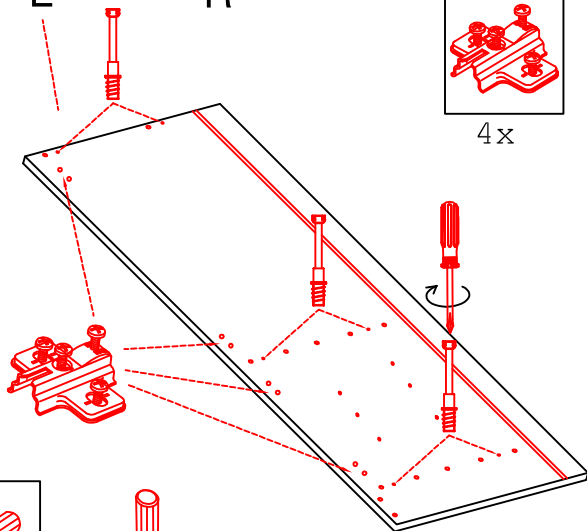

DGIT 60 Variante

Montageanleitung / Notice de montage / Assembly instruction

Ø5mm

12x

4x

24x

1x

2x

3,5x15

8x

4x

20x

12x

2x

Ø5mm

Wandbefestigung, Kippsicherung

4,5x15

1x

1x

Ø8mm

1x

4,5x50

1x

4x