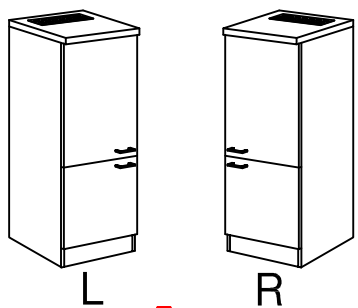

DGIT 60 Variante

Montageanleitung / Notice de montage / Assembly instruction

Ø5mm

12x

4x

24x

1x

2x

3,5x15

8x

4x

20x

12x

2x

Ø5mm

Wandbefestigung, Kippsicherung