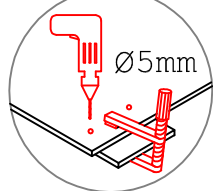

DGIT 60 Variante

Montageanleitung / Notice de montage / Assembly instruction

Ø5mm

12x

4x

24x

1x

2x

3,5x15

8x

4x

20x

12x

2x

Ø5mm

Wandbefestigung, Kippsicherung

4,5x15

1x

1x

Ø8mm

1x

4,5x50

1x

4x