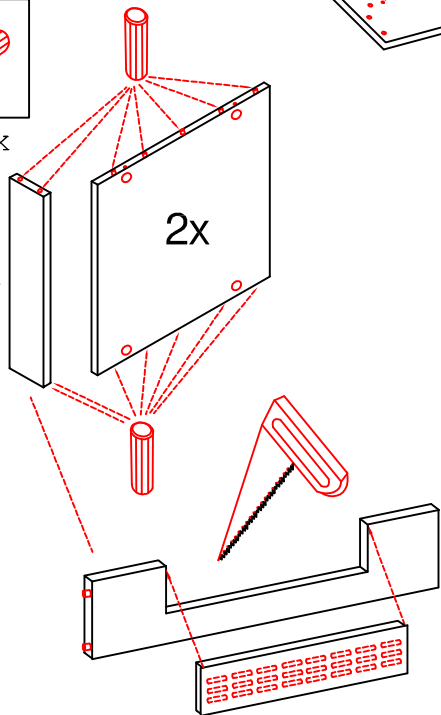

DGIT 60 Variante

Montageanleitung / Notice de montage / Assembly instruction

Ø5mm

12x

4x

24x

1x

2x

3,5x15

8x

4x

20x

12x

2x

Ø5mm

Wandbefestigung, Kippsicherung

4,5x15

1x

1x

Ø8mm

1x

4,5x50

1x

4x