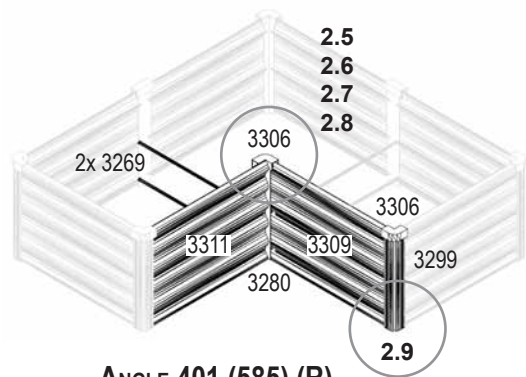

VM0045i_RC

Model Size (VM0038-C)	Form	Quantity 401			
		Cube 585	Ext. 585	Ang. 585	Ext. 900
11500 „U“		1x	7x	2x	4x
11900		1x	5x	1x	2x
11900 „U“		1x	7x	2x	4x
13800		1x	5x	1x	3x
13800 „U“		1x	7x	2x	6x
15700		1x	6x	1x	3x
15700 „U“		1x	9x	2x	6x

VM0045i_RC

1

EXTENSION 401 (900)
(+ CUBE 401 (585))

ANGLE 401 (585) (L)
(+ CUBE 401 (585))
(+ EXTENSION 401 (585))

ANGLE 401 (585) (R)
(+ CUBE 401 (585))
(+ EXTENSION 401 (585))

2

Item No.	Part	Size mm	Quantity 401			
			Cube 585	Ext. 585	Ang. 585	Ext. 900
3200		-	1x	-	-	-
3201		Ø4.8 x 6	25x	10x	10x	10x
3268		898	-	-	-	2x
3269		583	-	2x	2x	2x
3280		401	-	-	1x	-
3284		900 x 401	-	-	-	2x
3287		585 x 401	4x	2x	-	-
3296		401	-	2x	-	2x
3299		401	4x	-	1x	-

Item No.	Part	Size mm	Quantity 401			
			Cube 585	Ext. 585	Ang. 585	Ext. 900
3306		63.1	4x	-	2x	-
3307		78.6	-	2x	-	2x
3308		M5 x 14	-	4x	4x	4x
3309		597 x 401	-	-	1x	-
3311		579 x 401	-	-	1x	-
3313		150	4x	2x	1x	2x
3314		M4 x 6	4x	2x	1x	2x
7395		Ø12/6.5	-	12x	12x	12x