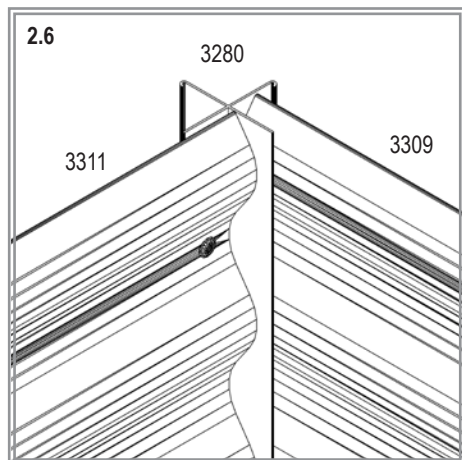

VM0045i_RC

Model Size (VM0038-C)	Form	Quantity 401			
		Cube 585	Ext. 585	Ang. 585	Ext. 900
11500 „U“		1x	7x	2x	4x
11900		1x	5x	1x	2x
11900 „U“		1x	7x	2x	4x
13800		1x	5x	1x	3x
13800 „U“		1x	7x	2x	6x
15700		1x	6x	1x	3x
15700 „U“		1x	9x	2x	6x

VM0045i_RC

1

EXTENSION 401 (900)
(+ CUBE 401 (585))

ANGLE 401 (585) (L)
(+ CUBE 401 (585))
(+ EXTENSION 401 (585))

ANGLE 401 (585) (R)
(+ CUBE 401 (585))
(+ EXTENSION 401 (585))

2

Item No.	Part	Size mm	Quantity 401			
			Cube 585	Ext. 585	Ang. 585	Ext. 900
3200		-	1x	-	-	-
3201		Ø4.8 x 6	25x	10x	10x	10x
3268		898	-	-	-	2x
3269		583	-	2x	2x	2x
3280		401	-	-	1x	-
3284		900 x 401	-	-	-	2x
3287		585 x 401	4x	2x	-	-
3296		401	-	2x	-	2x
3299		401	4x	-	1x	-

Item No.	Part	Size mm	Quantity 401			
			Cube 585	Ext. 585	Ang. 585	Ext. 900
3306		63.1	4x	-	2x	-
3307		78.6	-	2x	-	2x
3308		M5 x 14	-	4x	4x	4x
3309		597 x 401	-	-	1x	-
3311		579 x 401	-	-	1x	-
3313		150	4x	2x	1x	2x
3314		M4 x 6	4x	2x	1x	2x
7395		Ø12/6.5	-	12x	12x	12x