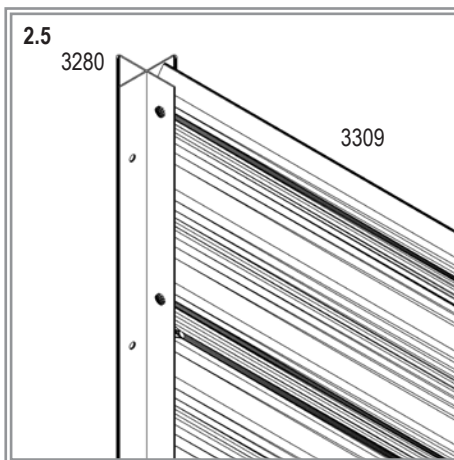

VM0045i_RC

Model Size (VM0038-C)	Form	Quantity 401			
		Cube 585	Ext. 585	Ang. 585	Ext. 900
11500 „U“		1x	7x	2x	4x
11900		1x	5x	1x	2x
11900 „U“		1x	7x	2x	4x
13800		1x	5x	1x	3x
13800 „U“		1x	7x	2x	6x
15700		1x	6x	1x	3x
15700 „U“		1x	9x	2x	6x

VM0045i_RC

1

EXTENSION 401 (900)
(+ CUBE 401 (585))

ANGLE 401 (585) (L)
(+ CUBE 401 (585))
(+ EXTENSION 401 (585))

ANGLE 401 (585) (R)
(+ CUBE 401 (585))
(+ EXTENSION 401 (585))

2

Item No.	Part	Size mm	Quantity 401			
			Cube 585	Ext. 585	Ang. 585	Ext. 900
3200		-	1x	-	-	-
3201		Ø4.8 x 6	25x	10x	10x	10x
3268		898	-	-	-	2x
3269		583	-	2x	2x	2x
3280		401	-	-	1x	-
3284		900 x 401	-	-	-	2x
3287		585 x 401	4x	2x	-	-
3296		401	-	2x	-	2x
3299		401	4x	-	1x	-

Item No.	Part	Size mm	Quantity 401			
			Cube 585	Ext. 585	Ang. 585	Ext. 900
3306		63.1	4x	-	2x	-
3307		78.6	-	2x	-	2x
3308		M5 x 14	-	4x	4x	4x
3309		597 x 401	-	-	1x	-
3311		579 x 401	-	-	1x	-
3313		150	4x	2x	1x	2x
3314		M4 x 6	4x	2x	1x	2x
7395		Ø12/6.5	-	12x	12x	12x