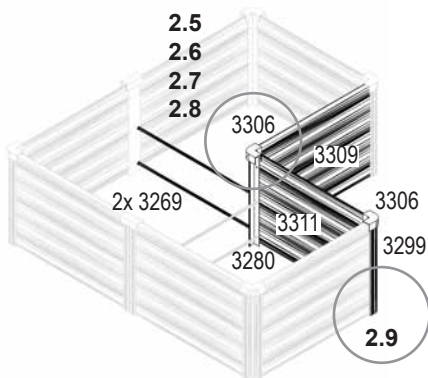

VM0045i_RC

Model Size (VM0038-G)	Form	Quantity 401			
		Cube 585	Ext. 585	Ang. 585	Ext. 900
6700 „U“		1x	7x	2x	-
7300 / 7500E 7500 / 7500T		1x	3x	1x	2x
8100		1x	4x	1x	1x
8100 „U“		1x	5x	2x	2x
8300		1x	3x	1x	2x
8300 „U“		1x	3x	2x	4x
9900 10000		1x	4x	1x	2x
9900 „U“ 10000 „U“		1x	5x	2x	4x
11500		1x	5x	1x	2x

VM0045i_RC

Model Size (VM0038-C)	Form	Quantity 401			
		Cube 585	Ext. 585	Ang. 585	Ext. 900
11500 „U“		1x	7x	2x	4x
11900		1x	5x	1x	2x
11900 „U“		1x	7x	2x	4x
13800		1x	5x	1x	3x
13800 „U“		1x	7x	2x	6x
15700		1x	6x	1x	3x
15700 „U“		1x	9x	2x	6x

VM0045i_RC

1

EXTENSION 401 (900)
(+ CUBE 401 (585))

ANGLE 401 (585) (L)
(+ CUBE 401 (585))
(+ EXTENSION 401 (585))

ANGLE 401 (585) (R)
(+ CUBE 401 (585))
(+ EXTENSION 401 (585))

2

Item No.	Part	Size mm	Quantity 401			
			Cube 585	Ext. 585	Ang. 585	Ext. 900
3200		-	1x	-	-	-
3201		Ø4.8 x 6	25x	10x	10x	10x
3268		898	-	-	-	2x
3269		583	-	2x	2x	2x
3280		401	-	-	1x	-
3284		900 x 401	-	-	-	2x
3287		585 x 401	4x	2x	-	-
3296		401	-	2x	-	2x
3299		401	4x	-	1x	-

Item No.	Part	Size mm	Quantity 401			
			Cube 585	Ext. 585	Ang. 585	Ext. 900
3306		63.1	4x	-	2x	-
3307		78.6	-	2x	-	2x
3308		M5 x 14	-	4x	4x	4x
3309		597 x 401	-	-	1x	-
3311		579 x 401	-	-	1x	-
3313		150	4x	2x	1x	2x
3314		M4 x 6	4x	2x	1x	2x
7395		Ø12/6.5	-	12x	12x	12x