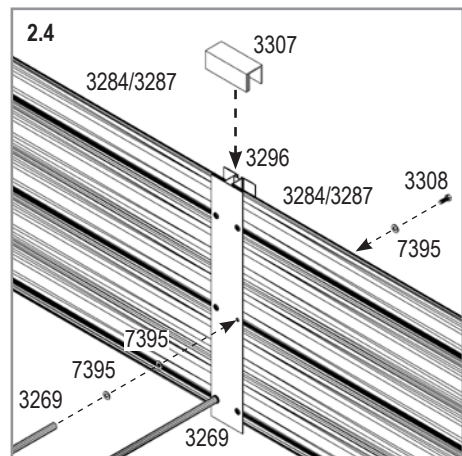

Vitavía
- makes living grow

VM0045i_RC

- CUBE 401 (585)

- EXT. 401 (585)

- ANGLE 401 (585)

- EXT. 401 (900)

Model Size (VM0038-G)	Form	Quantity 401			
		Cube 585	Ext. 585	Ang. 585	Ext. 900
2500 / 2500T 3000 / 3100E		1x	2x	-	-
5000 / 6700 / 8300 / 9900 / 11500		1x	3x	-	-
3800 / 3800T		1x	3x	1x	-
4400 / 4600E		1x	2x	1x	1x
5000 / 5000T / 5000DD		1x	4x	1x	-
5000DD „U“		1x	5x	2x	-
5800 / 6000E		1x	3x	1x	1x
6200 / 6200T		1x	2x	1x	2x
6700		1x	5x	1x	-

VM0045i_RC

Model Size (VM0038-C)	Form	Quantity 401			
		Cube 585	Ext. 585	Ang. 585	Ext. 900
11500 „U“		1x	7x	2x	4x
11900		1x	5x	1x	2x
11900 „U“		1x	7x	2x	4x
13800		1x	5x	1x	3x
13800 „U“		1x	7x	2x	6x
15700		1x	6x	1x	3x
15700 „U“		1x	9x	2x	6x

VM0045i_RC

1

EXTENSION 401 (900)
(+ CUBE 401 (585))

ANGLE 401 (585) (L)
(+ CUBE 401 (585))
(+ EXTENSION 401 (585))

ANGLE 401 (585) (R)
(+ CUBE 401 (585))
(+ EXTENSION 401 (585))

2

Item No.	Part	Size mm	Quantity 401			
			Cube 585	Ext. 585	Ang. 585	Ext. 900
3200		-	1x	-	-	-
3201		Ø4.8 x 6	25x	10x	10x	10x
3268		898	-	-	-	2x
3269		583	-	2x	2x	2x
3280		401	-	-	1x	-
3284		900 x 401	-	-	-	2x
3287		585 x 401	4x	2x	-	-
3296		401	-	2x	-	2x
3299		401	4x	-	1x	-

Item No.	Part	Size mm	Quantity 401			
			Cube 585	Ext. 585	Ang. 585	Ext. 900
3306		63.1	4x	-	2x	-
3307		78.6	-	2x	-	2x
3308		M5 x 14	-	4x	4x	4x
3309		597 x 401	-	-	1x	-
3311		579 x 401	-	-	1x	-
3313		150	4x	2x	1x	2x
3314		M4 x 6	4x	2x	1x	2x
7395		Ø12/6.5	-	12x	12x	12x