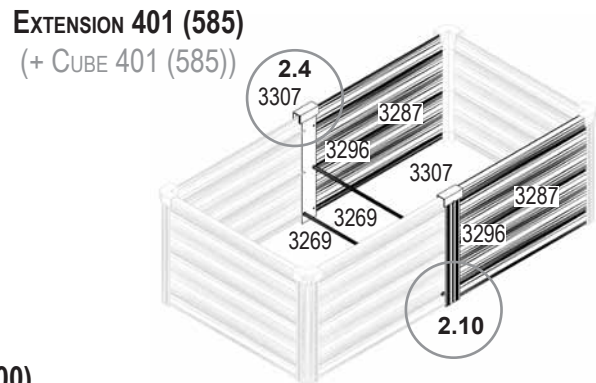

1

EXTENSION 401 (900)
(+ CUBE 401 (585))