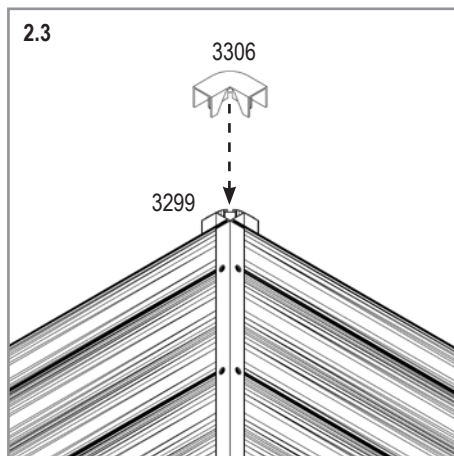

VM0045i_RC

Model Size (VM0038-C)	Form	Quantity 401			
		Cube 585	Ext. 585	Ang. 585	Ext. 900
11500 „U“		1x	7x	2x	4x
11900		1x	5x	1x	2x
11900 „U“		1x	7x	2x	4x
13800		1x	5x	1x	3x
13800 „U“		1x	7x	2x	6x
15700		1x	6x	1x	3x
15700 „U“		1x	9x	2x	6x

VM0045i_RC

1

EXTENSION 401 (900)
(+ CUBE 401 (585))

ANGLE 401 (585) (L)
(+ CUBE 401 (585))
(+ EXTENSION 401 (585))

ANGLE 401 (585) (R)
(+ CUBE 401 (585))
(+ EXTENSION 401 (585))

2

Item No.	Part	Size mm	Quantity 401			
			Cube 585	Ext. 585	Ang. 585	Ext. 900
3200		-	1x	-	-	-
3201		Ø4.8 x 6	25x	10x	10x	10x
3268		898	-	-	-	2x
3269		583	-	2x	2x	2x
3280		401	-	-	1x	-
3284		900 x 401	-	-	-	2x
3287		585 x 401	4x	2x	-	-
3296		401	-	2x	-	2x
3299		401	4x	-	1x	-

Item No.	Part	Size mm	Quantity 401			
			Cube 585	Ext. 585	Ang. 585	Ext. 900
3306		63.1	4x	-	2x	-
3307		78.6	-	2x	-	2x
3308		M5 x 14	-	4x	4x	4x
3309		597 x 401	-	-	1x	-
3311		579 x 401	-	-	1x	-
3313		150	4x	2x	1x	2x
3314		M4 x 6	4x	2x	1x	2x
7395		Ø12/6.5	-	12x	12x	12x