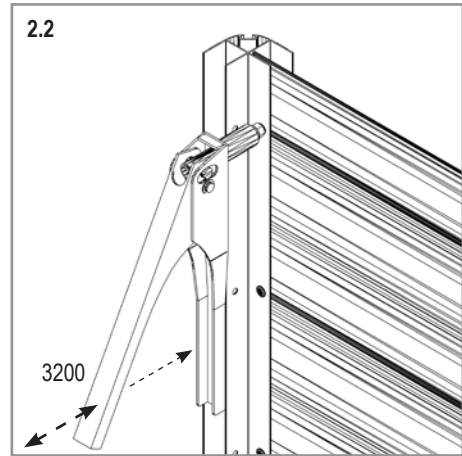

VM0045i_RC

Model Size (VM0038-C)	Form	Quantity 401			
		Cube 585	Ext. 585	Ang. 585	Ext. 900
11500 „U“		1x	7x	2x	4x
11900		1x	5x	1x	2x
11900 „U“		1x	7x	2x	4x
13800		1x	5x	1x	3x
13800 „U“		1x	7x	2x	6x
15700		1x	6x	1x	3x
15700 „U“		1x	9x	2x	6x

VM0045i_RC

1

EXTENSION 401 (900)
(+ CUBE 401 (585))

ANGLE 401 (585) (L)
(+ CUBE 401 (585))
(+ EXTENSION 401 (585))

ANGLE 401 (585) (R)
(+ CUBE 401 (585))
(+ EXTENSION 401 (585))

2

Item No.	Part	Size mm	Quantity 401			
			Cube 585	Ext. 585	Ang. 585	Ext. 900
3200		-	1x	-	-	-
3201		Ø4.8 x 6	25x	10x	10x	10x
3268		898	-	-	-	2x
3269		583	-	2x	2x	2x
3280		401	-	-	1x	-
3284		900 x 401	-	-	-	2x
3287		585 x 401	4x	2x	-	-
3296		401	-	2x	-	2x
3299		401	4x	-	1x	-

Item No.	Part	Size mm	Quantity 401			
			Cube 585	Ext. 585	Ang. 585	Ext. 900
3306		63.1	4x	-	2x	-
3307		78.6	-	2x	-	2x
3308		M5 x 14	-	4x	4x	4x
3309		597 x 401	-	-	1x	-
3311		579 x 401	-	-	1x	-
3313		150	4x	2x	1x	2x
3314		M4 x 6	4x	2x	1x	2x
7395		Ø12/6.5	-	12x	12x	12x