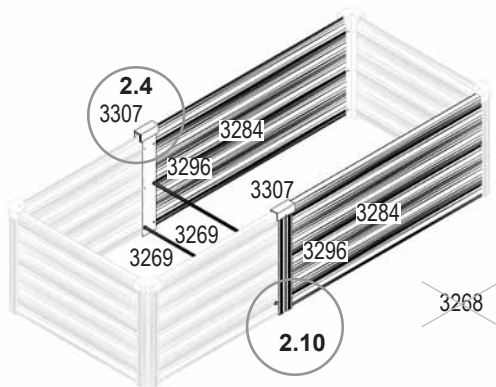

VM0045i_RC

Model Size (VM0038-G)	Form	Quantity 401			
		Cube 585	Ext. 585	Ang. 585	Ext. 900
6700 „U“		1x	7x	2x	-
7300 / 7500E 7500 / 7500T		1x	3x	1x	2x
8100		1x	4x	1x	1x
8100 „U“		1x	5x	2x	2x
8300		1x	3x	1x	2x
8300 „U“		1x	3x	2x	4x
9900 10000		1x	4x	1x	2x
9900 „U“ 10000 „U“		1x	5x	2x	4x
11500		1x	5x	1x	2x

VM0045i_RC

Model Size (VM0038-C)	Form	Quantity 401			
		Cube 585	Ext. 585	Ang. 585	Ext. 900
11500 „U“		1x	7x	2x	4x
11900		1x	5x	1x	2x
11900 „U“		1x	7x	2x	4x
13800		1x	5x	1x	3x
13800 „U“		1x	7x	2x	6x
15700		1x	6x	1x	3x
15700 „U“		1x	9x	2x	6x

VM0045i_RC

1

EXTENSION 401 (900)
(+ CUBE 401 (585))

ANGLE 401 (585) (L)
(+ CUBE 401 (585))
(+ EXTENSION 401 (585))

ANGLE 401 (585) (R)
(+ CUBE 401 (585))
(+ EXTENSION 401 (585))

2

Item No.	Part	Size mm	Quantity 401			
			Cube 585	Ext. 585	Ang. 585	Ext. 900
3200		-	1x	-	-	-
3201		Ø4.8 x 6	25x	10x	10x	10x
3268		898	-	-	-	2x
3269		583	-	2x	2x	2x
3280		401	-	-	1x	-
3284		900 x 401	-	-	-	2x
3287		585 x 401	4x	2x	-	-
3296		401	-	2x	-	2x
3299		401	4x	-	1x	-

Item No.	Part	Size mm	Quantity 401			
			Cube 585	Ext. 585	Ang. 585	Ext. 900
3306		63.1	4x	-	2x	-
3307		78.6	-	2x	-	2x
3308		M5 x 14	-	4x	4x	4x
3309		597 x 401	-	-	1x	-
3311		579 x 401	-	-	1x	-
3313		150	4x	2x	1x	2x
3314		M4 x 6	4x	2x	1x	2x
7395		Ø12/6.5	-	12x	12x	12x