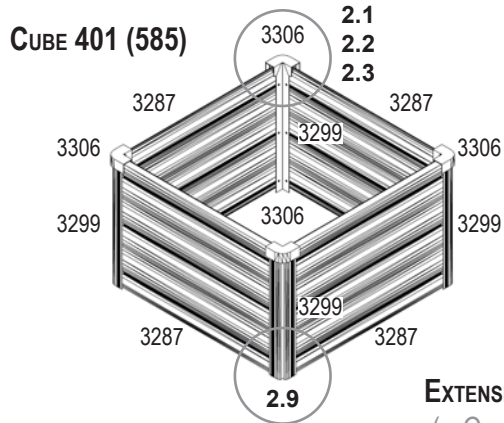

1

EXTENSION 401 (900)
(+ CUBE 401 (585))