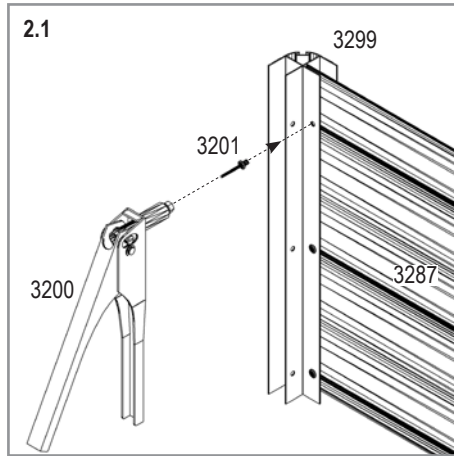

VM0045i_RC

Model Size (VM0038-C)	Form	Quantity 401			
		Cube 585	Ext. 585	Ang. 585	Ext. 900
11500 „U“		1x	7x	2x	4x
11900		1x	5x	1x	2x
11900 „U“		1x	7x	2x	4x
13800		1x	5x	1x	3x
13800 „U“		1x	7x	2x	6x
15700		1x	6x	1x	3x
15700 „U“		1x	9x	2x	6x

VM0045i_RC

1

EXTENSION 401 (900)
(+ CUBE 401 (585))

ANGLE 401 (585) (L)
(+ CUBE 401 (585))
(+ EXTENSION 401 (585))

ANGLE 401 (585) (R)
(+ CUBE 401 (585))
(+ EXTENSION 401 (585))

2

Item No.	Part	Size mm	Quantity 401			
			Cube 585	Ext. 585	Ang. 585	Ext. 900
3200		-	1x	-	-	-
3201		Ø4.8 x 6	25x	10x	10x	10x
3268		898	-	-	-	2x
3269		583	-	2x	2x	2x
3280		401	-	-	1x	-
3284		900 x 401	-	-	-	2x
3287		585 x 401	4x	2x	-	-
3296		401	-	2x	-	2x
3299		401	4x	-	1x	-

Item No.	Part	Size mm	Quantity 401			
			Cube 585	Ext. 585	Ang. 585	Ext. 900
3306		63.1	4x	-	2x	-
3307		78.6	-	2x	-	2x
3308		M5 x 14	-	4x	4x	4x
3309		597 x 401	-	-	1x	-
3311		579 x 401	-	-	1x	-
3313		150	4x	2x	1x	2x
3314		M4 x 6	4x	2x	1x	2x
7395		Ø12/6.5	-	12x	12x	12x