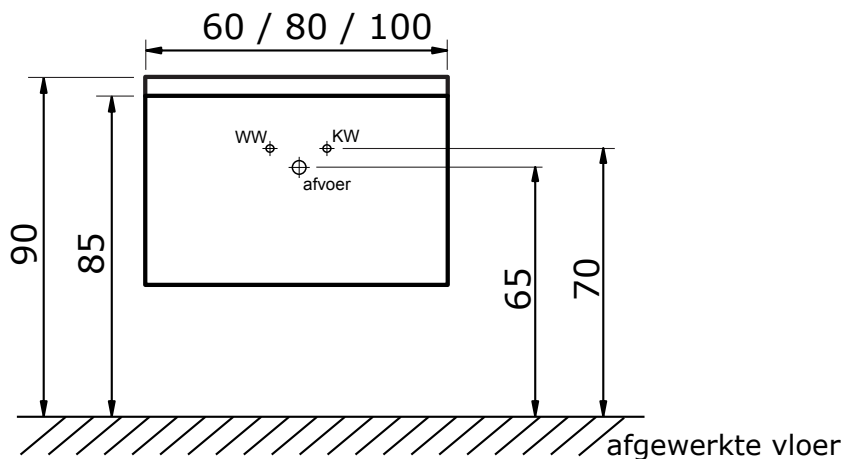

## Straight met kunststeen wastafel S-Line

**Straight 60, 80 en 100 cm met kunststeen wastafel S-Line:**

Kunststenen wastafel S-Line (5 cm hoog):

**Straight 100 cm met kunststeen wastafel S-Line met 2 kraangaten:**

Kunststenen wastafel S-Line (5 cm hoog):