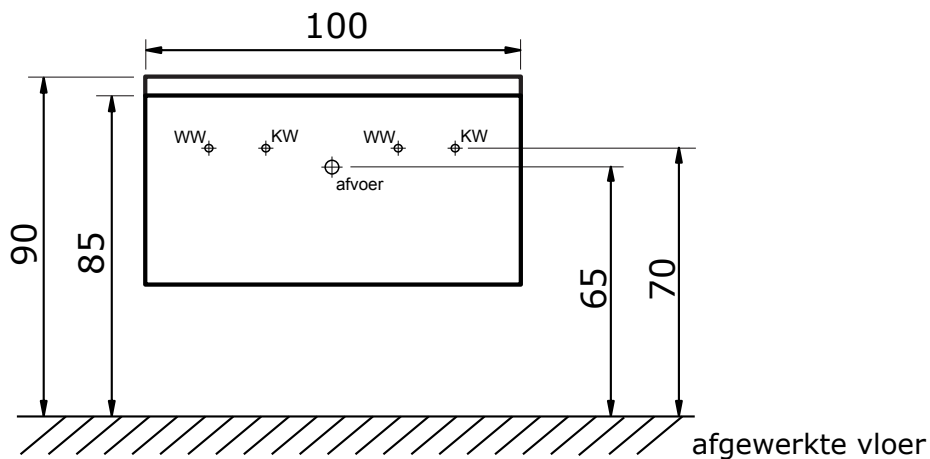

## Straight met kunststeen wastafel S-Line

**Straight 60, 80 en 100 cm met kunststeen wastafel S-Line:**

Kunststenen wastafel S-Line (5 cm hoog):

**Straight 100 cm met kunststeen wastafel S-Line met 2 kraangaten:**

Kunststenen wastafel S-Line (5 cm hoog):