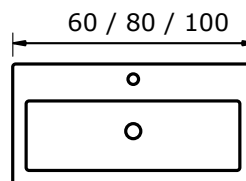

## Straight met kunststeen wastafel S-Line

**Straight 60, 80 en 100 cm met kunststeen wastafel S-Line:**

Kunststenen wastafel S-Line (5 cm hoog):

**Straight 100 cm met kunststeen wastafel S-Line met 2 kraangaten:**

Kunststenen wastafel S-Line (5 cm hoog):