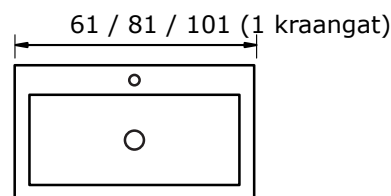

### Seville 60, 80 en 100 cm met natuursteen wastafel Lucca:

Natuursteen wastafel Lucca (8 cm hoog):

\* Let op: maat natuursteen wastafel kan afwijken

### Seville 100 cm met natuursteen wastafel Lucca met 2 kraangaten:

Natuursteen wastafel Lucca (8 cm hoog):

\* Let op: maat natuursteen wastafel kan afwijken

### Seville 120 cm met natuursteen wastafel Lucca met dubbele wasbak:

Natuursteen wastafel Lucca (8 cm hoog):

\* Let op: maat natuursteen wastafel kan afwijken