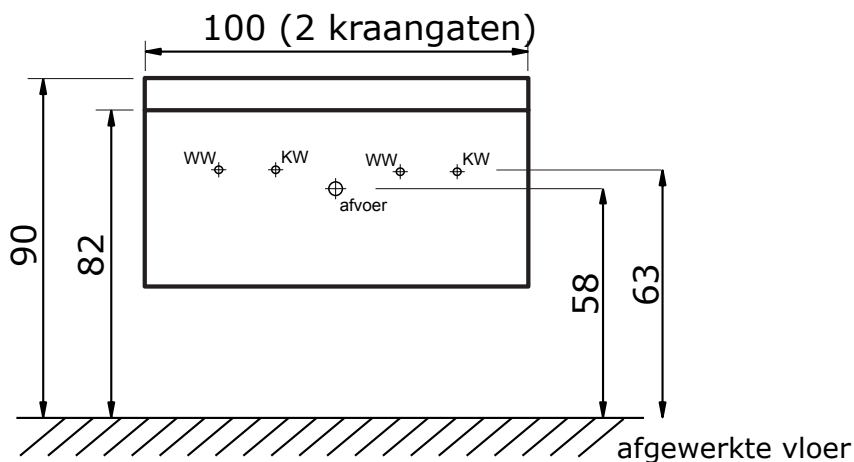

### Seville 60, 80 en 100 cm met natuursteen wastafel Lucca:

Natuursteen wastafel Lucca (8 cm hoog):

\* Let op: maat natuursteen wastafel kan afwijken

### Seville 100 cm met natuursteen wastafel Lucca met 2 kraangaten:

Natuursteen wastafel Lucca (8 cm hoog):

\* Let op: maat natuursteen wastafel kan afwijken

### Seville 120 cm met natuursteen wastafel Lucca met dubbele wasbak:

Natuursteen wastafel Lucca (8 cm hoog):

\* Let op: maat natuursteen wastafel kan afwijken