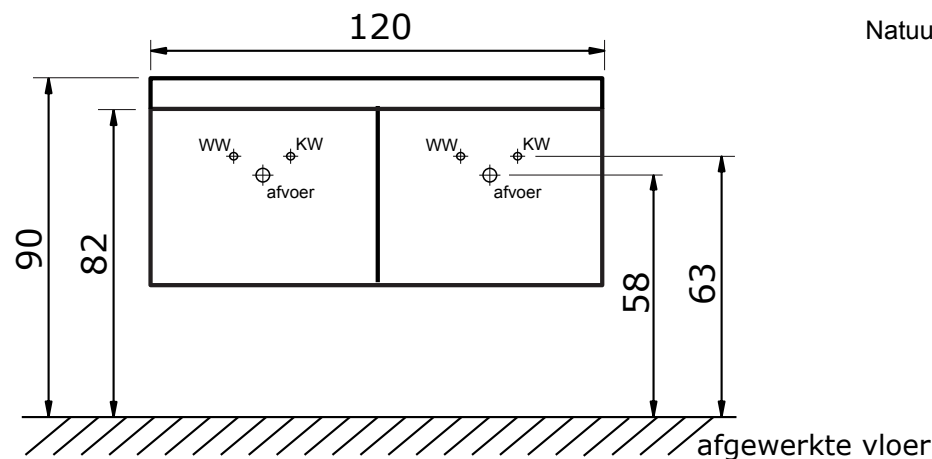

### Seville 60, 80 en 100 cm met natuursteen wastafel Lucca:

Natuursteen wastafel Lucca (8 cm hoog):

\* Let op: maat natuursteen wastafel kan afwijken

### Seville 100 cm met natuursteen wastafel Lucca met 2 kraangaten:

Natuursteen wastafel Lucca (8 cm hoog):

\* Let op: maat natuursteen wastafel kan afwijken

### Seville 120 cm met natuursteen wastafel Lucca met dubbele wasbak:

Natuursteen wastafel Lucca (8 cm hoog):

\* Let op: maat natuursteen wastafel kan afwijken