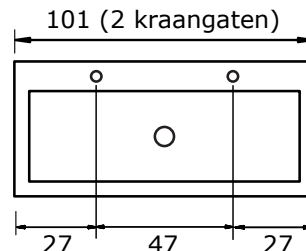

### Seville 60, 80 en 100 cm met natuursteen wastafel Lucca:

Natuursteen wastafel Lucca (8 cm hoog):

\* Let op: maat natuursteen wastafel kan afwijken

### Seville 100 cm met natuursteen wastafel Lucca met 2 kraangaten:

Natuursteen wastafel Lucca (8 cm hoog):

\* Let op: maat natuursteen wastafel kan afwijken

### Seville 120 cm met natuursteen wastafel Lucca met dubbele wasbak:

Natuursteen wastafel Lucca (8 cm hoog):

\* Let op: maat natuursteen wastafel kan afwijken