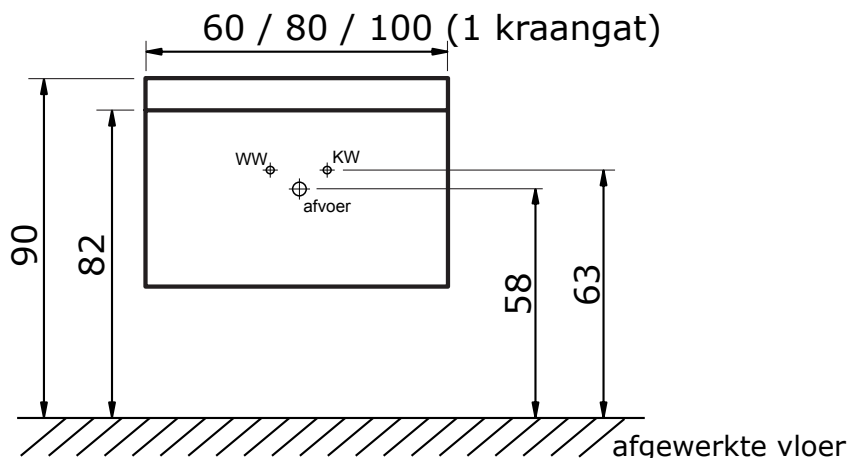

### Seville 60, 80 en 100 cm met natuursteen wastafel Lucca:

Natuursteen wastafel Lucca (8 cm hoog):

\* Let op: maat natuursteen wastafel kan afwijken

### Seville 100 cm met natuursteen wastafel Lucca met 2 kraangaten:

Natuursteen wastafel Lucca (8 cm hoog):

\* Let op: maat natuursteen wastafel kan afwijken

### Seville 120 cm met natuursteen wastafel Lucca met dubbele wasbak:

Natuursteen wastafel Lucca (8 cm hoog):

\* Let op: maat natuursteen wastafel kan afwijken