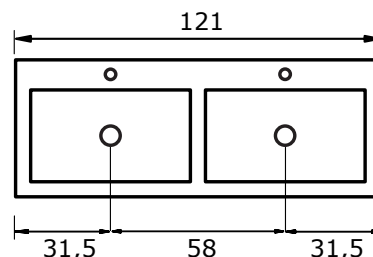

### Seville 60, 80 en 100 cm met natuursteen wastafel Lucca:

Natuursteen wastafel Lucca (8 cm hoog):

\* Let op: maat natuursteen wastafel kan afwijken

### Seville 100 cm met natuursteen wastafel Lucca met 2 kraangaten:

Natuursteen wastafel Lucca (8 cm hoog):

\* Let op: maat natuursteen wastafel kan afwijken

### Seville 120 cm met natuursteen wastafel Lucca met dubbele wasbak:

Natuursteen wastafel Lucca (8 cm hoog):

\* Let op: maat natuursteen wastafel kan afwijken