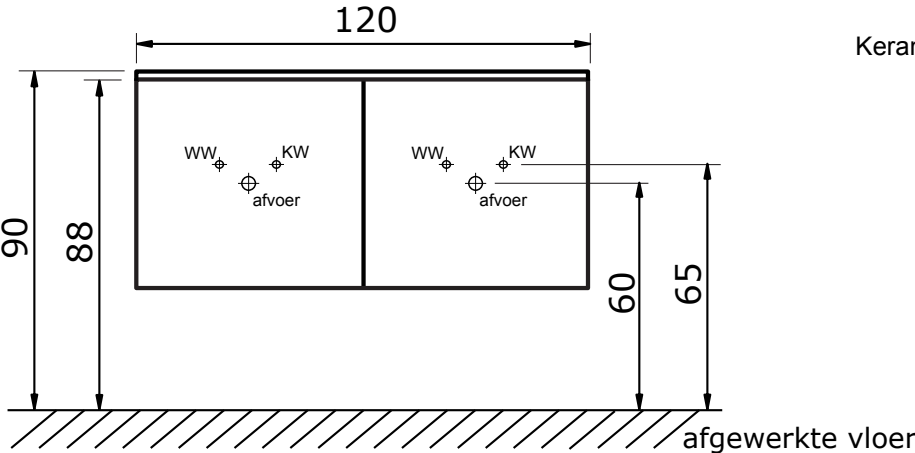

Dante met keramische wastafel Enjoy

Dante 60, 80 en 100 cm met keramische wastafel Enjoy:

Keramische wastafel Enjoy (1,8 cm hoog):

* Let op: maat keramische wastafel kan afwijken

Dante 120 cm met keramische wastafel Enjoy met dubbele wasbak:

Keramische wastafel Enjoy (1,8 cm hoog):

* Let op: maat keramische wastafel kan afwijken