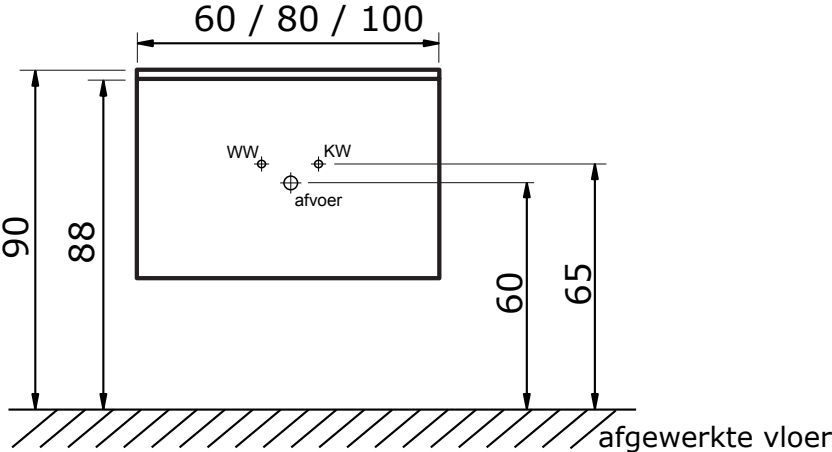

Dante met keramische wastafel Enjoy

Dante 60, 80 en 100 cm met keramische wastafel Enjoy:

Keramische wastafel Enjoy (1,8 cm hoog):

* Let op: maat keramische wastafel kan afwijken

Dante 120 cm met keramische wastafel Enjoy met dubbele wasbak:

Keramische wastafel Enjoy (1,8 cm hoog):

* Let op: maat keramische wastafel kan afwijken