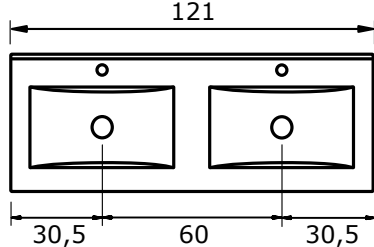

Dante met keramische wastafel Enjoy

Dante 60, 80 en 100 cm met keramische wastafel Enjoy:

Keramische wastafel Enjoy (1,8 cm hoog):

* Let op: maat keramische wastafel kan afwijken

Dante 120 cm met keramische wastafel Enjoy met dubbele wasbak:

Keramische wastafel Enjoy (1,8 cm hoog):

* Let op: maat keramische wastafel kan afwijken