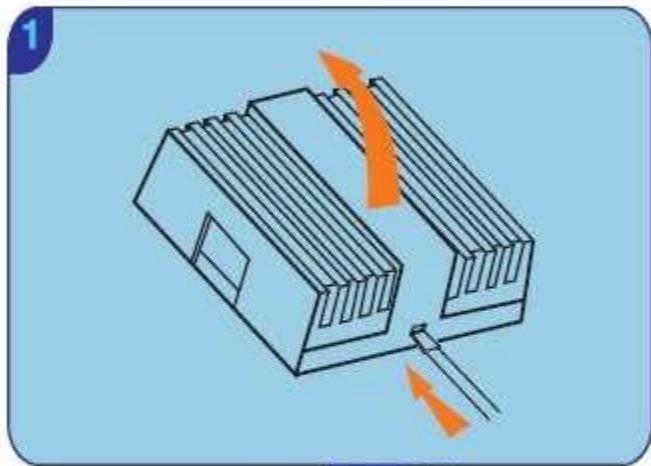

D103 Gala

Doorchime	Timbre de puerta
Carillon de porte	Carillon per porta
Gong	Carrilhão de porta
Dörrsignal	аЙФТФР Ц
Dørklokke	мелодией
Kumistin	Gong do drzwi

ATTENTION!

8V~	✓	✓	♪	—