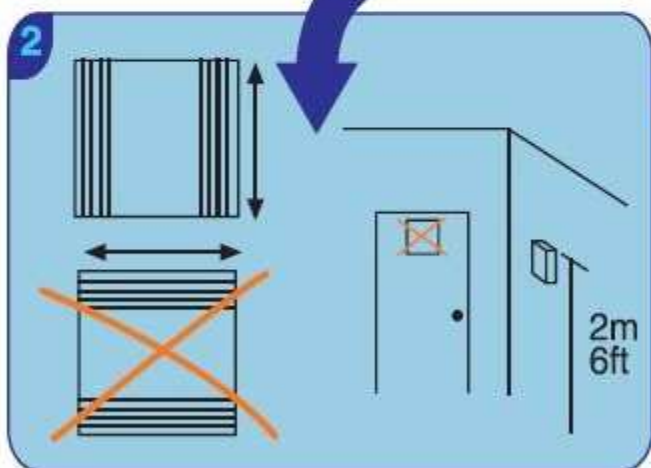

D103 Gala

Doorchime	Timbre de puerta
Carillon de porte	Carillon per porta
Gong	Carrilhão de porta
Dörrsignal	аЙФТФР Ц
Dørklokke	мелодией
Kumistin	Gong do drzwi

ATTENTION!

8V~	✓	✓	♪	—