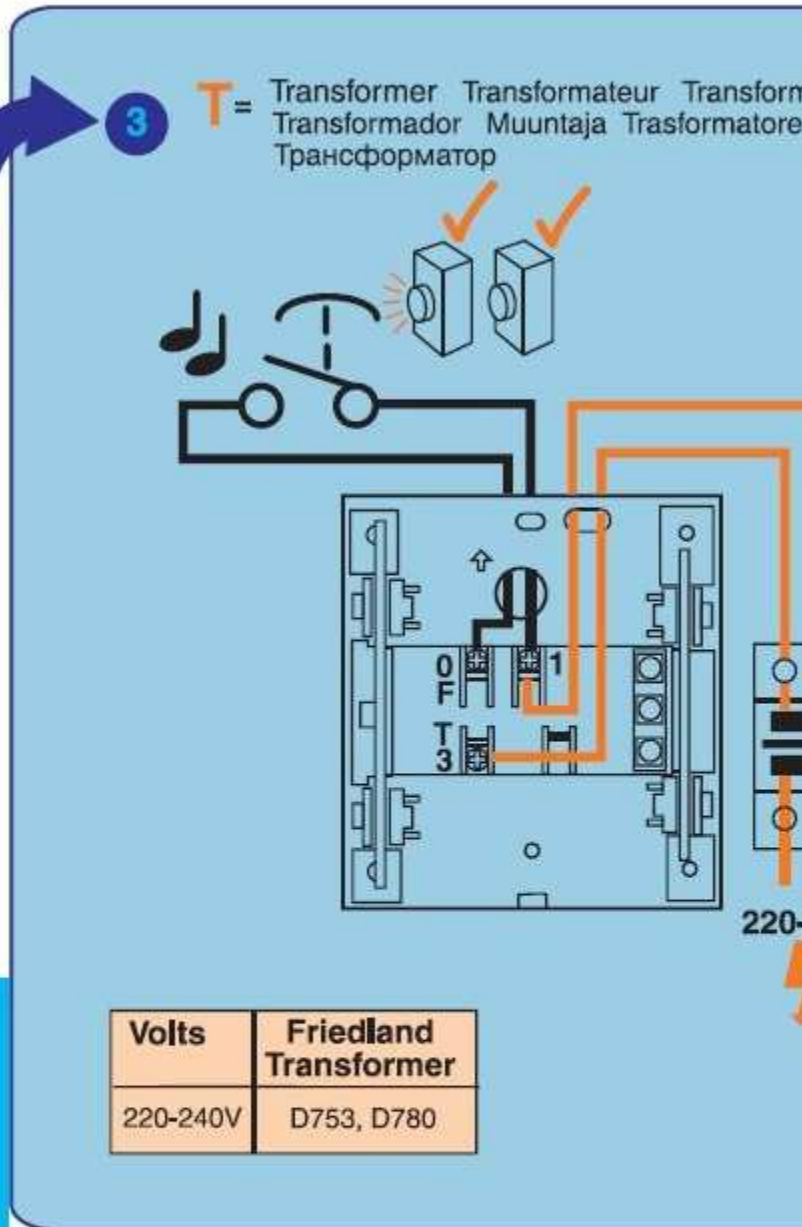

D103 Gala

Doorchime	Timbre de puerta
Carillon de porte	Carillon per porta
Gong	Carrilhão de porta
Dörrsignal	аЙФТФР Ц
Dørklokke	мелодией
Kumistin	Gong do drzwi

ATTENTION!

8V~	✓	✓	♪	—