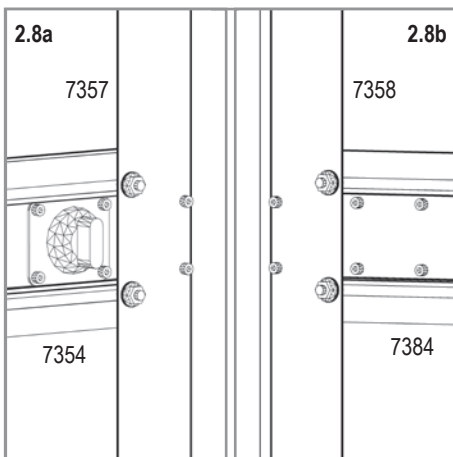

(NO) Montasjeveiledning

(HU) Szerelési útmutató

Vitavía
- makes living grow

HELENA SLIDING DOUBLE DOOR KIT

Item No.	Part	Sect. Ref.	Size mm	Quantity
2002		3	4.2 x 38	2
2003		3	Ø 8	2
2271		2	37	4
3002		3	M6	2
6070		3	Ø 13.5	24
7052		2-3	M6 x 12	26
7053		2-3	M6	28
7332		2	9000 x 10	1
7350		2	20	4
7351		3	2548	1
7352		2	653	1
7353		2	653	1
7354		2	574	1
7355		2	574	2
7356		2	1828	2
7357		2	1828	1
7358		2	1828	1

Item No.	Part	Sect. Ref.	Size mm	Quantity
7359		3	2548	1
7360		2	M6	4
7361		3	1796	2
7362		3	1222	1
7363		3	1217	1
7364		2	Ø 32	4
7384		2	574	1
7390		3	M6 x 30	4
7392		2	Ø 5/3	8
7393		2	M6 x 31	4
7400		2	123	1
7401		2	123	1
7402		2	60	1
7404		2	M4 x 10	8
7405		2	M4 x 25	4
7420		2	12000	1

1

HELENA SDD KIT

- 2271 x4
- 7052 x16
- 7053 x16
- 7332 x1
- 7350 x4
- 7352 x1
- 7353 x1
- 7354 x1
- 7355 x2
- 7356 x2
- 7357 x1
- 7358 x1
- 7360 x4
- 7364 x4
- 7384 x1
- 7392 x8
- 7393 x4
- 7400 x1
- 7401 x1
- 7402 x1
- 7404 x8
- 7405 x4
- 7420 x1

HELENA SDD KIT

2.1	GLASS		POLYCARBONATE				QUANTITY
	4 MM		10 MM		16 MM		
	ART. No.	MM	ART. No.	MM	ART. No.	MM	
G	367853	619 x 843	369586	619 x 843	369596	595 x 823	4

2

HELENA SDD KIT

3

- 2002 x2
- 2003 x2
- 3002 x2
- 6070 x24
- 7052 x10
- 7053 x12
- 7351 x1
- 7359 x1
- 7361 x2
- 7362 x1
- 7363 x1
- 7390 x4