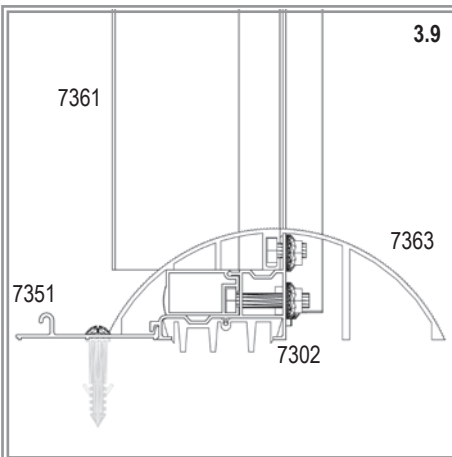

3

HELENA SDD KIT