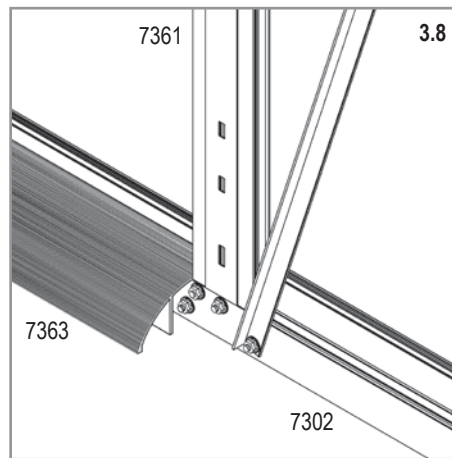

3

HELENA SDD KIT