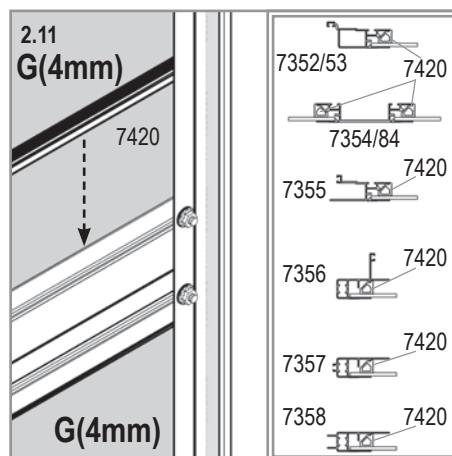

(NO) Montasjeveiledning

(HU) Szerelési útmutató

Vitavía
- makes living grow

HELENA SLIDING DOUBLE DOOR KIT

Item No.	Part	Sect. Ref.	Size mm	Quantity
2002		3	4.2 x 38	2
2003		3	Ø 8	2
2271		2	37	4
3002		3	M6	2
6070		3	Ø 13.5	24
7052		2-3	M6 x 12	26
7053		2-3	M6	28
7332		2	9000 x 10	1
7350		2	20	4
7351		3	2548	1
7352		2	653	1
7353		2	653	1
7354		2	574	1
7355		2	574	2
7356		2	1828	2
7357		2	1828	1
7358		2	1828	1

Item No.	Part	Sect. Ref.	Size mm	Quantity
7359		3	2548	1
7360		2	M6	4
7361		3	1796	2
7362		3	1222	1
7363		3	1217	1
7364		2	Ø 32	4
7384		2	574	1
7390		3	M6 x 30	4
7392		2	Ø 5/3	8
7393		2	M6 x 31	4
7400		2	123	1
7401		2	123	1
7402		2	60	1
7404		2	M4 x 10	8
7405		2	M4 x 25	4
7420		2	12000	1

1

HELENA SDD KIT

- 2271 x4
- 7052 x16
- 7053 x16
- 7332 x1
- 7350 x4
- 7352 x1
- 7353 x1
- 7354 x1
- 7355 x2
- 7356 x2
- 7357 x1
- 7358 x1
- 7360 x4
- 7364 x4
- 7384 x1
- 7392 x8
- 7393 x4
- 7400 x1
- 7401 x1
- 7402 x1
- 7404 x8
- 7405 x4
- 7420 x1

HELENA SDD KIT

2.1	GLASS		POLYCARBONATE				QUANTITY
	4 MM		10 MM		16 MM		
	ART. No.	MM	ART. No.	MM	ART. No.	MM	
G	367853	619 x 843	369586	619 x 843	369596	595 x 823	4

2

HELENA SDD KIT

3

- 2002 x2
- 2003 x2
- 3002 x2
- 6070 x24
- 7052 x10
- 7053 x12
- 7351 x1
- 7359 x1
- 7361 x2
- 7362 x1
- 7363 x1
- 7390 x4