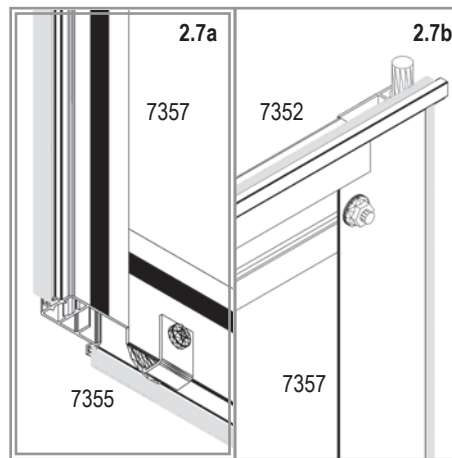

(NO) Montasjeveiledning

(HU) Szerelési útmutató

Vitavía
- makes living grow

HELENA SLIDING DOUBLE DOOR KIT

Item No.	Part	Sect. Ref.	Size mm	Quantity
2002		3	4.2 x 38	2
2003		3	Ø 8	2
2271		2	37	4
3002		3	M6	2
6070		3	Ø 13.5	24
7052		2-3	M6 x 12	26
7053		2-3	M6	28
7332		2	9000 x 10	1
7350		2	20	4
7351		3	2548	1
7352		2	653	1
7353		2	653	1
7354		2	574	1
7355		2	574	2
7356		2	1828	2
7357		2	1828	1
7358		2	1828	1

Item No.	Part	Sect. Ref.	Size mm	Quantity
7359		3	2548	1
7360		2	M6	4
7361		3	1796	2
7362		3	1222	1
7363		3	1217	1
7364		2	Ø 32	4
7384		2	574	1
7390		3	M6 x 30	4
7392		2	Ø 5/3	8
7393		2	M6 x 31	4
7400		2	123	1
7401		2	123	1
7402		2	60	1
7404		2	M4 x 10	8
7405		2	M4 x 25	4
7420		2	12000	1

1

HELENA SDD KIT

- 2271 x4
- 7052 x16
- 7053 x16
- 7332 x1
- 7350 x4
- 7352 x1
- 7353 x1
- 7354 x1
- 7355 x2
- 7356 x2
- 7357 x1
- 7358 x1
- 7360 x4
- 7364 x4
- 7384 x1
- 7392 x8
- 7393 x4
- 7400 x1
- 7401 x1
- 7402 x1
- 7404 x8
- 7405 x4
- 7420 x1

HELENA SDD KIT

2.1	GLASS		POLYCARBONATE				QUANTITY
	4 MM		10 MM		16 MM		
	ART. No.	MM	ART. No.	MM	ART. No.	MM	
G	367853	619 x 843	369586	619 x 843	369596	595 x 823	4

2

HELENA SDD KIT

3

- 2002 x2
- 2003 x2
- 3002 x2
- 6070 x24
- 7052 x10
- 7053 x12
- 7351 x1
- 7359 x1
- 7361 x2
- 7362 x1
- 7363 x1
- 7390 x4