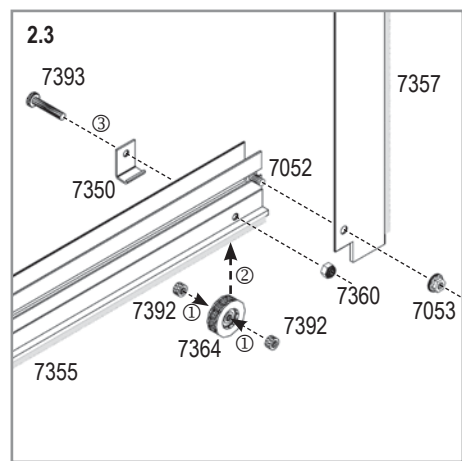

Item No.	Part	Sect. Ref.	Size mm	Quantity
7359		3	2548	1
7360		2	M6	4
7361		3	1796	2
7362		3	1222	1
7363		3	1217	1
7364		2	Ø 32	4
7384		2	574	1
7390		3	M6 x 30	4
7392		2	Ø 5/3	8
7393		2	M6 x 31	4
7400		2	123	1
7401		2	123	1
7402		2	60	1
7404		2	M4 x 10	8
7405		2	M4 x 25	4
7420		2	12000	1

1

HELENA SDD KIT

- 2271 x4
- 7052 x16
- 7053 x16
- 7332 x1
- 7350 x4
- 7352 x1
- 7353 x1
- 7354 x1
- 7355 x2
- 7356 x2
- 7357 x1
- 7358 x1
- 7360 x4
- 7364 x4
- 7384 x1
- 7392 x8
- 7393 x4
- 7400 x1
- 7401 x1
- 7402 x1
- 7404 x8
- 7405 x4
- 7420 x1

HELENA SDD KIT

2.1	GLASS		POLYCARBONATE				QUANTITY
	4 MM		10 MM		16 MM		
	ART. No.	MM	ART. No.	MM	ART. No.	MM	
G	367853	619 x 843	369586	619 x 843	369596	595 x 823	4

2

HELENA SDD KIT

3

- 2002 x2
- 2003 x2
- 3002 x2
- 6070 x24
- 7052 x10
- 7053 x12
- 7351 x1
- 7359 x1
- 7361 x2
- 7362 x1
- 7363 x1
- 7390 x4