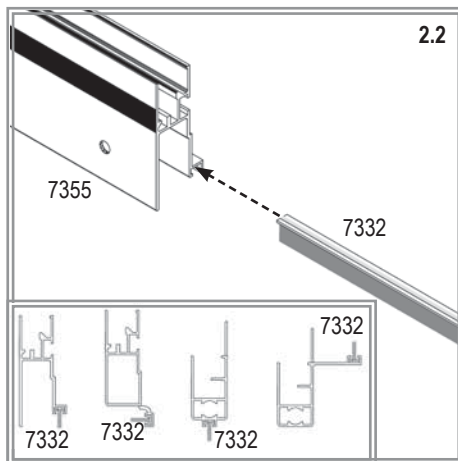

Item No.	Part	Sect. Ref.	Size mm	Quantity
7359		3	2548	1
7360		2	M6	4
7361		3	1796	2
7362		3	1222	1
7363		3	1217	1
7364		2	Ø 32	4
7384		2	574	1
7390		3	M6 x 30	4
7392		2	Ø 5/3	8
7393		2	M6 x 31	4
7400		2	123	1
7401		2	123	1
7402		2	60	1
7404		2	M4 x 10	8
7405		2	M4 x 25	4
7420		2	12000	1

1

HELENA SDD KIT

- 2271 x4
- 7052 x16
- 7053 x16
- 7332 x1
- 7350 x4
- 7352 x1
- 7353 x1
- 7354 x1
- 7355 x2
- 7356 x2
- 7357 x1
- 7358 x1
- 7360 x4
- 7364 x4
- 7384 x1
- 7392 x8
- 7393 x4
- 7400 x1
- 7401 x1
- 7402 x1
- 7404 x8
- 7405 x4
- 7420 x1

HELENA SDD KIT

2.1	GLASS		POLYCARBONATE				QUANTITY
	4 MM		10 MM		16 MM		
	ART. No.	MM	ART. No.	MM	ART. No.	MM	
G	367853	619 x 843	369586	619 x 843	369596	595 x 823	4

2

HELENA SDD KIT

3

- 2002 x2
- 2003 x2
- 3002 x2
- 6070 x24
- 7052 x10
- 7053 x12
- 7351 x1
- 7359 x1
- 7361 x2
- 7362 x1
- 7363 x1
- 7390 x4