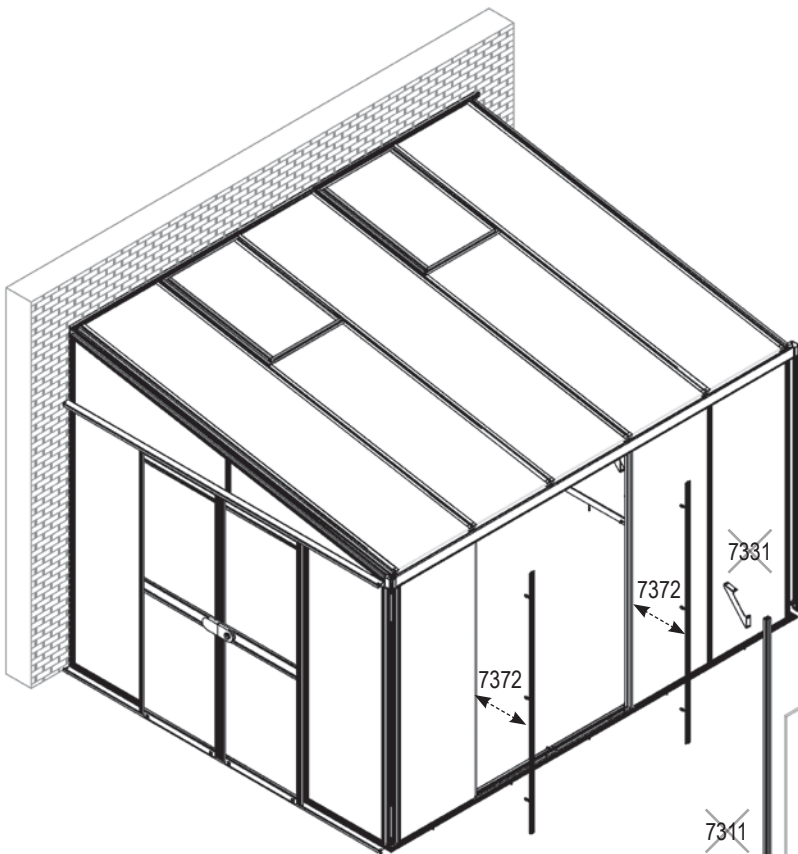

1

HELENA SDD KIT