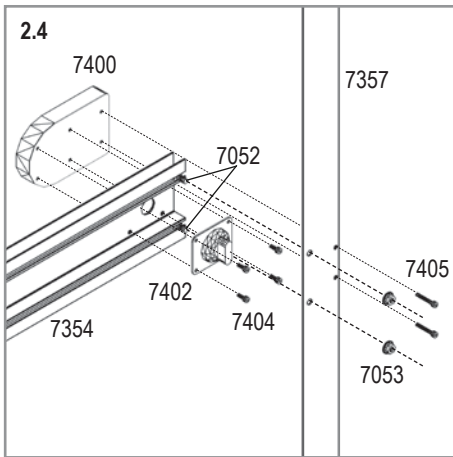

Item No.	Part	Sect. Ref.	Size mm	Quantity
7359		3	2548	1
7360		2	M6	4
7361		3	1796	2
7362		3	1222	1
7363		3	1217	1
7364		2	Ø 32	4
7384		2	574	1
7390		3	M6 x 30	4
7392		2	Ø 5/3	8
7393		2	M6 x 31	4
7400		2	123	1
7401		2	123	1
7402		2	60	1
7404		2	M4 x 10	8
7405		2	M4 x 25	4
7420		2	12000	1

1

HELENA SDD KIT

- 2271 x4
- 7052 x16
- 7053 x16
- 7332 x1
- 7350 x4
- 7352 x1
- 7353 x1
- 7354 x1
- 7355 x2
- 7356 x2
- 7357 x1
- 7358 x1
- 7360 x4
- 7364 x4
- 7384 x1
- 7392 x8
- 7393 x4
- 7400 x1
- 7401 x1
- 7402 x1
- 7404 x8
- 7405 x4
- 7420 x1

HELENA SDD KIT

2.1	GLASS		POLYCARBONATE				QUANTITY
	4 MM		10 MM		16 MM		
	ART. No.	MM	ART. No.	MM	ART. No.	MM	
G	367853	619 x 843	369586	619 x 843	369596	595 x 823	4

2

HELENA SDD KIT

3

- 2002 x2
- 2003 x2
- 3002 x2
- 6070 x24
- 7052 x10
- 7053 x12
- 7351 x1
- 7359 x1
- 7361 x2
- 7362 x1
- 7363 x1
- 7390 x4