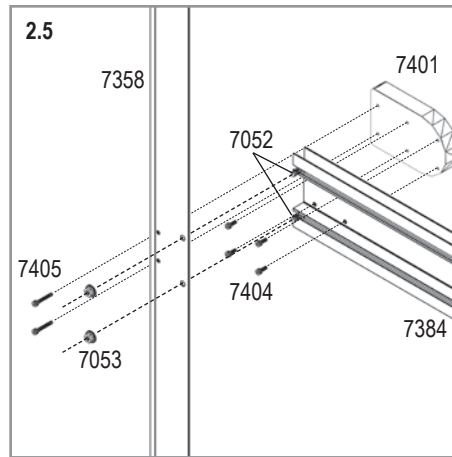

Item No.	Part	Sect. Ref.	Size mm	Quantity
7359		3	2548	1
7360		2	M6	4
7361		3	1796	2
7362		3	1222	1
7363		3	1217	1
7364		2	Ø 32	4
7384		2	574	1
7390		3	M6 x 30	4
7392		2	Ø 5/3	8
7393		2	M6 x 31	4
7400		2	123	1
7401		2	123	1
7402		2	60	1
7404		2	M4 x 10	8
7405		2	M4 x 25	4
7420		2	12000	1

1

HELENA SDD KIT

- 2271 x4
- 7052 x16
- 7053 x16
- 7332 x1
- 7350 x4
- 7352 x1
- 7353 x1
- 7354 x1
- 7355 x2
- 7356 x2
- 7357 x1
- 7358 x1
- 7360 x4
- 7364 x4
- 7384 x1
- 7392 x8
- 7393 x4
- 7400 x1
- 7401 x1
- 7402 x1
- 7404 x8
- 7405 x4
- 7420 x1

HELENA SDD KIT

2.1	GLASS		POLYCARBONATE				QUANTITY
	4 MM		10 MM		16 MM		
	ART. No.	MM	ART. No.	MM	ART. No.	MM	
G	367853	619 x 843	369586	619 x 843	369596	595 x 823	4

2

HELENA SDD KIT

3

- 2002 x2
- 2003 x2
- 3002 x2
- 6070 x24
- 7052 x10
- 7053 x12
- 7351 x1
- 7359 x1
- 7361 x2
- 7362 x1
- 7363 x1
- 7390 x4