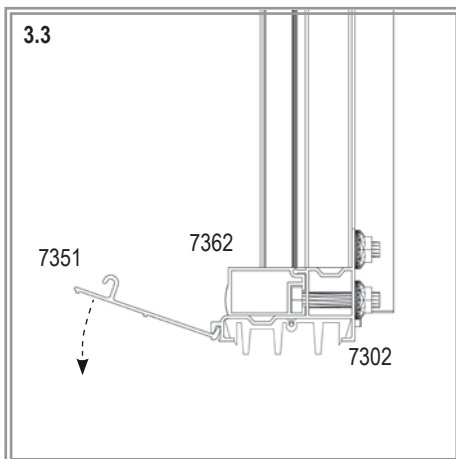

Item No.	Part	Sect. Ref.	Size mm	Quantity
7359		3	2548	1
7360		2	M6	4
7361		3	1796	2
7362		3	1222	1
7363		3	1217	1
7364		2	Ø 32	4
7384		2	574	1
7390		3	M6 x 30	4
7392		2	Ø 5/3	8
7393		2	M6 x 31	4
7400		2	123	1
7401		2	123	1
7402		2	60	1
7404		2	M4 x 10	8
7405		2	M4 x 25	4
7420		2	12000	1

HELENA SDD KIT

2.1	GLASS		POLYCARBONATE				QUANTITY
	4 MM		10 MM		16 MM		
	ART. No.	MM	ART. No.	MM	ART. No.	MM	
G	367853	619 x 843	369586	619 x 843	369596	595 x 823	4

2

HELENA SDD KIT

3

- 2002 x2
- 2003 x2
- 3002 x2
- 6070 x24
- 7052 x10
- 7053 x12
- 7351 x1
- 7359 x1
- 7361 x2
- 7362 x1
- 7363 x1
- 7390 x4