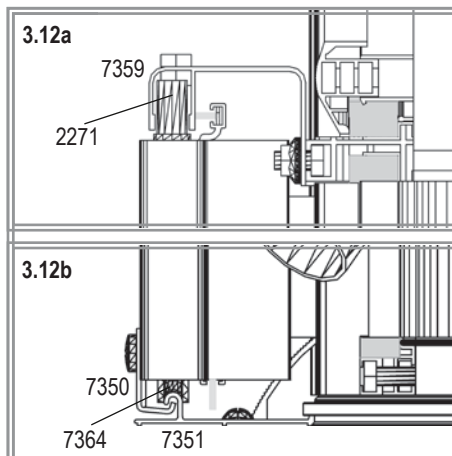

3

HELENA SDD KIT