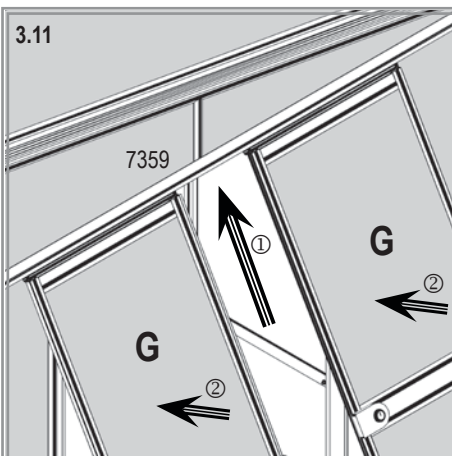

3

HELENA SDD KIT