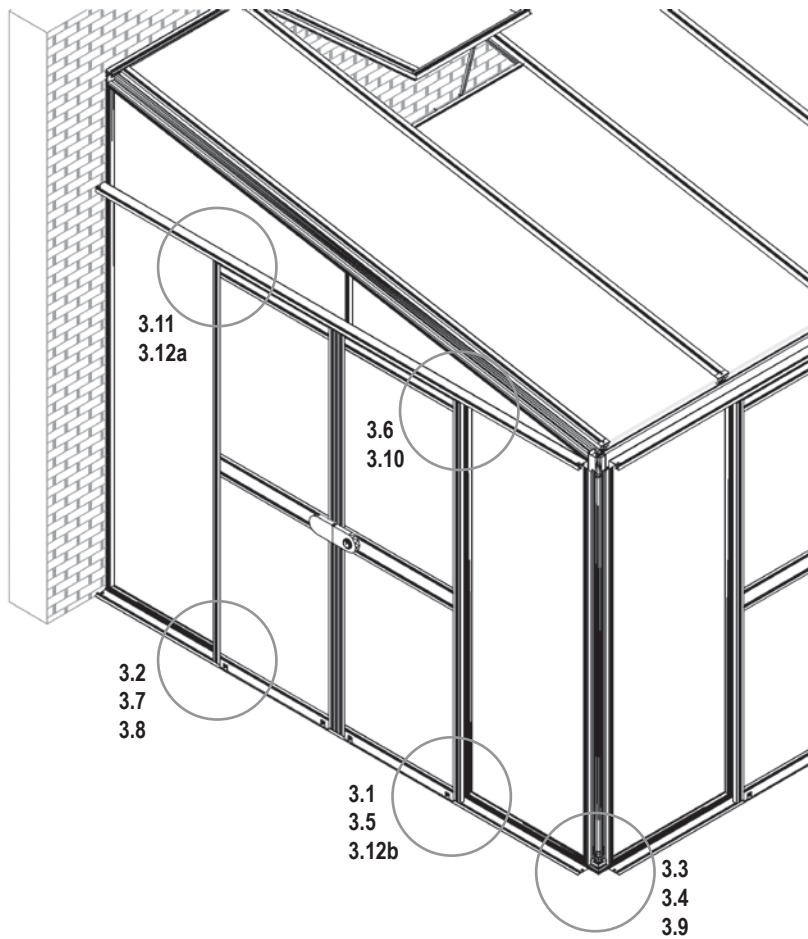

Item No.	Part	Sect. Ref.	Size mm	Quantity
7359		3	2548	1
7360		2	M6	4
7361		3	1796	2
7362		3	1222	1
7363		3	1217	1
7364		2	Ø 32	4
7384		2	574	1
7390		3	M6 x 30	4
7392		2	Ø 5/3	8
7393		2	M6 x 31	4
7400		2	123	1
7401		2	123	1
7402		2	60	1
7404		2	M4 x 10	8
7405		2	M4 x 25	4
7420		2	12000	1

HELENA SDD KIT

2.1	GLASS		POLYCARBONATE				QUANTITY
	4 MM		10 MM		16 MM		
	ART. No.	MM	ART. No.	MM	ART. No.	MM	
G	367853	619 x 843	369586	619 x 843	369596	595 x 823	4

2

HELENA SDD KIT

3

- 2002 x2
- 2003 x2
- 3002 x2
- 6070 x24
- 7052 x10
- 7053 x12
- 7351 x1
- 7359 x1
- 7361 x2
- 7362 x1
- 7363 x1
- 7390 x4