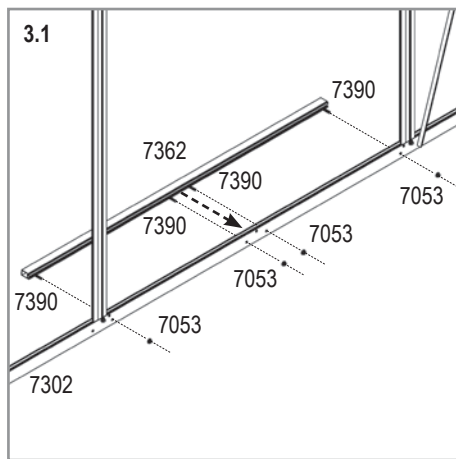

Item No.	Part	Sect. Ref.	Size mm	Quantity
7359		3	2548	1
7360		2	M6	4
7361		3	1796	2
7362		3	1222	1
7363		3	1217	1
7364		2	Ø 32	4
7384		2	574	1
7390		3	M6 x 30	4
7392		2	Ø 5/3	8
7393		2	M6 x 31	4
7400		2	123	1
7401		2	123	1
7402		2	60	1
7404		2	M4 x 10	8
7405		2	M4 x 25	4
7420		2	12000	1

HELENA SDD KIT

2.1	GLASS		POLYCARBONATE				QUANTITY
	4 MM		10 MM		16 MM		
	ART. No.	MM	ART. No.	MM	ART. No.	MM	
G	367853	619 x 843	369586	619 x 843	369596	595 x 823	4

2

HELENA SDD KIT

3

- 2002 x2
- 2003 x2
- 3002 x2
- 6070 x24
- 7052 x10
- 7053 x12
- 7351 x1
- 7359 x1
- 7361 x2
- 7362 x1
- 7363 x1
- 7390 x4