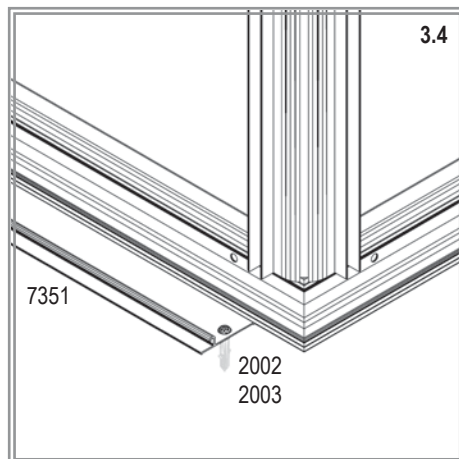

Item No.	Part	Sect. Ref.	Size mm	Quantity
7359		3	2548	1
7360		2	M6	4
7361		3	1796	2
7362		3	1222	1
7363		3	1217	1
7364		2	Ø 32	4
7384		2	574	1
7390		3	M6 x 30	4
7392		2	Ø 5/3	8
7393		2	M6 x 31	4
7400		2	123	1
7401		2	123	1
7402		2	60	1
7404		2	M4 x 10	8
7405		2	M4 x 25	4
7420		2	12000	1

HELENA SDD KIT

2.1	GLASS		POLYCARBONATE				QUANTITY
	4 MM		10 MM		16 MM		
	ART. No.	MM	ART. No.	MM	ART. No.	MM	
G	367853	619 x 843	369586	619 x 843	369596	595 x 823	4

2

HELENA SDD KIT

3

- 2002 x2
- 2003 x2
- 3002 x2
- 6070 x24
- 7052 x10
- 7053 x12
- 7351 x1
- 7359 x1
- 7361 x2
- 7362 x1
- 7363 x1
- 7390 x4