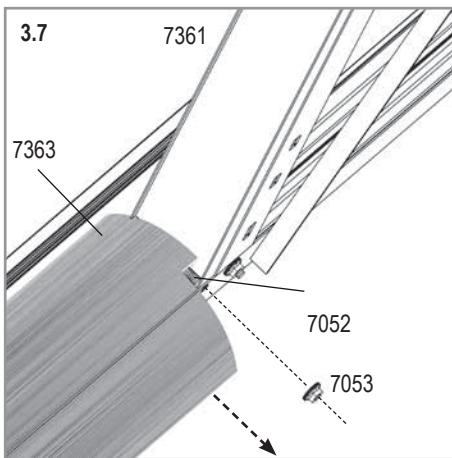

3

HELENA SDD KIT