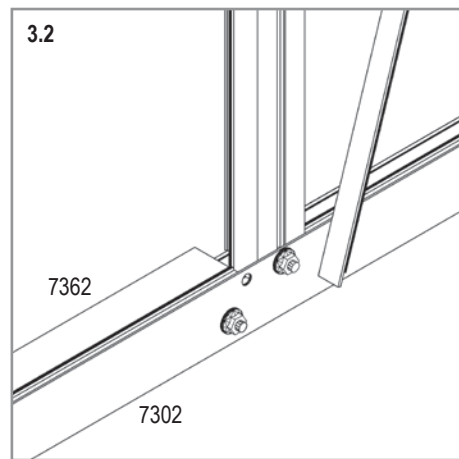

Item No.	Part	Sect. Ref.	Size mm	Quantity
7359		3	2548	1
7360		2	M6	4
7361		3	1796	2
7362		3	1222	1
7363		3	1217	1
7364		2	Ø 32	4
7384		2	574	1
7390		3	M6 x 30	4
7392		2	Ø 5/3	8
7393		2	M6 x 31	4
7400		2	123	1
7401		2	123	1
7402		2	60	1
7404		2	M4 x 10	8
7405		2	M4 x 25	4
7420		2	12000	1

HELENA SDD KIT

2.1	GLASS		POLYCARBONATE				QUANTITY
	4 MM		10 MM		16 MM		
	ART. No.	MM	ART. No.	MM	ART. No.	MM	
G	367853	619 x 843	369586	619 x 843	369596	595 x 823	4

2

HELENA SDD KIT

3

- 2002 x2
- 2003 x2
- 3002 x2
- 6070 x24
- 7052 x10
- 7053 x12
- 7351 x1
- 7359 x1
- 7361 x2
- 7362 x1
- 7363 x1
- 7390 x4