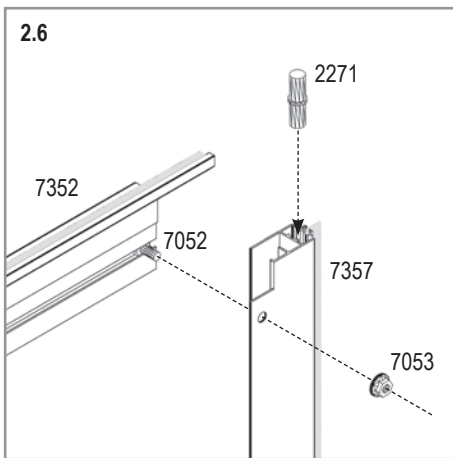

Item No.	Part	Sect. Ref.	Size mm	Quantity
7359		3	2548	1
7360		2	M6	4
7361		3	1796	2
7362		3	1222	1
7363		3	1217	1
7364		2	Ø 32	4
7384		2	574	1
7390		3	M6 x 30	4
7392		2	Ø 5/3	8
7393		2	M6 x 31	4
7400		2	123	1
7401		2	123	1
7402		2	60	1
7404		2	M4 x 10	8
7405		2	M4 x 25	4
7420		2	12000	1

1

HELENA SDD KIT

- 2271 x4
- 7052 x16
- 7053 x16
- 7332 x1
- 7350 x4
- 7352 x1
- 7353 x1
- 7354 x1
- 7355 x2
- 7356 x2
- 7357 x1
- 7358 x1
- 7360 x4
- 7364 x4
- 7384 x1
- 7392 x8
- 7393 x4
- 7400 x1
- 7401 x1
- 7402 x1
- 7404 x8
- 7405 x4
- 7420 x1

HELENA SDD KIT

2.1	GLASS		POLYCARBONATE				QUANTITY
	4 MM		10 MM		16 MM		
	ART. No.	MM	ART. No.	MM	ART. No.	MM	
G	367853	619 x 843	369586	619 x 843	369596	595 x 823	4

2

HELENA SDD KIT

3

- 2002 x2
- 2003 x2
- 3002 x2
- 6070 x24
- 7052 x10
- 7053 x12
- 7351 x1
- 7359 x1
- 7361 x2
- 7362 x1
- 7363 x1
- 7390 x4