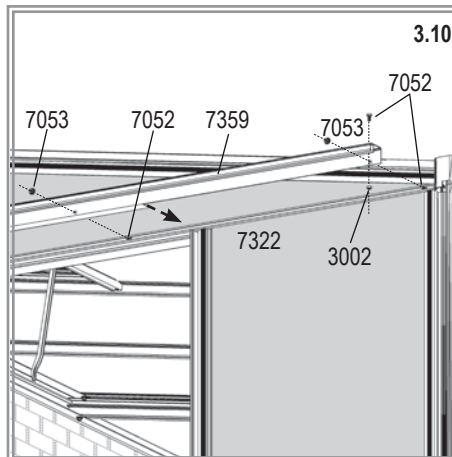

3

HELENA SDD KIT