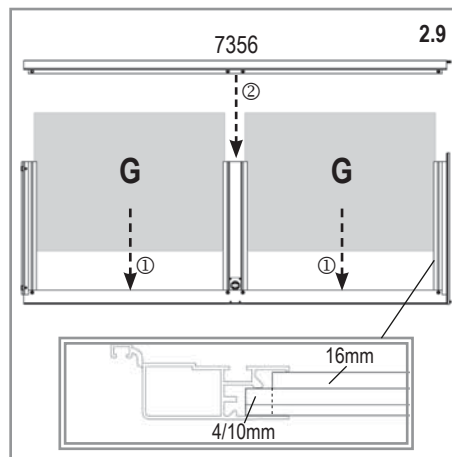

(NO) Montasjeveiledning

(HU) Szerelési útmutató

Vitavía
- makes living grow

HELENA SLIDING DOUBLE DOOR KIT

Item No.	Part	Sect. Ref.	Size mm	Quantity
2002		3	4.2 x 38	2
2003		3	Ø 8	2
2271		2	37	4
3002		3	M6	2
6070		3	Ø 13.5	24
7052		2-3	M6 x 12	26
7053		2-3	M6	28
7332		2	9000 x 10	1
7350		2	20	4
7351		3	2548	1
7352		2	653	1
7353		2	653	1
7354		2	574	1
7355		2	574	2
7356		2	1828	2
7357		2	1828	1
7358		2	1828	1

Item No.	Part	Sect. Ref.	Size mm	Quantity
7359		3	2548	1
7360		2	M6	4
7361		3	1796	2
7362		3	1222	1
7363		3	1217	1
7364		2	Ø 32	4
7384		2	574	1
7390		3	M6 x 30	4
7392		2	Ø 5/3	8
7393		2	M6 x 31	4
7400		2	123	1
7401		2	123	1
7402		2	60	1
7404		2	M4 x 10	8
7405		2	M4 x 25	4
7420		2	12000	1

1

HELENA SDD KIT

- 2271 x4
- 7052 x16
- 7053 x16
- 7332 x1
- 7350 x4
- 7352 x1
- 7353 x1
- 7354 x1
- 7355 x2
- 7356 x2
- 7357 x1
- 7358 x1
- 7360 x4
- 7364 x4
- 7384 x1
- 7392 x8
- 7393 x4
- 7400 x1
- 7401 x1
- 7402 x1
- 7404 x8
- 7405 x4
- 7420 x1

HELENA SDD KIT

2.1	GLASS		POLYCARBONATE				QUANTITY
	4 MM		10 MM		16 MM		
	ART. No.	MM	ART. No.	MM	ART. No.	MM	
G	367853	619 x 843	369586	619 x 843	369596	595 x 823	4

2

HELENA SDD KIT

3

- 2002 x2
- 2003 x2
- 3002 x2
- 6070 x24
- 7052 x10
- 7053 x12
- 7351 x1
- 7359 x1
- 7361 x2
- 7362 x1
- 7363 x1
- 7390 x4