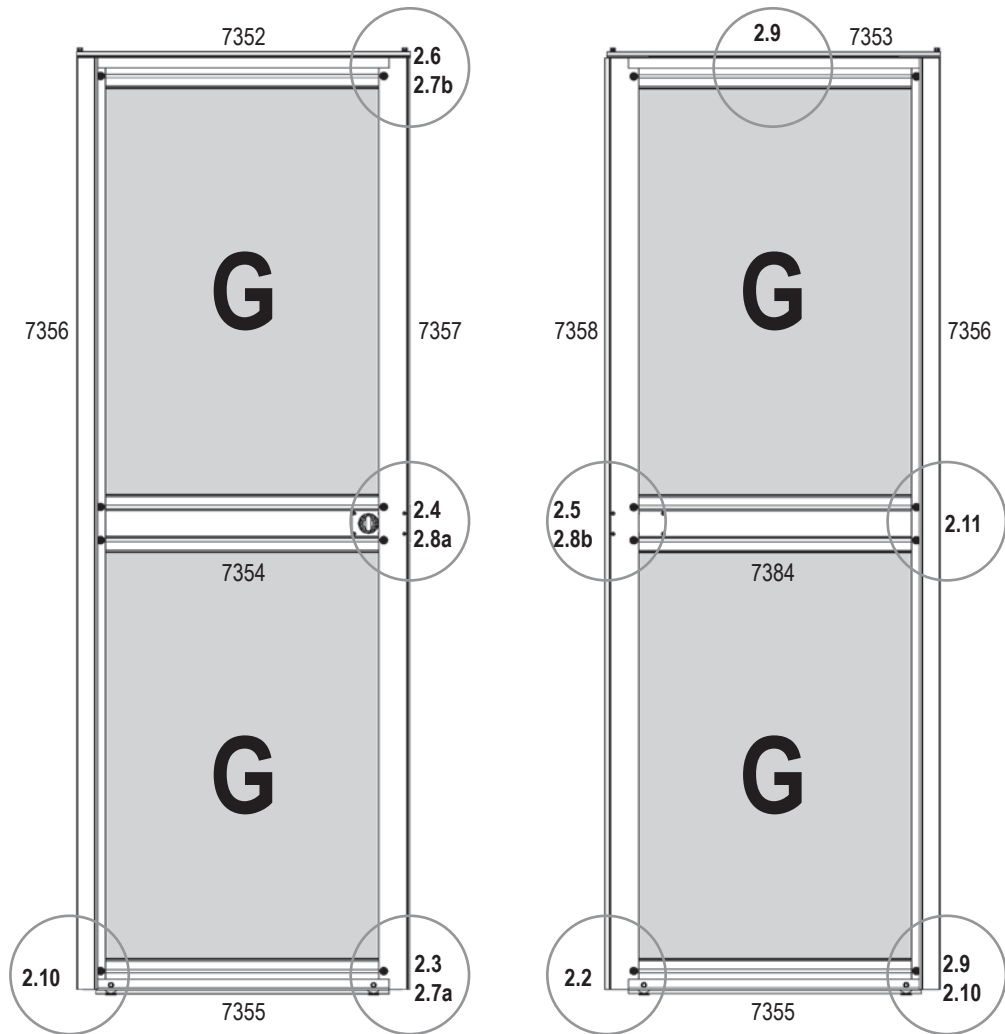

(NO) Montasjeveiledning

(HU) Szerelési útmutató

Vitavía
- makes living grow

HELENA SLIDING DOUBLE DOOR KIT

Item No.	Part	Sect. Ref.	Size mm	Quantity
2002		3	4.2 x 38	2
2003		3	Ø 8	2
2271		2	37	4
3002		3	M6	2
6070		3	Ø 13.5	24
7052		2-3	M6 x 12	26
7053		2-3	M6	28
7332		2	9000 x 10	1
7350		2	20	4
7351		3	2548	1
7352		2	653	1
7353		2	653	1
7354		2	574	1
7355		2	574	2
7356		2	1828	2
7357		2	1828	1
7358		2	1828	1

Item No.	Part	Sect. Ref.	Size mm	Quantity
7359		3	2548	1
7360		2	M6	4
7361		3	1796	2
7362		3	1222	1
7363		3	1217	1
7364		2	Ø 32	4
7384		2	574	1
7390		3	M6 x 30	4
7392		2	Ø 5/3	8
7393		2	M6 x 31	4
7400		2	123	1
7401		2	123	1
7402		2	60	1
7404		2	M4 x 10	8
7405		2	M4 x 25	4
7420		2	12000	1

1

HELENA SDD KIT

- 2271 x4
- 7052 x16
- 7053 x16
- 7332 x1
- 7350 x4
- 7352 x1
- 7353 x1
- 7354 x1
- 7355 x2
- 7356 x2
- 7357 x1
- 7358 x1
- 7360 x4
- 7364 x4
- 7384 x1
- 7392 x8
- 7393 x4
- 7400 x1
- 7401 x1
- 7402 x1
- 7404 x8
- 7405 x4
- 7420 x1

HELENA SDD KIT

2.1	GLASS		POLYCARBONATE				QUANTITY
	4 MM		10 MM		16 MM		
	ART. No.	MM	ART. No.	MM	ART. No.	MM	
G	367853	619 x 843	369586	619 x 843	369596	595 x 823	4

2

HELENA SDD KIT

3

- 2002 x2
- 2003 x2
- 3002 x2
- 6070 x24
- 7052 x10
- 7053 x12
- 7351 x1
- 7359 x1
- 7361 x2
- 7362 x1
- 7363 x1
- 7390 x4