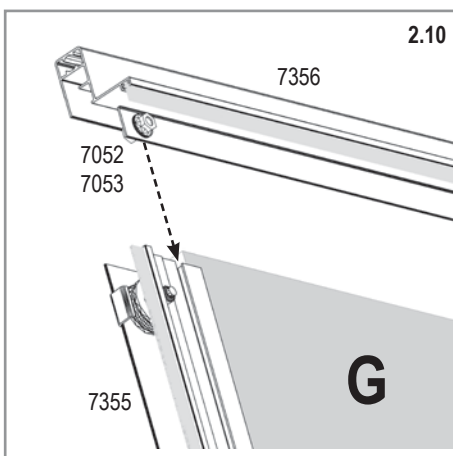

Item No.	Part	Sect. Ref.	Size mm	Quantity
7359		3	2548	1
7360		2	M6	4
7361		3	1796	2
7362		3	1222	1
7363		3	1217	1
7364		2	Ø 32	4
7384		2	574	1
7390		3	M6 x 30	4
7392		2	Ø 5/3	8
7393		2	M6 x 31	4
7400		2	123	1
7401		2	123	1
7402		2	60	1
7404		2	M4 x 10	8
7405		2	M4 x 25	4
7420		2	12000	1

1

HELENA SDD KIT

- 2271 x4
- 7052 x16
- 7053 x16
- 7332 x1
- 7350 x4
- 7352 x1
- 7353 x1
- 7354 x1
- 7355 x2
- 7356 x2
- 7357 x1
- 7358 x1
- 7360 x4
- 7364 x4
- 7384 x1
- 7392 x8
- 7393 x4
- 7400 x1
- 7401 x1
- 7402 x1
- 7404 x8
- 7405 x4
- 7420 x1

HELENA SDD KIT

2.1	GLASS		POLYCARBONATE				QUANTITY
	4 MM		10 MM		16 MM		
	ART. No.	MM	ART. No.	MM	ART. No.	MM	
G	367853	619 x 843	369586	619 x 843	369596	595 x 823	4

2

HELENA SDD KIT

3

- 2002 x2
- 2003 x2
- 3002 x2
- 6070 x24
- 7052 x10
- 7053 x12
- 7351 x1
- 7359 x1
- 7361 x2
- 7362 x1
- 7363 x1
- 7390 x4