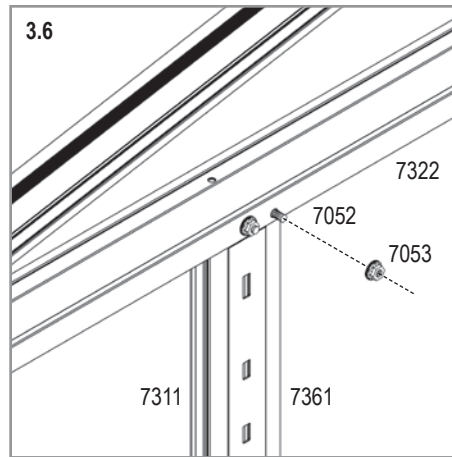

3

HELENA SDD KIT