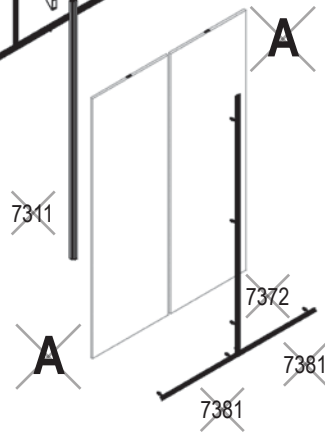

1

HELENA SDD KIT