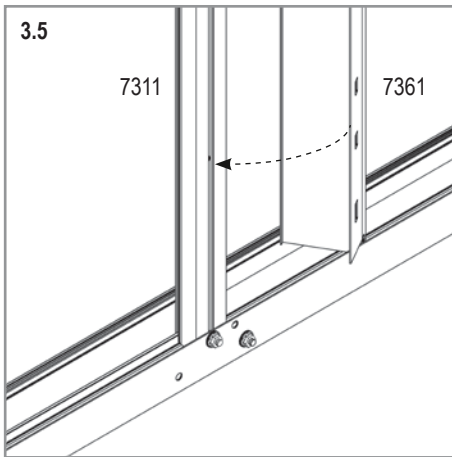

3

HELENA SDD KIT