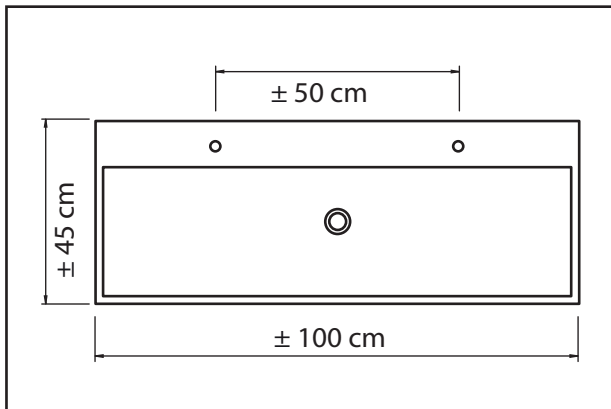

montagehandleiding

MILANO

Wastafel

100 CM

Breedte

Wastafelblad: 100 cm

Onderkast: 99 cm

Bladhoogte: 8,5 cm

W = warm water

K = koud water

A = afvoer

E = elektra

* = afgewerkte vloer

Ruimte achter lades voor afvoer vloerbuis: 6 cm

Deze handleiding geldt als richtlijn en is afhankelijk van persoonlijke wensen, bestaande installatie, afwerking en technische mogelijkheden.
De verstrekte informatie is onder voorbehoud van tussentijdse (technische) wijzigingen, druk- en zetfouten. Alle rechten voorbehouden.