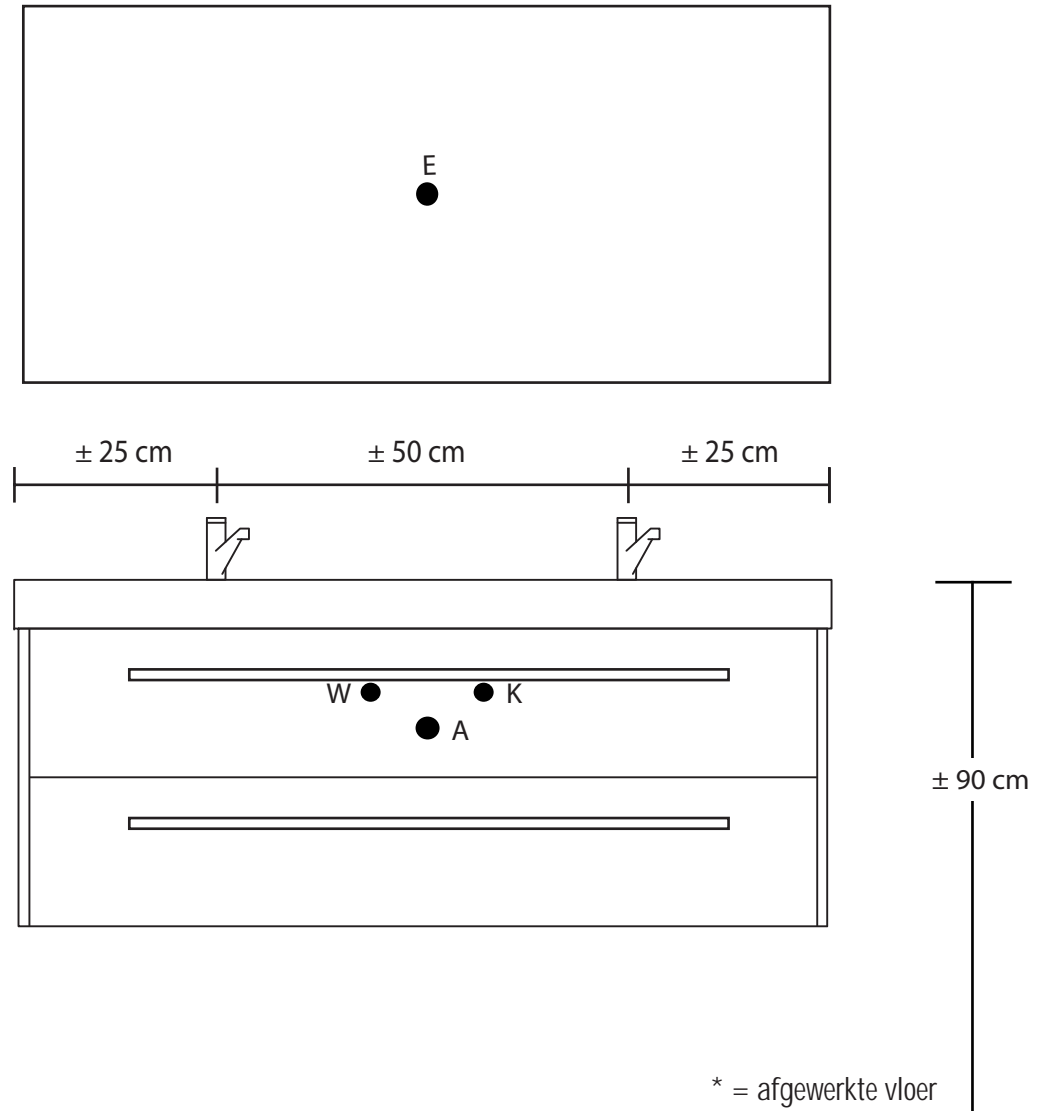

montagehandleiding

MILANO

Wastafel

100 CM

Breedte

Wastafelblad: 100 cm

Onderkast: 99 cm

Bladhoogte: 8,5 cm

W = warm water

K = koud water

A = afvoer

E = elektra

* = afgewerkte vloer

Ruimte achter lades voor afvoer vloerbuis: 6 cm

Deze handleiding geldt als richtlijn en is afhankelijk van persoonlijke wensen, bestaande installatie, afwerking en technische mogelijkheden.
De verstrekte informatie is onder voorbehoud van tussentijdse (technische) wijzigingen, druk- en zetfouten. Alle rechten voorbehouden.