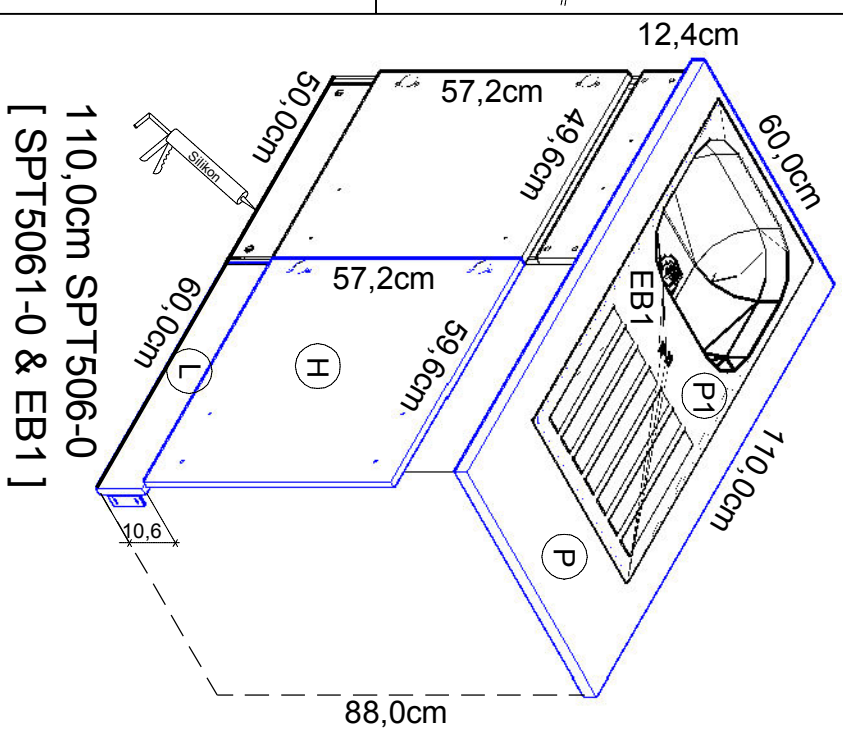

Montageanleitung

Service-Hotline
01805-678101
0,14€ pro Minute
++49 für Österreich
Auslandstarif pro Minute
service@jaka-bkl.de
voor Nederland en België
00800-40119350
benelux@jaka-bkl.de

- 1x Nr.128
- 2x Nr.509
- 2x Nr.126
- 4x 4x17 Nr.196
- 2x Ø35
- 2x Ø20 Nr.137

110cm SPT506-0
110cm SPTO506-0

H E940611 L E946048
H E940611 L E946048

P E540100 P1 E448292

Ersatzteile/Spare parts/pièces de rechange/Reserveonderdelen/Piezas de recambio/Ricambi/Запасные части/Części zamienné/pólkakatrészek/Náhradní části/Nadomestni deli/Varaosai/reservdelar/náhradné diely/Utilizaji piese de schimb/Υεδεκ παργαλαρ