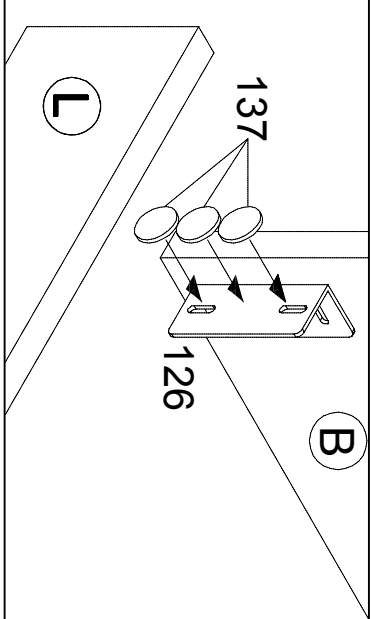

Montageanleitung

Service-Hotline
01805-678101
0,14€ pro Minute
++49 für Österreich
Auslandstarif pro Minute
service@jaka-bkl.de
voor Nederland en België
00800-40119350
benelux@jaka-bkl.de

- 1x Nr.128
- 2x Nr.509
- 2x Nr.126
- 4x 4x17 Nr.196
- 2x Ø35
- 2x Ø20 Nr.137

110cm SPT506-0
110cm SPTO506-0

H E940611 L E946048
H E940611 L E946048

P E540100 P1 E448292

Ersatzteile/Spare parts/pièces de rechange/Reserveonderdelen/Piezas de recambio/Ricambi/Запасные части/Części zamienné/pólkakatrészek/Náhradní části/Nadomestni deli/Varaosai/reservdelar/náhradné diely/Utilizaji piese de schimb/Υεδεκ παργαλαρ