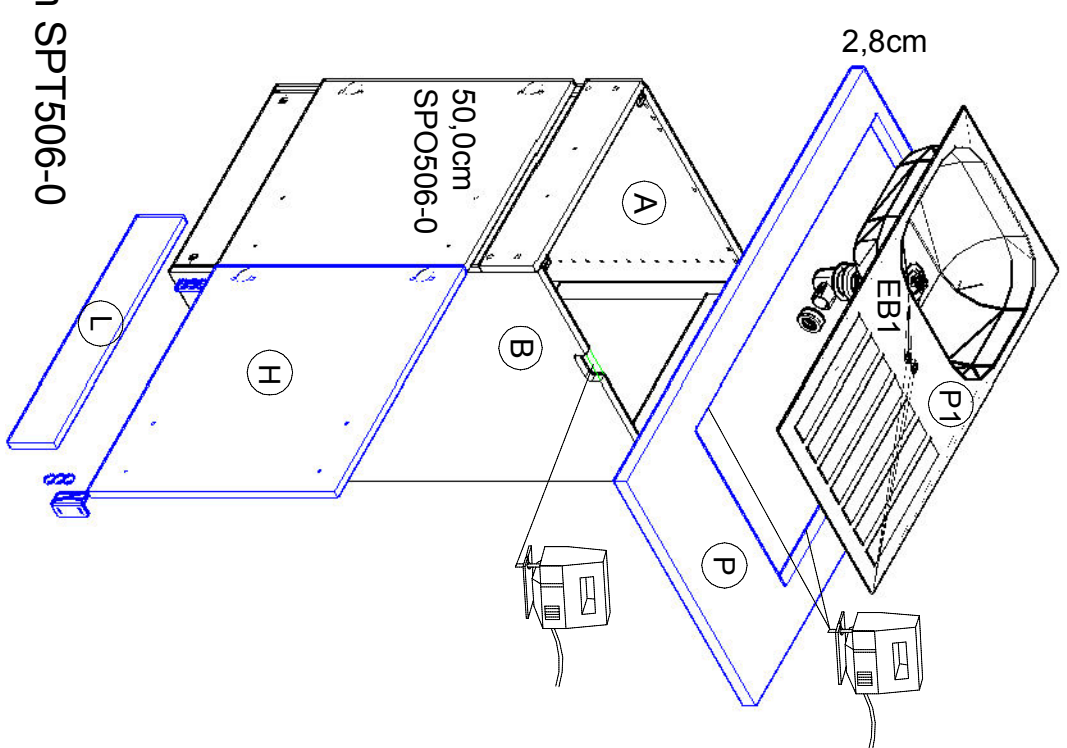

- 1x Nr.128
- 2x Nr.509
- 2x Nr.126
- 4x 4x17 Nr.196
- 2x Ø35
- 2x Ø20 Nr.137

110cm SPT506-0
110cm SPTO506-0

H E940611 L E946048
H E940611 L E946048

P E540100 P1 E448292

Ersatzteile/Spare parts/pièces de rechange/Reserveonderdelen/Piezas de recambio/Ricambi/Запасные части/Części zamienné/pólkakatrészek/Náhradní části/Nadomestni deli/Varaosai/reservdelar/náhradné diely/Utilizaji piese de schimb/Υεδεκ παργαλαρ