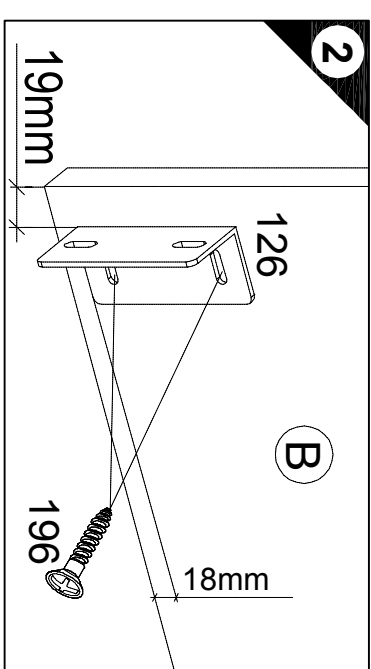

Montageanleitung

Service-Hotline
01805-678101
0,14€ pro Minute
++49 für Österreich
Auslandstarif pro Minute
service@jaka-bkl.de
voor Nederland en België
00800-40119350
benelux@jaka-bkl.de

- 1x Nr.128
- 2x Nr.509
- 2x Nr.126
- 4x 4x17 Nr.196
- 2x Ø35
- 2x Ø20 Nr.137

110cm SPT506-0
110cm SPTO506-0

H E940611 L E946048
H E940611 L E946048

P E540100 P1 E448292

Ersatzteile/Spare parts/pièces de rechange/Reserveonderdelen/Piezas de recambio/Ricambi/Запасные части/Części zamienné/pólkakatrészek/Náhradní části/Nadomestni deli/Varaosai/reservdelar/náhradné diely/Utilizaji piese de schimb/Υεδεκ παργαλαρ