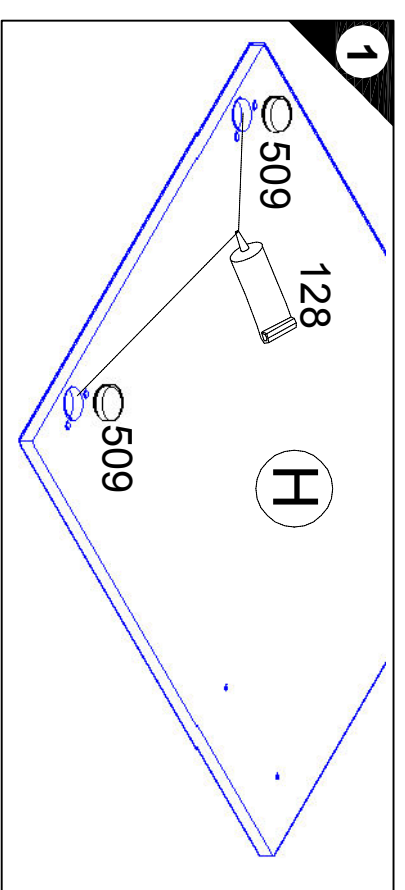

Montageanleitung

Service-Hotline
01805-678101
0,14€ pro Minute
++49 für Österreich
Auslandstarif pro Minute
service@jaka-bkl.de
voor Nederland en België
00800-40119350
benelux@jaka-bkl.de

- 1x Nr.128
- 2x Nr.509
- 2x Nr.126
- 4x 4x17 Nr.196
- 2x Ø35
- 2x Ø20 Nr.137

110cm SPT506-0
110cm SPTO506-0

H E940611 L E946048
H E940611 L E946048

P E540100 P1 E448292

Ersatzteile/Spare parts/pièces de rechange/Reserveonderdelen/Piezas de recambio/Ricambi/Запасные части/Części zamienné/pólkakatrészek/Náhradní části/Nadomestni deli/Varaosai/reservdelar/náhradné diely/Utilizaji piese de schimb/Υεδεκ παργαλαρ