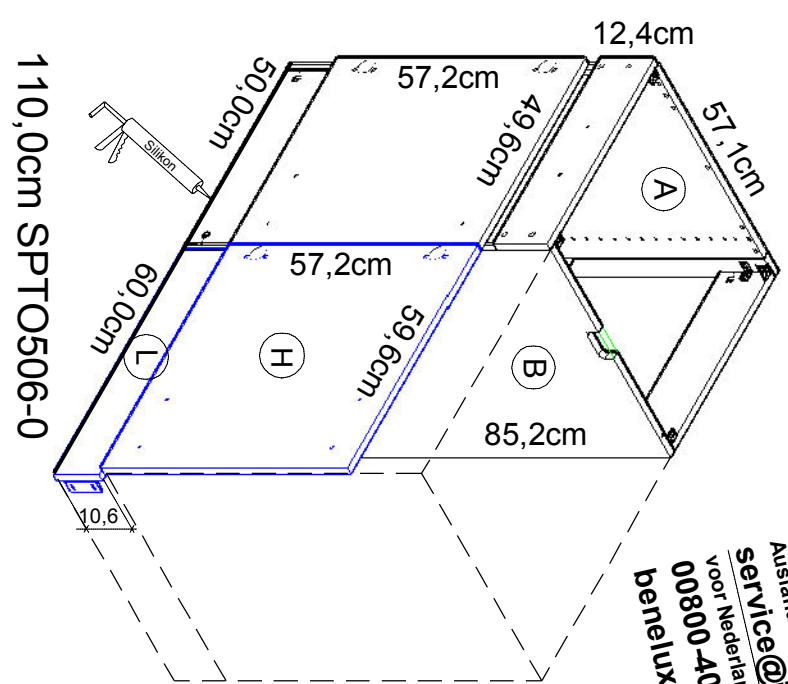

Montageanleitung

Service-Hotline
01805-678101
0,14€ pro Minute
++49 für Österreich
Auslandstarif pro Minute
service@jaka-bkl.de
voor Nederland en België
00800-40119350
benelux@jaka-bkl.de

- 1x Nr.128
- 2x Nr.509
- 2x Nr.126
- 4x 4x17 Nr.196
- 2x Ø35
- 2x Ø20 Nr.137

110cm SPT506-0
110cm SPTO506-0

H E940611 L E946048
H E940611 L E946048

P E540100 P1 E448292

Ersatzteile/Spare parts/pièces de rechange/Reserveonderdelen/Piezas de recambio/Ricambi/Запасные части/Części zamienné/pólkakatrészek/Náhradní části/Nadomestni deli/Varaosai/reservdelar/náhradné diely/Utilizaji piese de schimb/Υεδεκ παργαλαρ