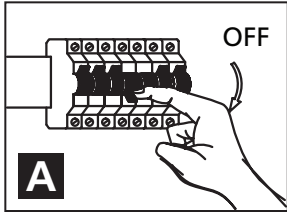

INSTRUCTIONS INSTRUCCIONES 43825A - MACTLOCK

B

CAUTION:
Minimum cord length between the canopy and luminaire frame 100mm (4")

ATTENTION:
La longueur minimum de corde entre la canopée et le luminaire doit être d'un minimum de 100mm (4")

PRECAUCIÓN:
El largo mínimo del cable entre la caja de montaje y la luminaria debe ser 100mm (4")

HEIGHT ADJUSTMENT:
Always keep the fiberglass sleeving between the strain relief and the cord to protect the cord from damage.

AJUSTEMENT DE LA HAUTEUR:
S.V.P. Veuillez vous assurer de garder la membrane de fibre de verre sur le fil électrique entre le serre-fils afin d'éviter que le fil électrique ne s'endommage.

AJUSTE DE ALTURA:
Mantenga siempre la envoltura de fibra de vidrio entre el liberación de la tensión y el cordón para proteger el cable contra daños