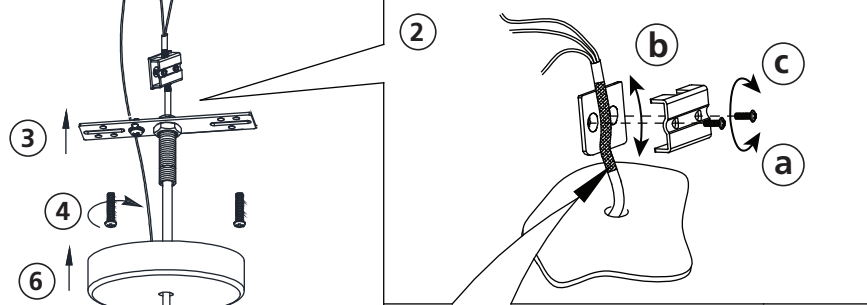

N.B.: le produit peut différer de l'illustration.

PRECAUCIONES DE SEGURIDAD:

1. Corte la corriente eléctrica antes de comenzar la instalación de la lámpara. (vea fig.A)
2. Este producto debe ser instalado conforme al código de instalación, aplicable por una persona con conocimiento en la construcción y operación del producto y los peligros que implica.

NOTA: el producto puede no ser exactamente igual al mostrado en la figura.

INSTRUCTIONS INSTRUCCIONES 43825A - MACTLOCK

B

CAUTION:
Minimum cord length between the canopy and luminaire frame 100mm (4")

ATTENTION:
La longueur minimum de corde entre la canopée et le luminaire doit être d'un minimum de 100mm (4")

PRECAUCIÓN:
El largo mínimo del cable entre la caja de montaje y la luminaria debe ser 100mm (4")

HEIGHT ADJUSTMENT:
Always keep the fiberglass sleeving between the strain relief and the cord to protect the cord from damage.

AJUSTEMENT DE LA HAUTEUR:
S.V.P. Veuillez vous assurer de garder la membrane de fibre de verre sur le fil électrique entre le serre-fils afin d'éviter que le fil électrique ne s'endommage.

AJUSTE DE ALTURA:
Mantenga siempre la envoltura de fibra de vidrio entre el liberación de la tensión y el cordón para proteger el cable contra daños