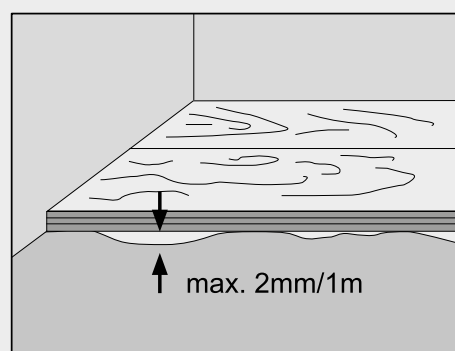

MONTAŻ • INSTALLATION • МОНТАЖ

1