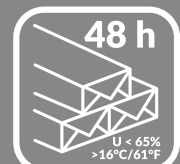

KRONOPOL

BY SWISS KRONO GROUP

PALOMA

PLATINIUM AQUA BLOCK

Podłogi Laminowane · Laminat Flooring · Suelo Laminado
Ламинированные Полы · Laminat Yer Kaplamasi · Laminált Padló

1380x242x8mm
54.33"9.53"0.32"

7=2,338 m²
7=25.16 Sq.ft.

15 kg brutto (±5%)
1m²=6,40 kg (±5%)

EN 13329

COMPANY WITH
MANAGEMENT SYSTEM
CERTIFIED BY DNV
ISO 9001 • ISO 14001
ISO 45001 • ISO 50001

Producent / Zakład produkcyjny / Manufacturer:
SWISS KRONO sp. z o.o., ul. Serbska 56, 68-200 Żary, Polska / Poland
www.swisskrono.com/pl MADE IN POLAND