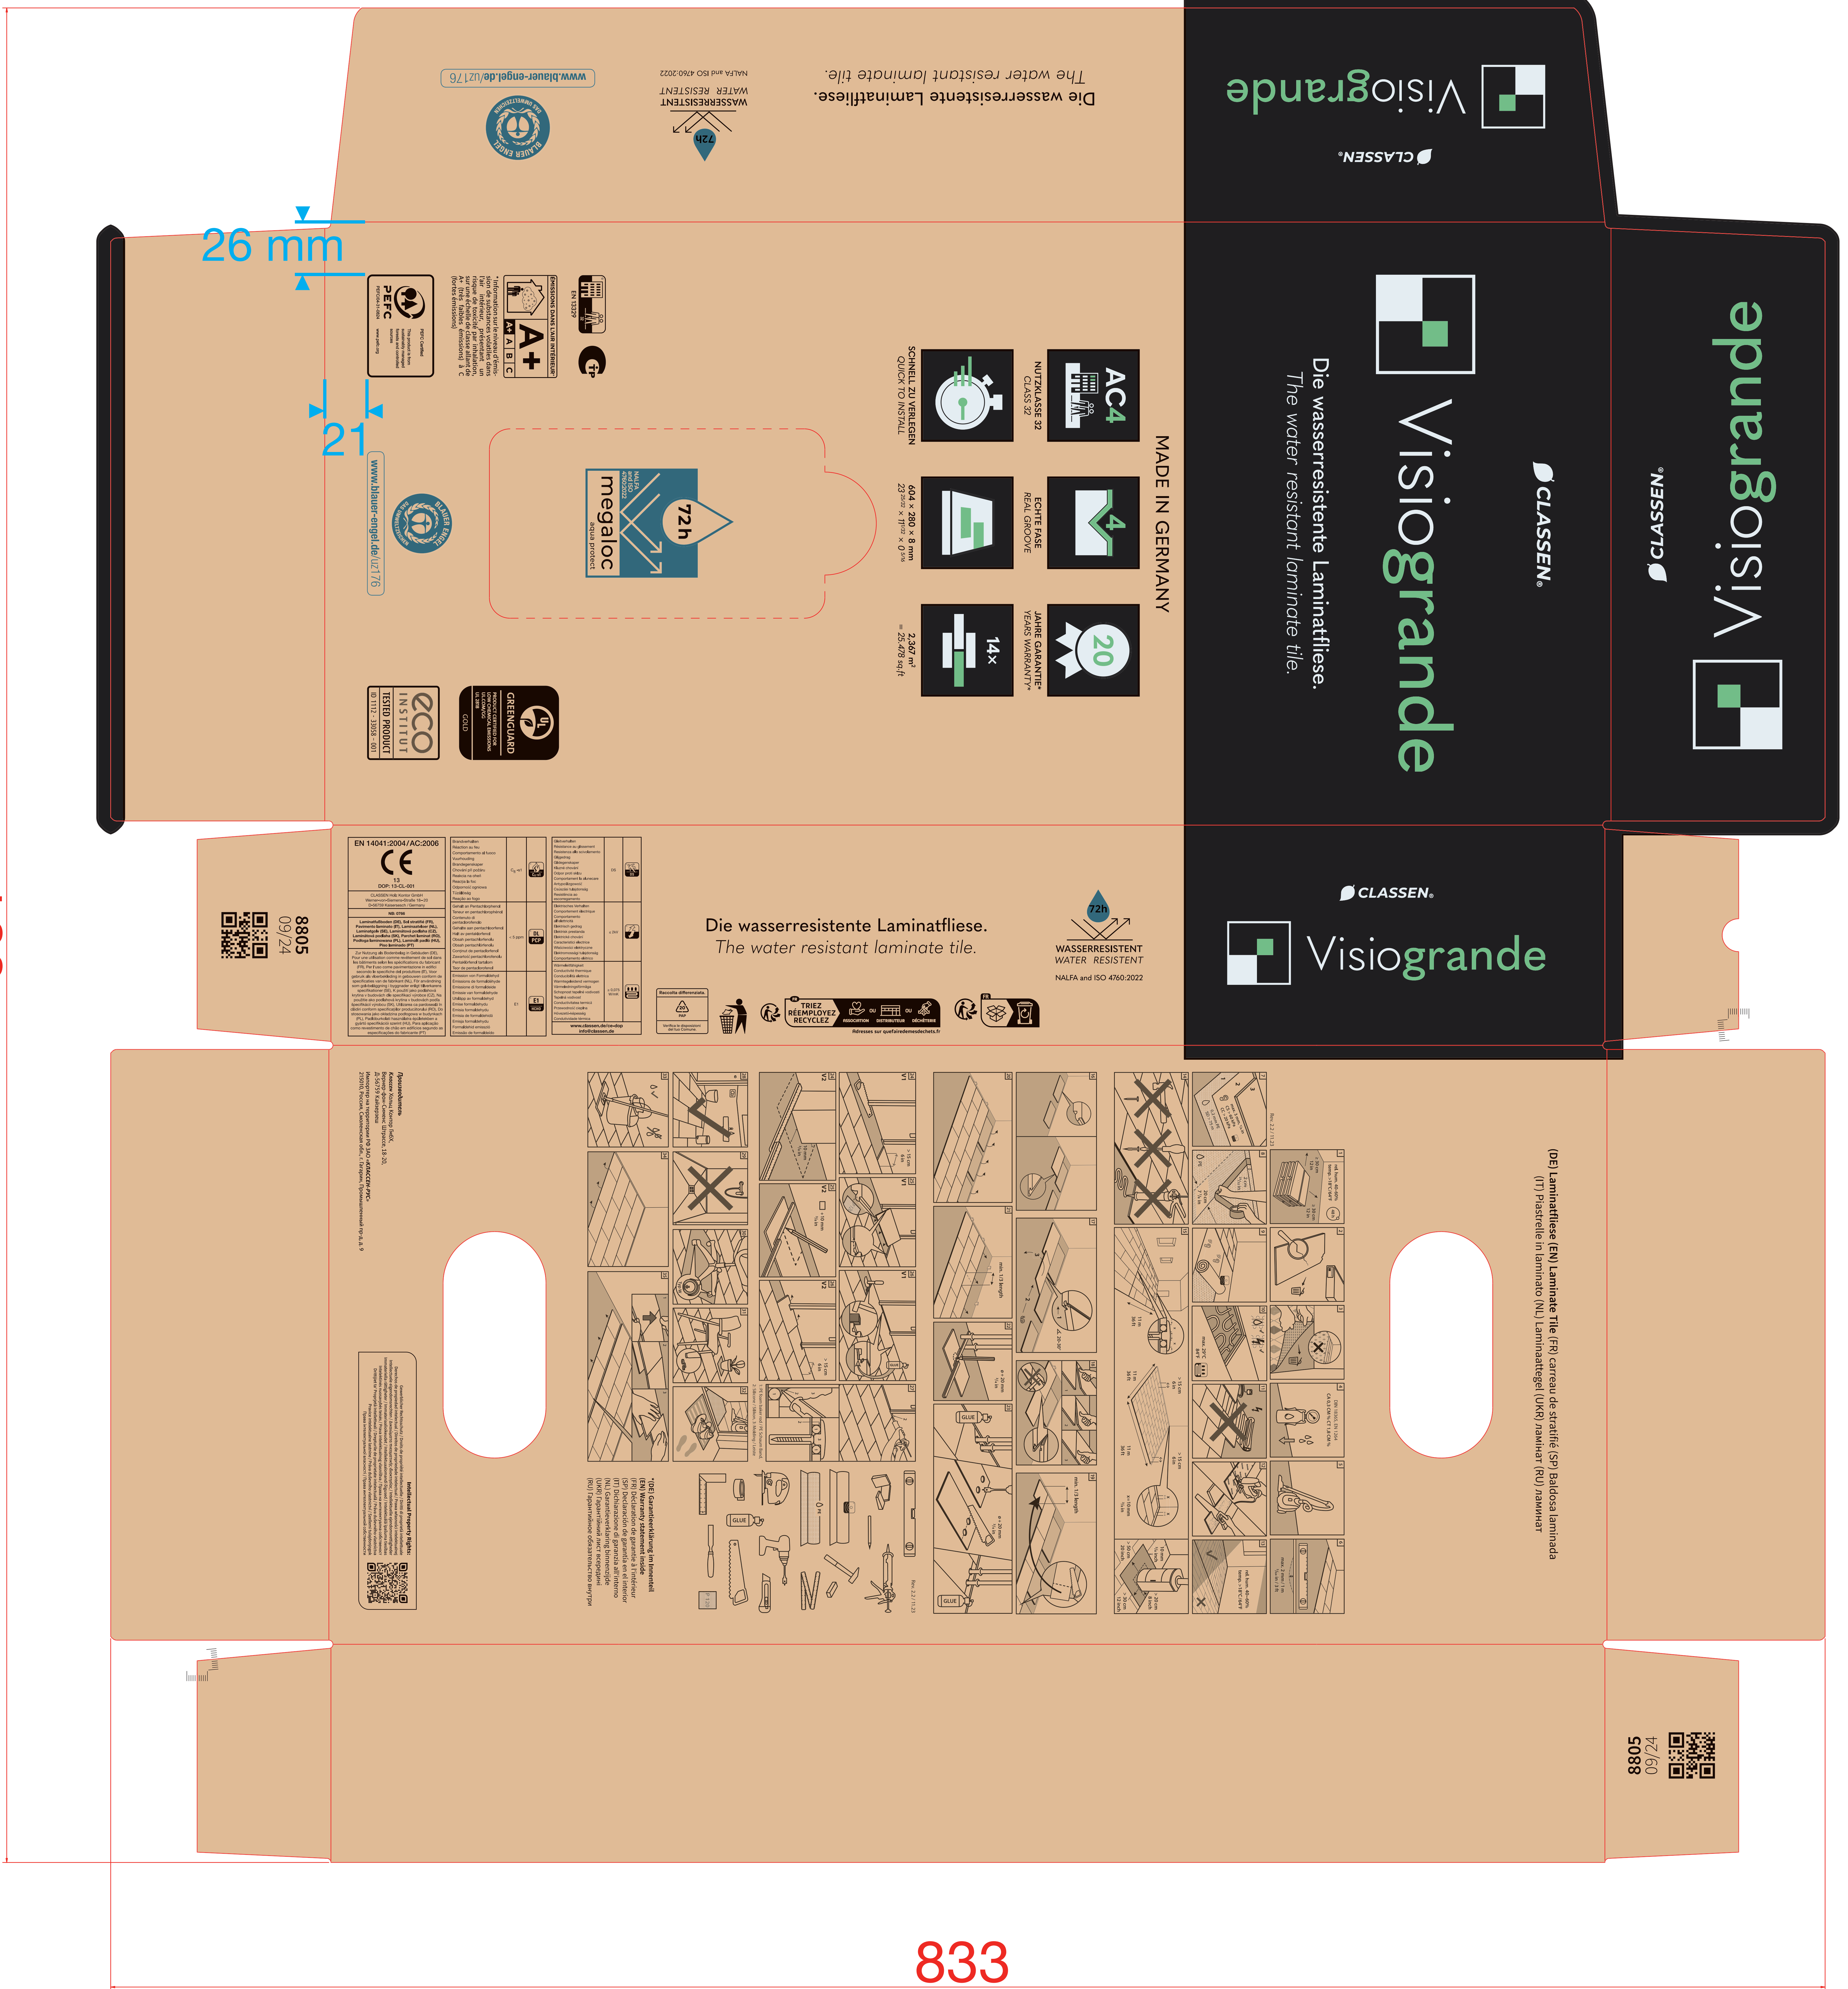

Auftragsinformationen

Klischee-Nr.: **24851** Status: **139669/K2**
Kunde: **Classen** Datum: **19.09.2024**
Stichwort: **ID8805 617x289x105mm** Sorte:
Produkt-Nr.: **360706** Außendecke:
Rasterweite: **26** Maßstab: **1:1** Design-Nr.: **SPR_004258_v02**
Klischeetyp: **3,94mm FAC**

Farben:

Farbe	Farbaufrag des Einzelzettens
1. Weiß (deckend)	19,6 %
2. HKS 44 N vorh.	0,6 %
3. Schwarz	22,0 %
4. P 6170 U (deckend)	0,5 %
5. Antirutschlack vorh.	75,7 %
6.	

Abmessungen: 617 x 289 x 105

WZ: SPR_004258_v02

QR- Code 1/1

<https://classengroup.com/media/downloads/files/patents.pdf>

8805

We will.

Telefon: 03564/386 4338
Telefax: 03564/386 4966
e-mail: design.spremberg@dunapack-packaging.com

Bitte erteilen Sie nach Prüfung der Korrektur eine schriftliche Freigabe !

106

833