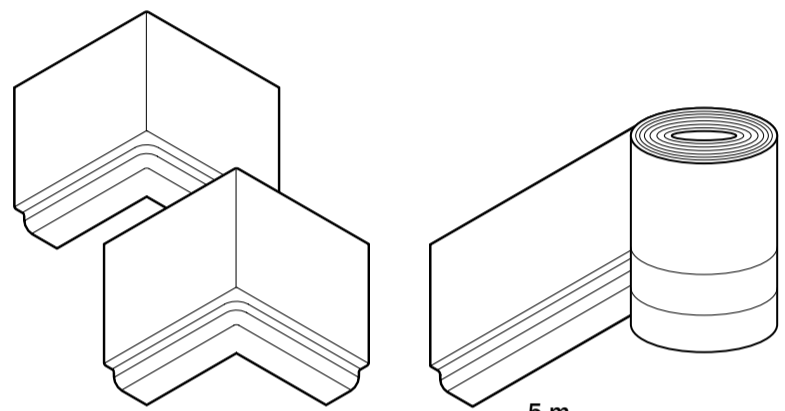

## DICHTSET FLACHER RAND SEALING KIT FLAT RIM

DIN 52 460  
DIN 18 534

Inch = mm / 25,4

1.

2.

3.

4.

5.

6.