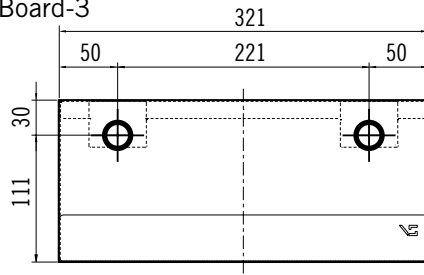

# VS ADD<sup>®</sup> Board

MONTAGEANLEITUNG / ASSEMBLY MANUAL

VS ADD<sup>®</sup> Board-3

VS ADD<sup>®</sup> Board-5

VS ADD<sup>®</sup> Board-7

**SINGLE**

- + 2 X
- + 2 X 4,5 x 40 mm
- + 3 X Ø 6 mm

**SET**

1

VS ADD® Board-3

2 x

VS ADD® Board-5

2 x

VS ADD® Board-7

3 x

2

(Ø 6 mm)

**3**

**4**

**5**