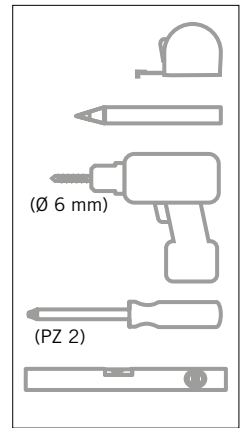

# VS ADD<sup>®</sup> Board

MONTAGEANLEITUNG / ASSEMBLY MANUAL

VS ADD<sup>®</sup> Board-3

VS ADD<sup>®</sup> Board-5

VS ADD<sup>®</sup> Board-7

**SINGLE**

- + 2 X
- + 2 X 4,5 x 40 mm
- + 3 X Ø 6 mm

**SET**

(Ø 6 mm)

**3**

**4**

**5**