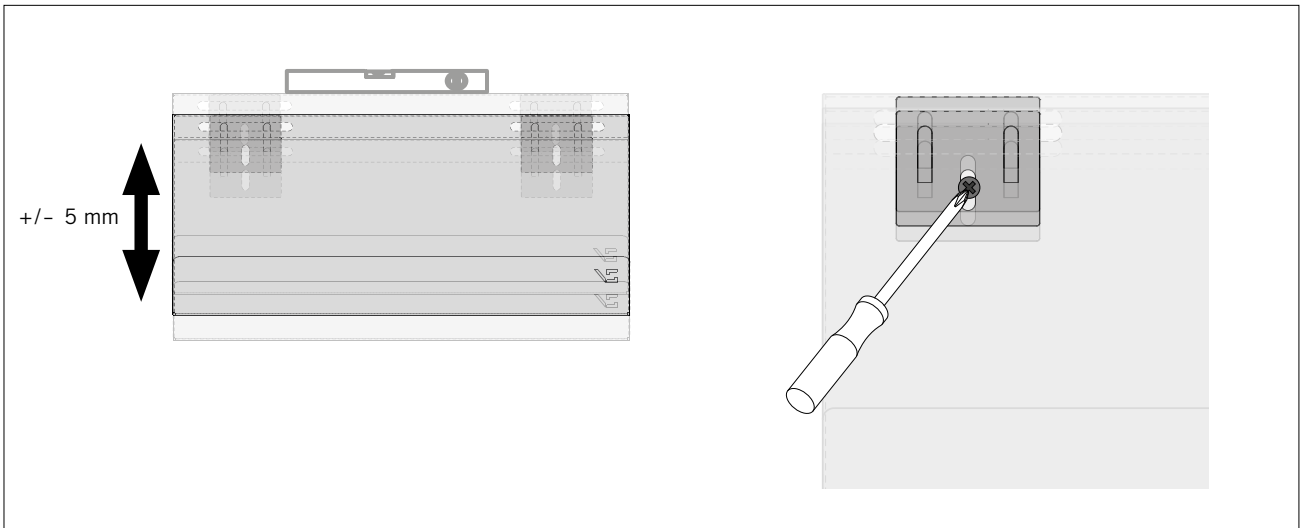

# VS ADD<sup>®</sup> Board

MONTAGEANLEITUNG / ASSEMBLY MANUAL

VS ADD<sup>®</sup> Board-3

VS ADD<sup>®</sup> Board-5

VS ADD<sup>®</sup> Board-7

**SINGLE**

- + 2 X
- + 2 X 4,5 x 40 mm
- + 3 X Ø 6 mm

**SET**

(Ø 6 mm)

**3**

**4**

**5**