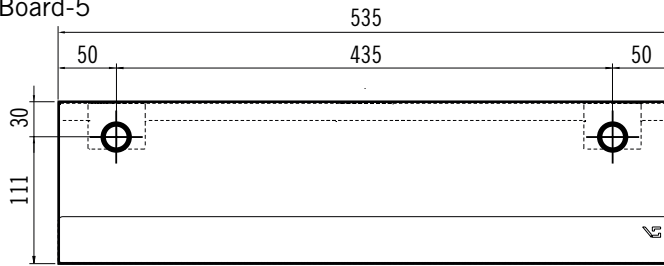

# VS ADD<sup>®</sup> Board

MONTAGEANLEITUNG / ASSEMBLY MANUAL

VS ADD<sup>®</sup> Board-3

VS ADD<sup>®</sup> Board-5

VS ADD<sup>®</sup> Board-7

**SINGLE**

- + 2 X
- + 2 X 4,5 x 40 mm
- + 3 X Ø 6 mm

**SET**

1

VS ADD® Board-3

2 x

VS ADD® Board-5

2 x

VS ADD® Board-7

3 x

2

(Ø 6 mm)

**3**

**4**

**5**