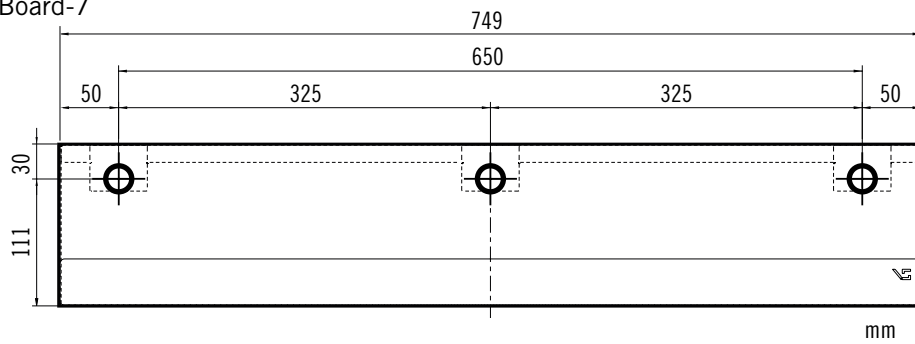

# VS ADD<sup>®</sup> Board

MONTAGEANLEITUNG / ASSEMBLY MANUAL

VS ADD<sup>®</sup> Board-3

VS ADD<sup>®</sup> Board-5

VS ADD<sup>®</sup> Board-7

**SINGLE**

- + 2 X
- + 2 X 4,5 x 40 mm
- + 3 X Ø 6 mm

**SET**

1

VS ADD® Board-3

2 x

VS ADD® Board-5

2 x

VS ADD® Board-7

3 x

2

(Ø 6 mm)

**3**

**4**

**5**