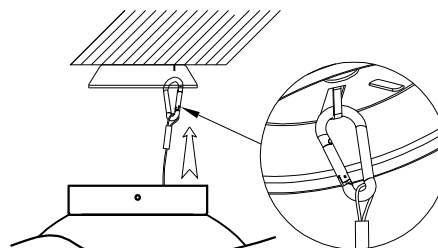

A

Item number: 100772526 100772530
100772533 100772534 100772545
100772565
1 x max 40W E27 220-240V 50/60Hz

www.CHERICONI.com
Chericoni Lighting
Bronstraat 33
1976 BC IJMUIDEN
Netherlands

1

3

2

4

5