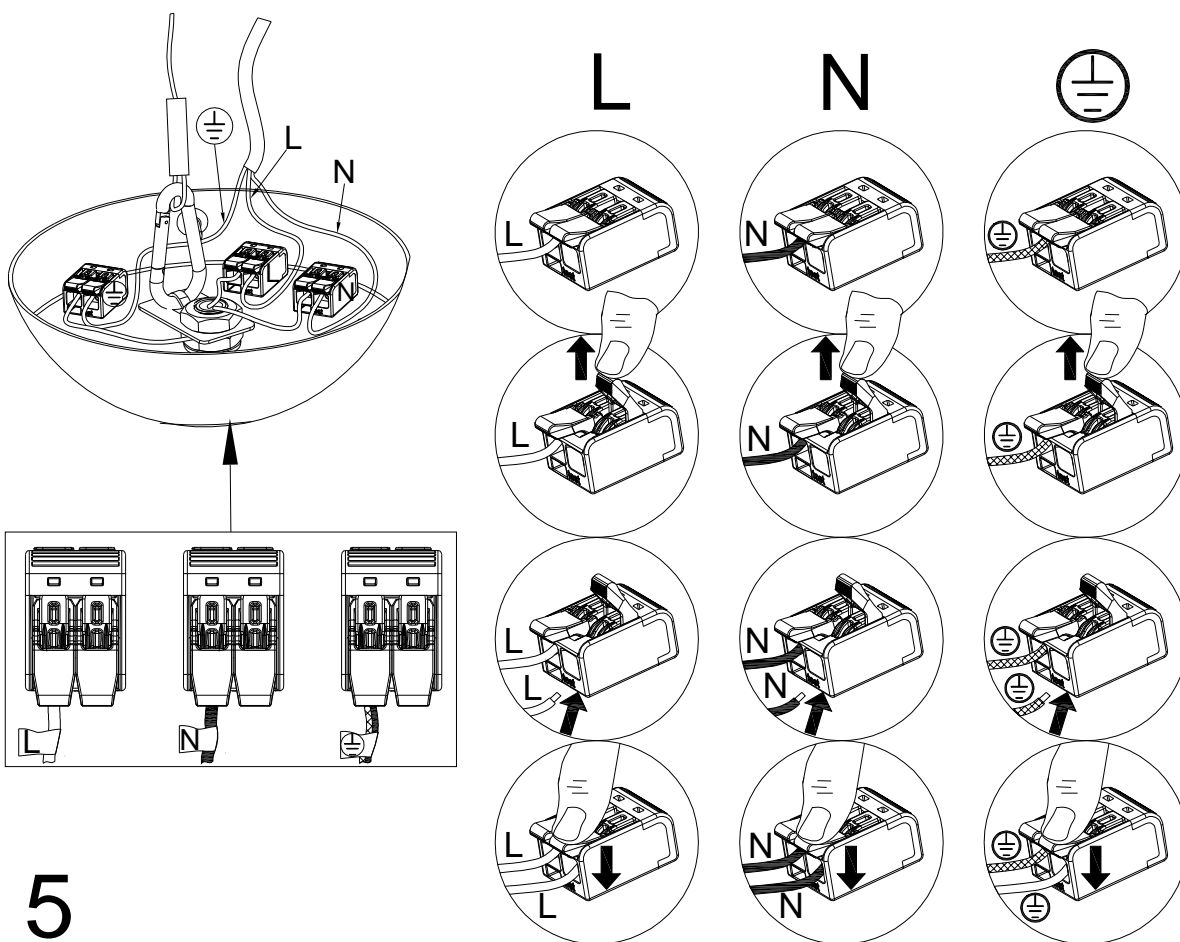

A

Item number: 100772526 100772530
100772533 100772534 100772545
100772565
1 x max 40W E27 220-240V 50/60Hz

www.CHERICONI.com
Chericoni Lighting
Bronstraat 33
1976 BC IJMUIDEN
Netherlands

1

3

2

4

5

6

7

(lightbulb not included)

8

9

10