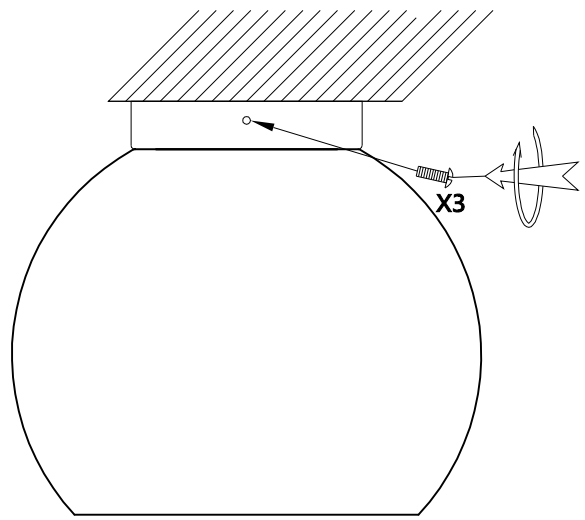

A

Item number: 100772526 100772530
100772533 100772534 100772545
100772565
1 x max 40W E27 220-240V 50/60Hz

www.CHERICONI.com
Chericoni Lighting
Bronstraat 33
1976 BC IJMUIDEN
Netherlands

1

3

2

4

5

6

7

(lightbulb not included)

8

9

10