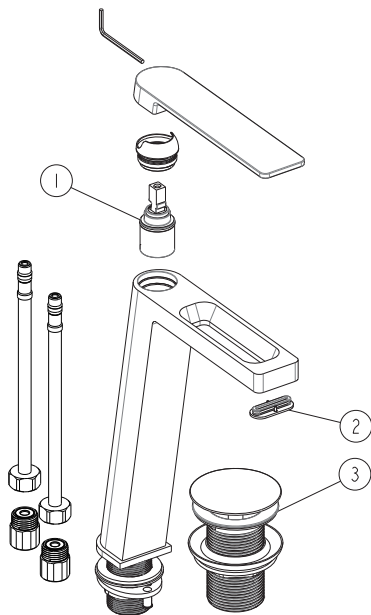

5

6

6

10657959		
1	12022051	1
2	12022055	1
3	12022037	1

10657976		
1	12022051	1
2	12022055	1
2	12022048	1

	(D) Empfohlen (I) Consigliato (S) Rekommenderat (SK) Odporúčané	(F) Recommandé (NL) Aanbevolen (CZ) Doporučeno (RO) Recomandat	(D) Höchstens (I) Massimo (S) Maximal (SK) Maximum	(F) Maximum (NL) Maximum (CZ) Maximum (RO) Maxim
(D) Betriebsdruck (F) Pression de fonctionnement (I) Pressione di esercizio (NL) Bedrijfsdruk (S) Driftryck (CZ) Provozní tlak (SK) Prevádzkový tlak (RO) Presiunea de funcționare	0.5 - 5 bar		10 bar	
(D) Wassertemperatur (F) Température de l'eau (I) Temperatura dell'acqua (NL) Watertemperatuur (S) Vattentemperatur (CZ) Teplota vody (SK) Teplota vody (RO) Temperatura apei	55 - 65°C		90°C	
(D) Wasseranschluss (F) Raccordement d'eau (I) Allaccio acqua (NL) Watertoever (S) Vattenanslutning (CZ) Vodní přípojka (SK) Vodná prípojka (RO) Racord de apă	(D) warm = links / kalt = rechts (F) chaude = à gauche/froid = à droite (I) calda = sinistra / fredda = destra (NL) warm = naar links / koud = naar rechts (S) varmt = vänster / kallt = höger (CZ) teplá = vlevo/studená = vpravo (SK) teplá = vľavo / studená = vpravo (RO) cald = stânga / rece = dreapta			