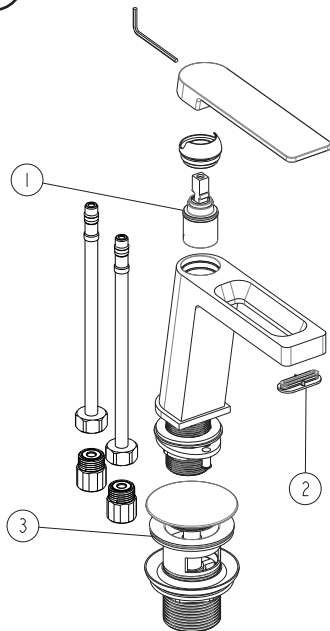

1

2

3

4

5

2

3

4

5

6

6

10657959		
1	12022051	1
2	12022055	1
3	12022037	1

10657976		
1	12022051	1
2	12022055	1
2	12022048	1

	(D) Empfohlen (I) Consigliato (S) Rekommenderat (SK) Odporúčané	(F) Recommandé (NL) Aanbevolen (CZ) Doporučeno (RO) Recomandat	(D) Höchstens (I) Massimo (S) Maximal (SK) Maximum	(F) Maximum (NL) Maximum (CZ) Maximum (RO) Maxim
(D) Betriebsdruck (F) Pression de fonctionnement (I) Pressione di esercizio (NL) Bedrijfsdruk (S) Driftryck (CZ) Provozní tlak (SK) Prevádzkový tlak (RO) Presiunea de funcționare	0.5 - 5 bar		10 bar	
(D) Wassertemperatur (F) Température de l'eau (I) Temperatura dell'acqua (NL) Watertemperatuur (S) Vattentemperatur (CZ) Teplota vody (SK) Teplota vody (RO) Temperatura apei	55 - 65°C		90°C	
(D) Wasseranschluss (F) Raccordement d'eau (I) Allaccio acqua (NL) Watertoever (S) Vattenanslutning (CZ) Vodní přípojka (SK) Vodná prípojka (RO) Racord de apă	(D) warm = links / kalt = rechts (F) chaude = à gauche/froid = à droite (I) calda = sinistra / fredda = destra (NL) warm = naar links / koud = naar rechts (S) varmt = vänster / kallt = höger (CZ) teplá = vlevo/studená = vpravo (SK) teplá = vľavo / studená = vpravo (RO) cald = stânga / rece = dreapta			