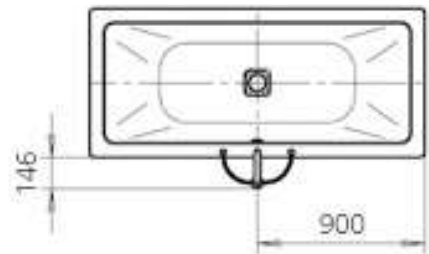

Position Pool-Griff

CONODUO 733