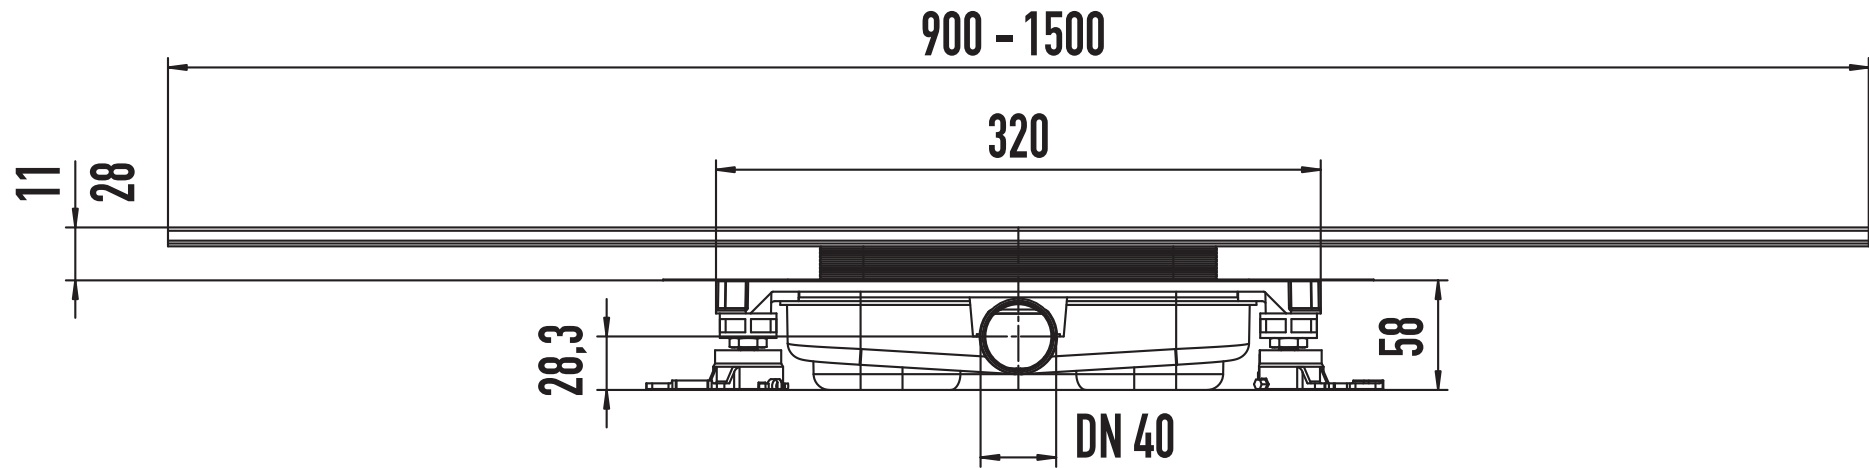

KALDEWEI

**FlowDrain
HORIZONTAL FLAT
4204**