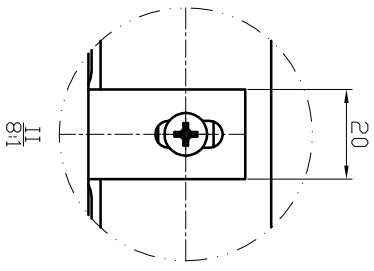

6 Pipes 68x12xR6x1.5 Profile

2 Pipes Ø38x1.5 Tube

Unit: mm