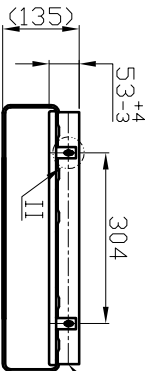

6 Pipes 68x12xR6x1.5 Profile

2 Pipes Ø38x1.5 Tube

Unit: mm