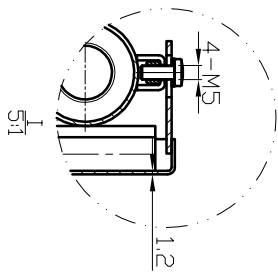

6 Pipes 68x12xR6x1.5 Profile

2 Pipes Ø38x1.5 Tube

Unit: mm