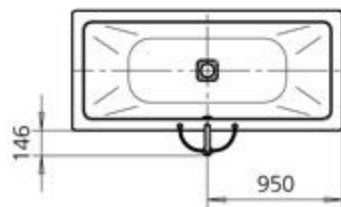

Position Pool-Griff

CONODUO 734