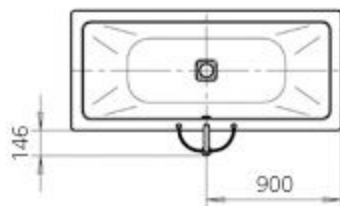

Position Pool-Griff

CONODUO 733