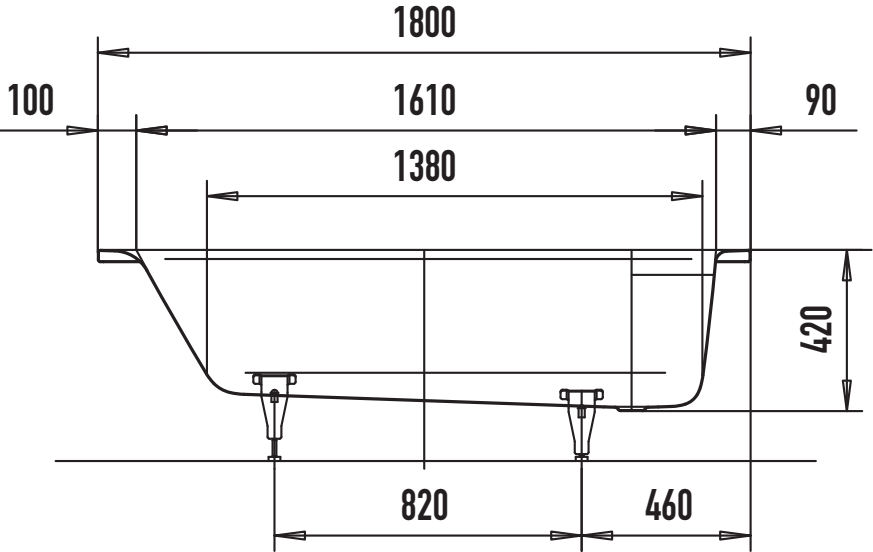

KALDEWEI

**PURO
653v10**