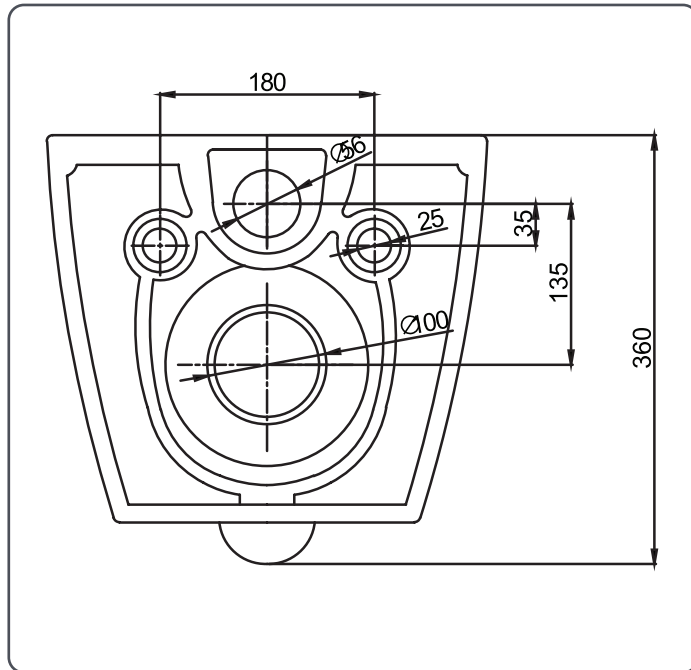

DONELLA

Art. 10293977

DE / Spülrandloses Wand-WC mit verdeckter Befestigung von oben und inkl. abnehmbaren Softclose WC Sitz
FR / WC mural sans rebord avec fixation cachée du haut et incl. abattant démontable avec frein de chute
IT / WC sospeso rimless con fissaggio nascosto dall'alto, incl. sedile WC Softclose rimovibile
NL / Spoelrandloos, wandhangend toilet met verdeckte bevestiging van boven en afneembare soft-close toiletzitting

S / Vägghängd WC utan spolkant, med dold installation ovanifrån, inkl. Borttagbar toaletsits
CZ / Závěsné WC bez splachovacího kruhuse skrytým upevněním shora a vč. odnímatelné sedátka s měkkým zavíráním
SK / WC bez okraja so zakrytým upevnením zhora a s odnímatelným automatickým sedadlom v systéme Softclose
RO / WC de perete cu clătire, fără bordură cu elemente de fixare acoperite de sus și capac detașabil cu închidere soft

Maßangaben in mm / Dimensions in mm

Jungföborn®