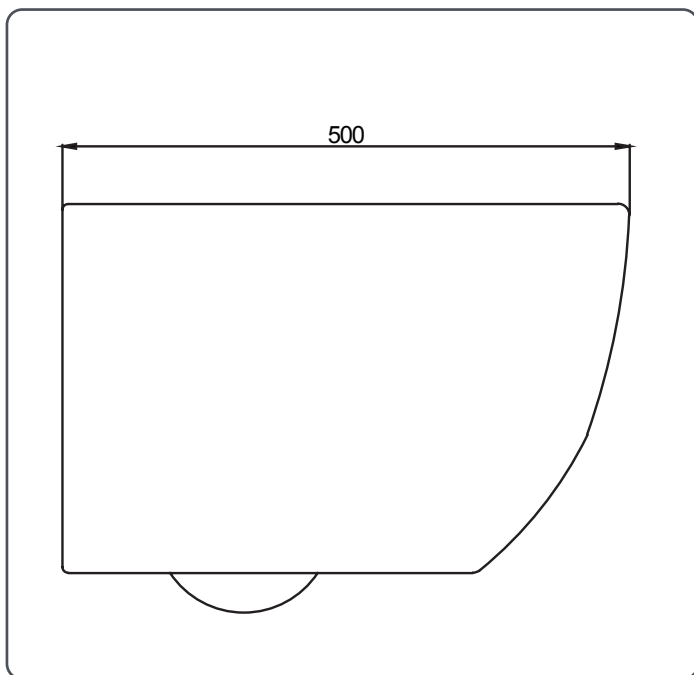

DONELLA

Art. 10293977

DE / Spülrandloses Wand-WC mit verdeckter Befestigung von oben und inkl. abnehmbaren Softclose WC Sitz
FR / WC mural sans rebord avec fixation cachée du haut et incl. abattant démontable avec frein de chute
IT / WC sospeso rimless con fissaggio nascosto dall'alto, incl. sedile WC Softclose rimovibile
NL / Spoelrandloos, wandhangend toilet met verdeckte bevestiging van boven en afneembare soft-close toiletzitting

S / Vägghängd WC utan spolkant, med dold installation ovanifrån, inkl. Borttagbar toaletsits
CZ / Závěsné WC bez splachovacího kruhuse skrytým upevněním shora a vč. odnímatelné sedátka s měkkým zavíráním
SK / WC bez okraja so zakrytým upevnením zhora a s odnímatelným automatickým sedadlom v systéme Softclose
RO / WC de perete cu clătire, fără bordură cu elemente de fixare acoperite de sus și capac detașabil cu închidere soft

Maßangaben in mm / Dimensions in mm

Jungföborn®