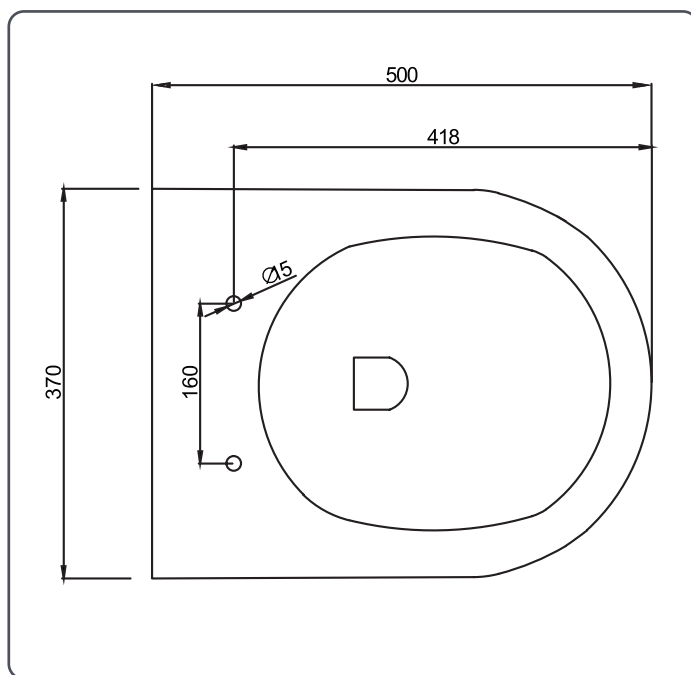

DONELLA

Art. 10293977

DE / Spülrandloses Wand-WC mit verdeckter Befestigung von oben und inkl. abnehmbaren Softclose WC Sitz
FR / WC mural sans rebord avec fixation cachée du haut et incl. abattant démontable avec frein de chute
IT / WC sospeso rimless con fissaggio nascosto dall'alto, incl. sedile WC Softclose rimovibile
NL / Spoelrandloos, wandhangend toilet met verdeckte bevestiging van boven en afneembare soft-close toiletzitting

S / Vägghängd WC utan spolkant, med dold installation ovanifrån, inkl. Borttagbar toaletsits
CZ / Závěsné WC bez splachovacího kruhuse skrytým upevněním shora a vč. odnímatelné sedátka s měkkým zavíráním
SK / WC bez okraja so zakrytým upevnením zhora a s odnímatelným automatickým sedadlom v systéme Softclose
RO / WC de perete cu clătire, fără bordură cu elemente de fixare acoperite de sus și capac detașabil cu închidere soft

Maßangaben in mm / Dimensions in mm

Jungföborn®