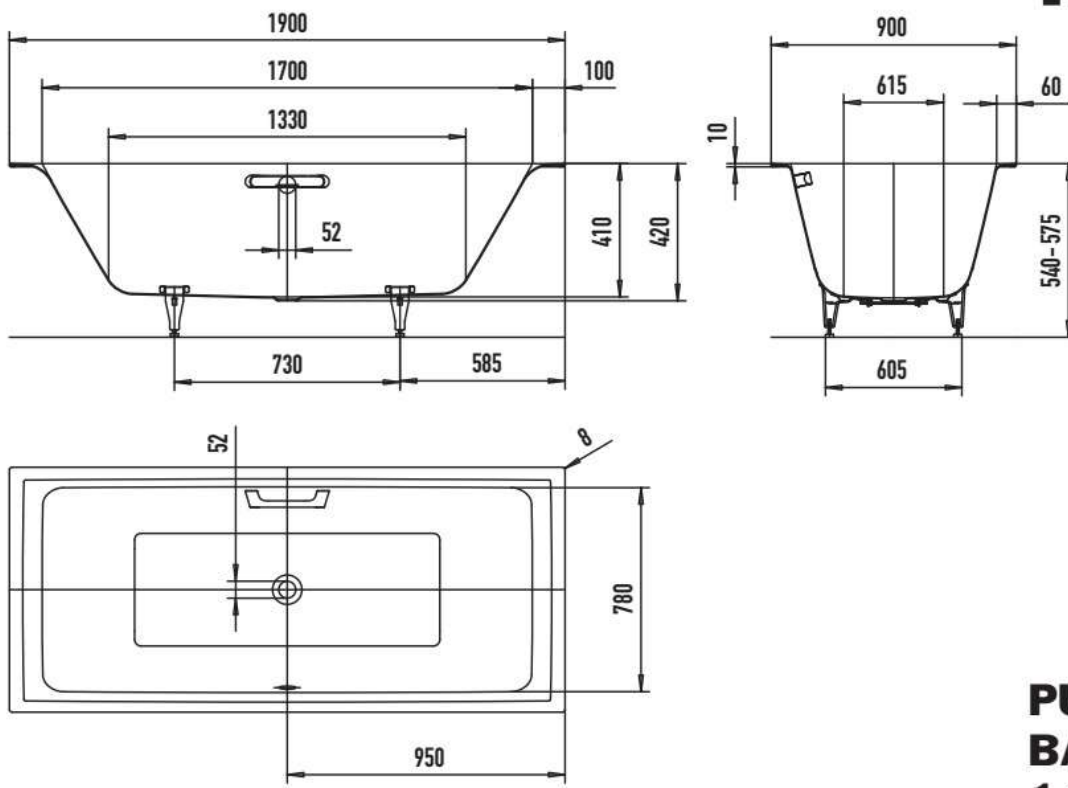

KALDEWEI

**PURO NEXT DUO
BADEWANNE
1440**