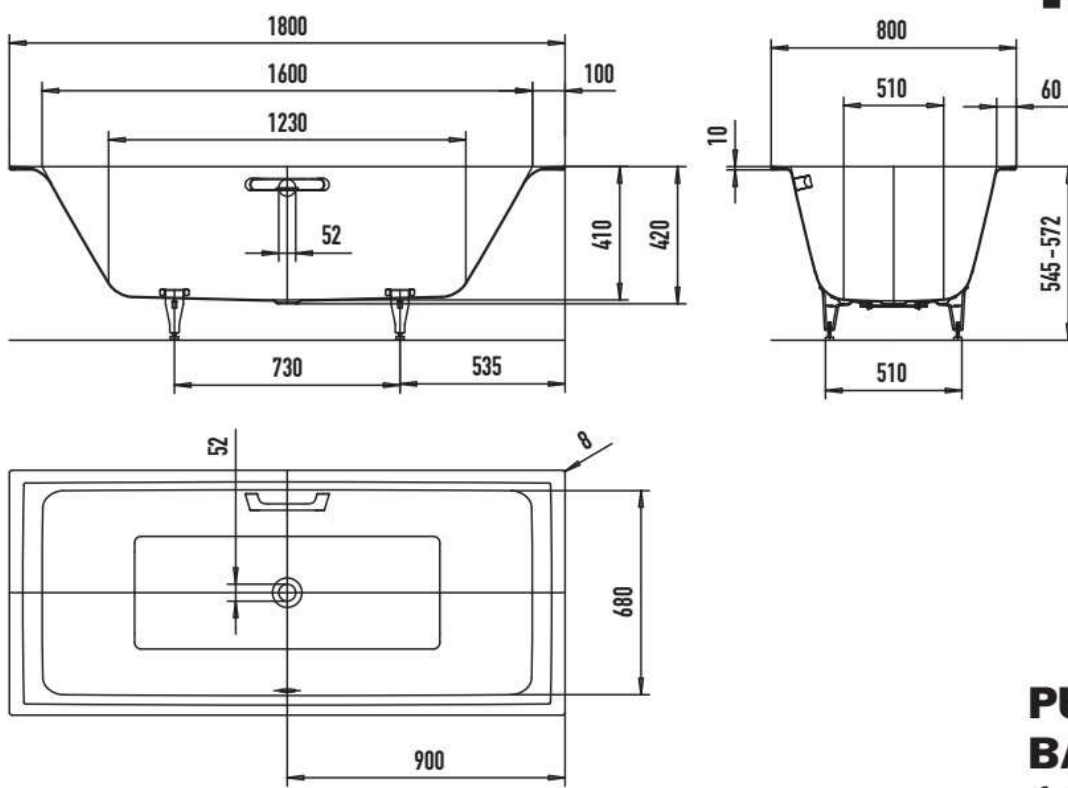

KALDEWEI

**PURO NEXT DUO
BADEWANNE
1439**