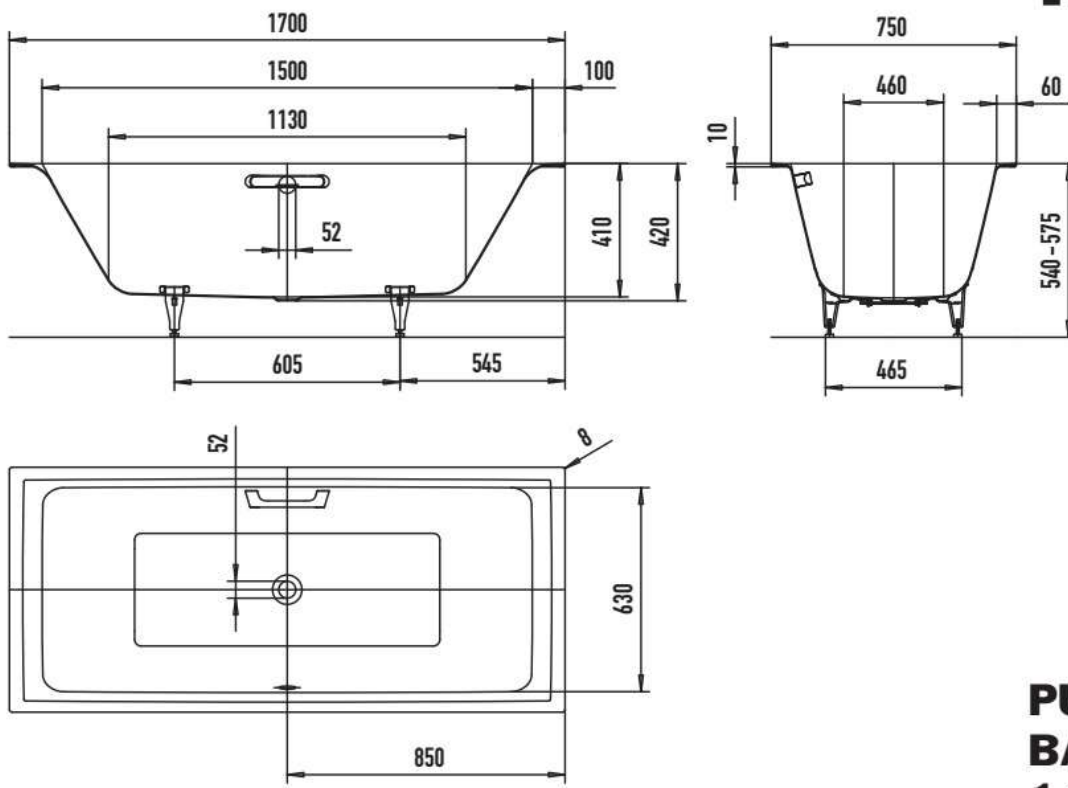

KALDEWEI

**PURO NEXT DUO
BADEWANNE
1438**